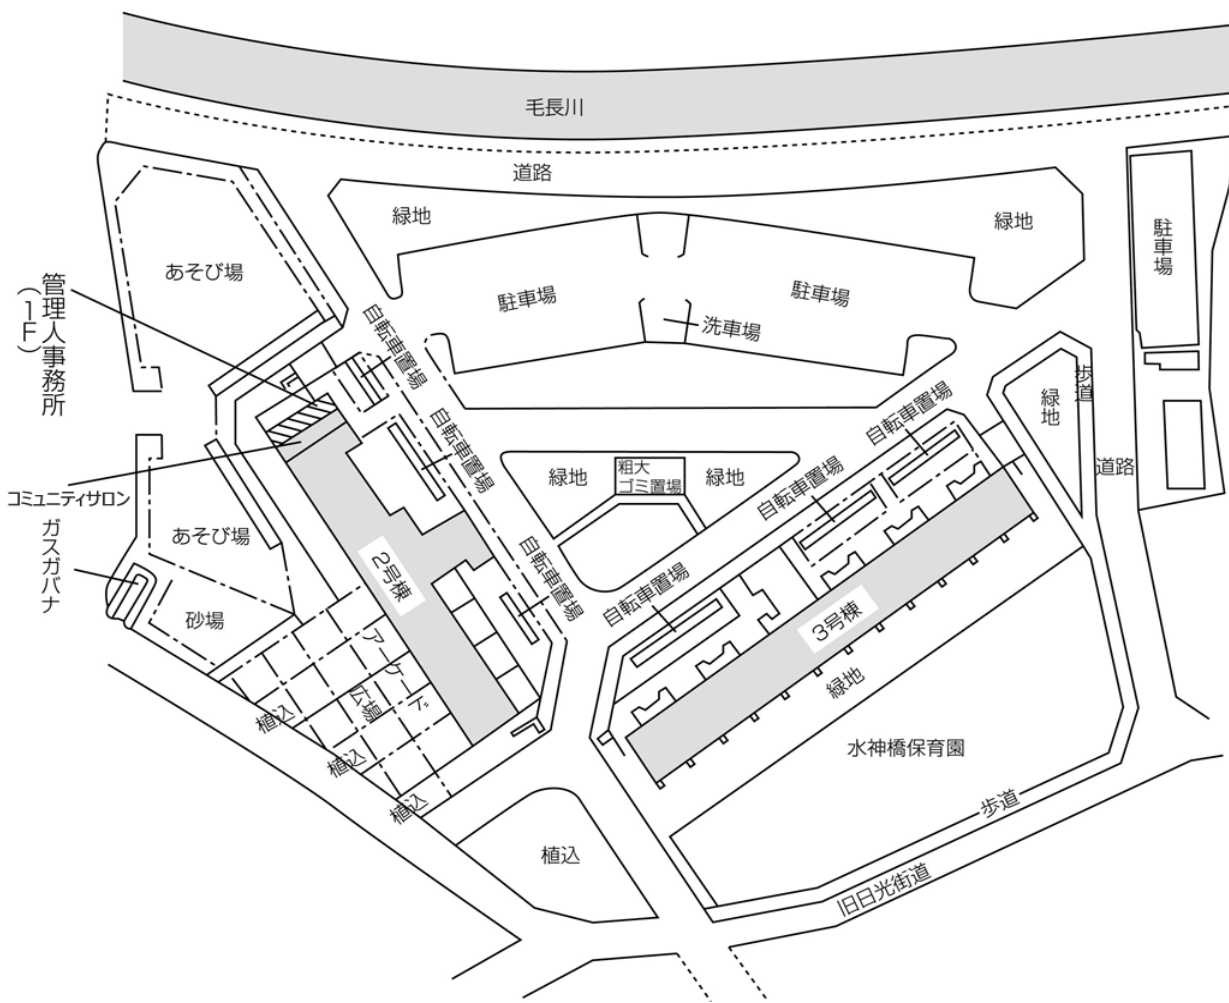

◇◆内見用鍵の貸出場所ご案内◆◇

お客様が内見される住宅の鍵の貸出場所は住宅内の管理事務所です。

下記の管理事務所へ事前にお電話にてご予約の上お越しください。

※管理事務所が定休日の場合、管轄窓口センターもしくは公社住宅募集センターでの貸出となります。
(鍵の本数及びフロントスタッフの巡回等により貸出ができない場合がありますので、事前にご確認ください)

| | |
|---------------|--------------------|
| 内見住宅および鍵の貸出場所 | 西保木間住宅管理事務所 |
| | 鍵の貸出場所 |
| | 電話番号 |
| | 営業時間 |
| | 定休日 |
| | 貸出日時 |
| 返却日時 | |

鍵の貸出場所

西保木間住宅管理事務所

地図

配置図

◇◆管理事務所以外の内見鍵貸出場所ご案内◆◇

事前にお電話にてご予約の上お越しください。

電話番号 03-3409-2244(代)

| | | |
|--------|--------|---|
| 鍵の貸出場所 | 鍵の貸出場所 | 西新井窓口センター（12/29～1/3は年末年始休業） 足立区栗原1-2-1 都営栗原一丁目アパート1階 東武スカイツリーライン（東武伊勢崎線）・東武大師線「西新井」駅東口より徒歩3分 |
| | 営業時間 | 9:00 ～ 18:00 |
| | 定休日 | 土・日・祝日・年末年始 |
| | 貸出日時 | 月・火・水・木・金 9:00 ～ 15:00 |
| | 返却日時 | 貸出日当日、17:30まで |

西新井窓口センター

| | | |
|--------|--------|---|
| 鍵の貸出場所 | 鍵の貸出場所 | 公社住宅募集センター（12/29～1/3は年末年始休業） 渋谷区渋谷一丁目15番15号 テラス渋谷美竹2階 JR線、京王井の頭線、東京メトロ銀座線「渋谷」駅 宮益坂口徒歩5分 東京メトロ副都心線・半蔵門線、東急東横線・田園都市線「渋谷」駅B3または20a（エレベーター）出口徒歩1分 |
| | 営業時間 | 9:30 ～ 18:00 |
| | 定休日 | 日・祝日・年末年始 |
| | 貸出日時 | 月・火・水・木・金・土 9:30 ～ 15:00 |
| | 返却日時 | 貸出日当日、17:30まで |