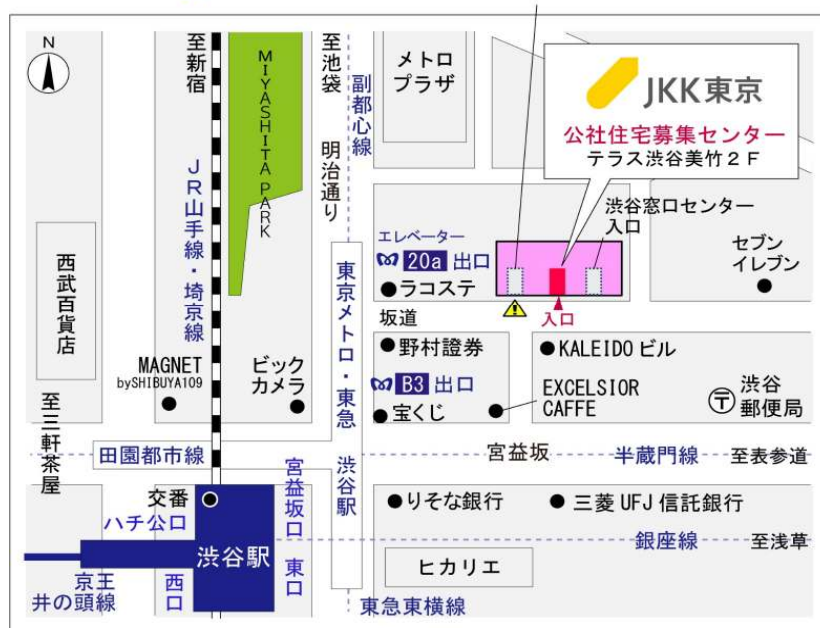

公社住宅募集センター

▲住居スペースの入口です。正面中央の入り口をご利用ください。

※鍵の本数等により貸出ができない場合がありますので、事前にご確認ください