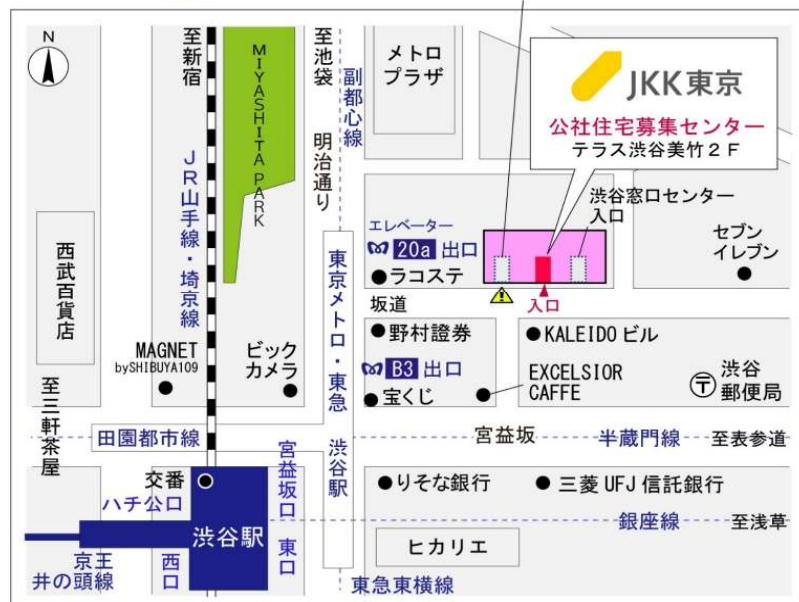

公社住宅募集センター

▲住居スペースの入口です。正面中央の入り口をご利用ください。

※鍵の本数等により貸出ができない場合がありますので、事前にご確認ください