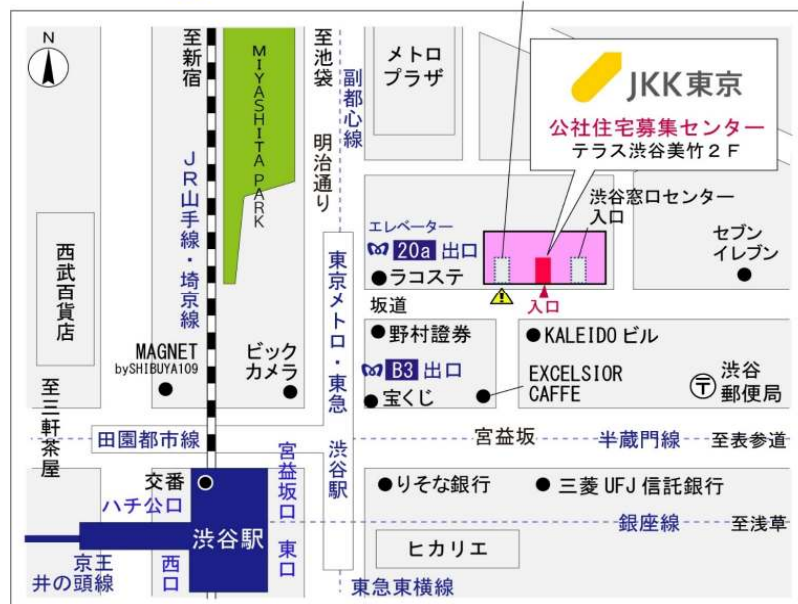

公社住宅募集センター

▲住居スペースの入口です。正面中央の入り口をご利用ください。

※鍵の本数等により貸出ができない場合がありますので、事前にご確認ください
2/2