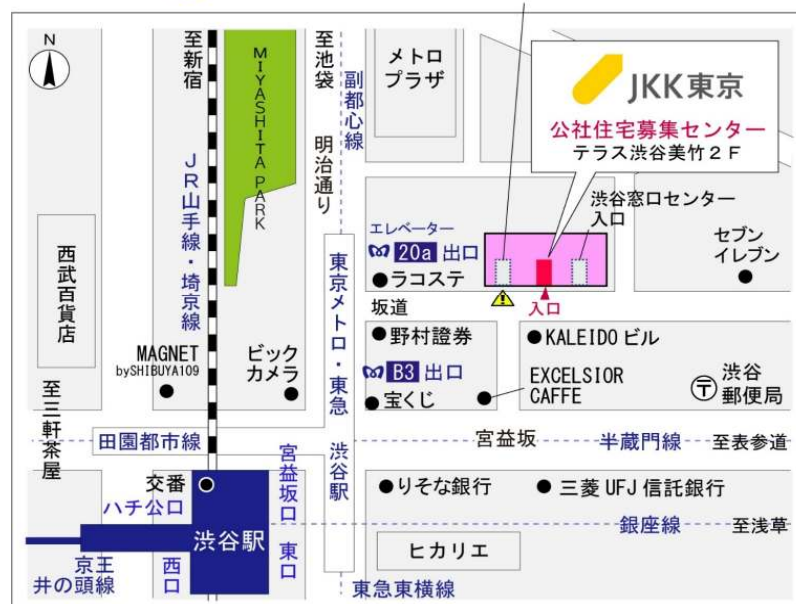

公社住宅募集センター

▲住居スペースの入口です。正面中央の入り口をご利用ください。

※鍵の本数等により貸出ができない場合がありますので、事前にご確認ください