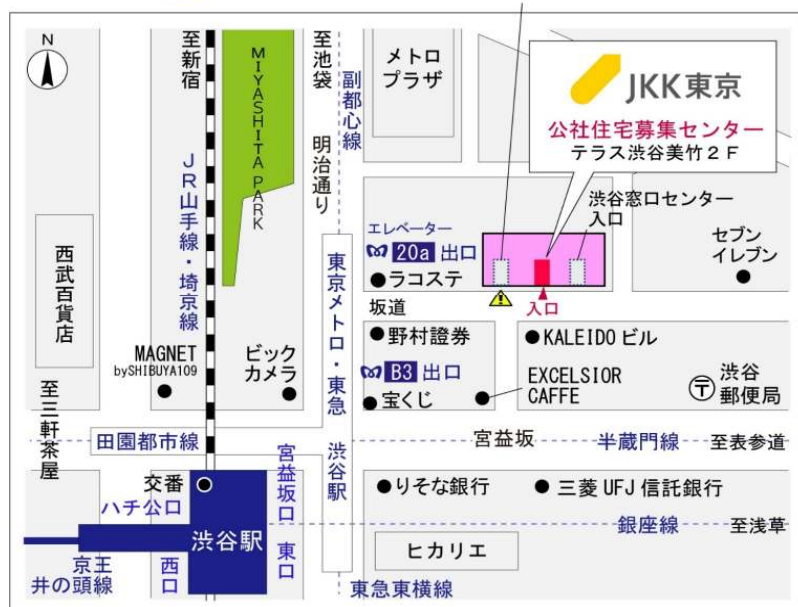

公社住宅募集センター

▲住居スペースの入口です。正面中央の入り口をご利用ください。

※鍵の本数等により貸出ができない場合がありますので、事前にご確認ください