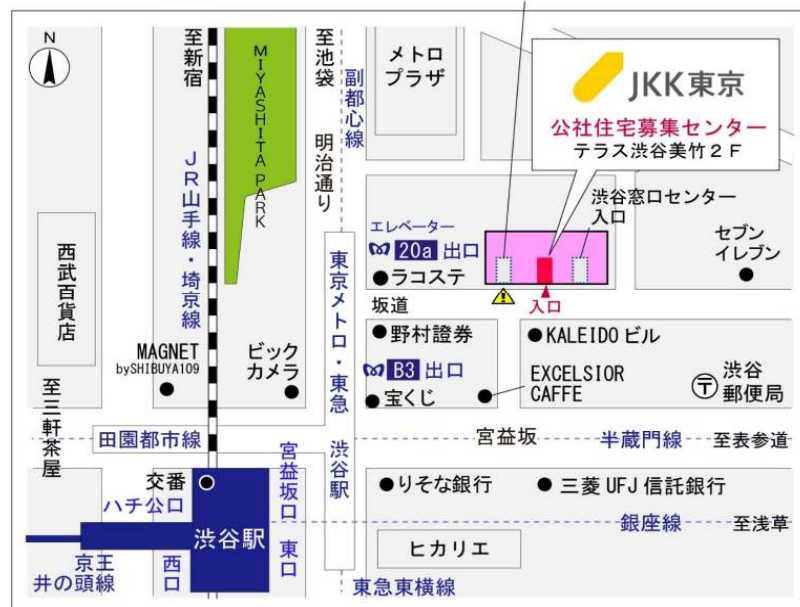

公社住宅募集センター

▲住居スペースの入口です。正面中央の入り口をご利用ください。

※鍵の本数等により貸出ができない場合がありますので、事前にご確認ください