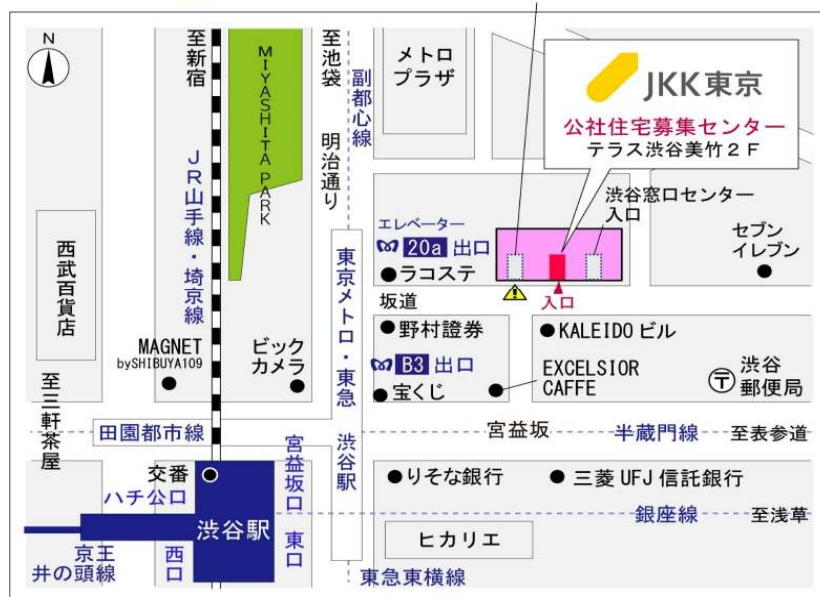

公社住宅募集センター

⚠住居スペースの入口です。正面中央の入り口をご利用ください。

※鍵の本数等により貸出ができない場合がありますので、事前にご確認ください