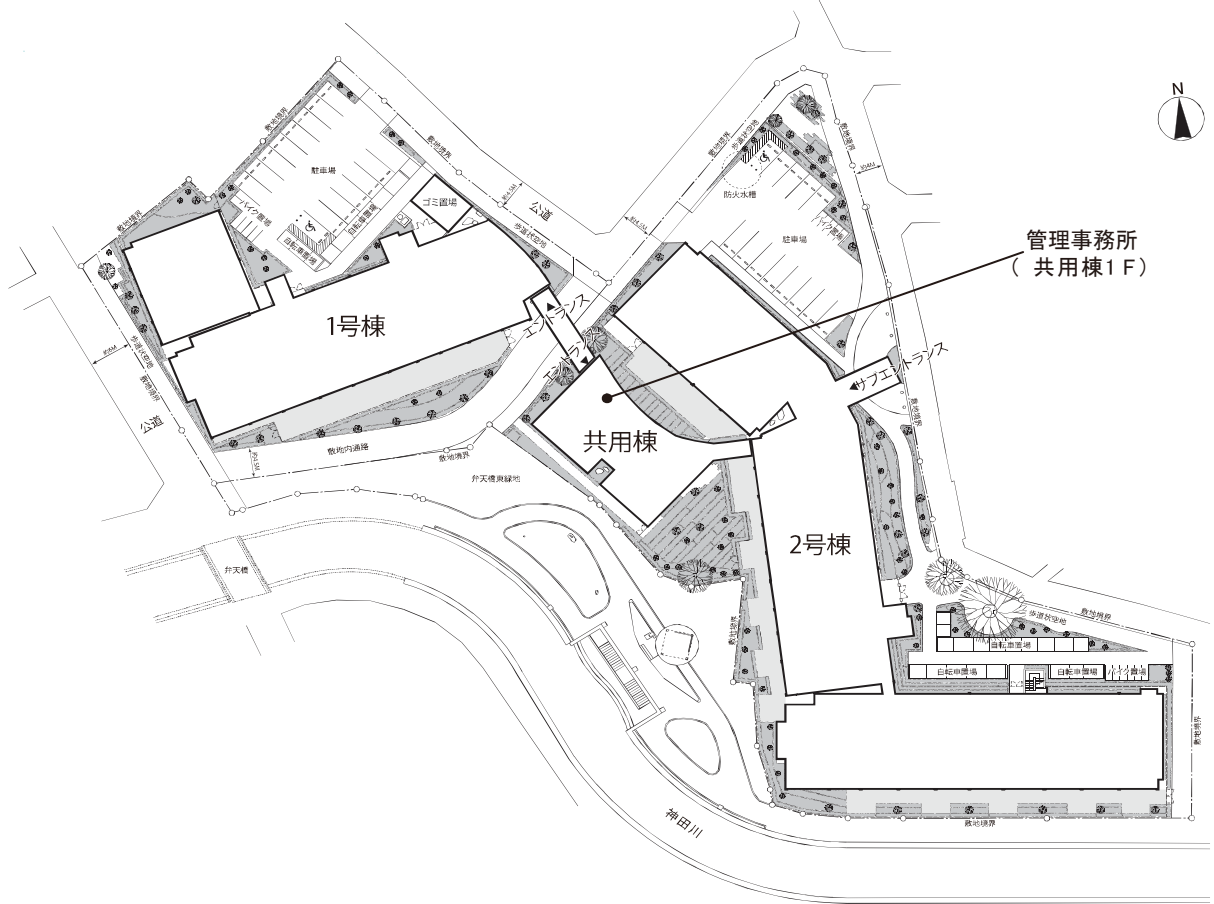

◇◆内見用鍵の貸出場所ご案内◆◇

お客様が内見される住宅の鍵の貸出場所は住宅内の管理事務所です。

下記の管理事務所へ事前にお電話にてご予約の上お越しください。

※管理事務所が定休日の場合、管轄窓口センターもしくは公社住宅募集センターでの貸出となります。
(鍵の本数及びフロントスタッフの巡回等により貸出ができない場合がありますので、事前にご確認ください)

内見住宅および鍵の貸出場所	鍵の貸出場所	コーシャハイム方南町ガーデンコート 東京都杉並区和泉4-44-2 管理事務所 東京メトロ丸ノ内線「方南町駅」徒歩5分
	電話番号	03-5307-1655
	営業時間	9:00~17:00 (水曜日は15:00まで営業) (12:00~13:00は昼休み)
	定休日	木・年末年始(12/30~1/3)
	貸出日時	月・火・金・土・日 9:00~16:00 (水曜日のみ9:00~14:00)
	返却日時	貸出日当日、16:30まで (水曜日のみ14:30まで)

鍵の貸出場所

コーシャハイム方南町ガーデンコート

地図

鍵の貸出場所

配置図

◇◆管理事務所以外の内見鍵貸出場所ご案内◆◇

事前にお電話にてご予約の上お越しください。

電話番号 03-3409-2244(代)