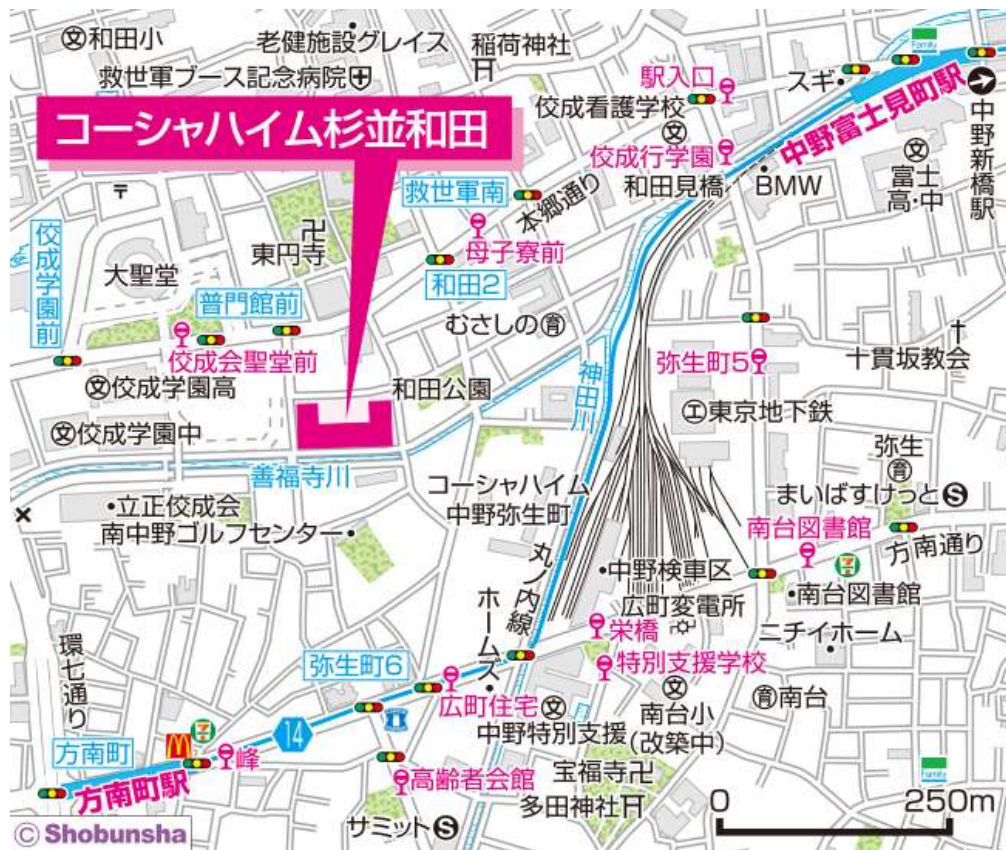

◇◆内見用鍵の貸出場所ご案内◆◇

お客様が内見される住宅の鍵の貸出場所は住宅内の管理事務所です。

下記の管理事務所へ事前にお電話にてご予約の上お越しください。

※管理事務所が定休日の場合、管轄窓口センターもしくは公社住宅募集センターでの貸出となります。
(鍵の本数及びフロントスタッフの巡回等により貸出ができない場合がありますので、事前にご確認ください)

内見住宅および鍵の貸出場所	鍵の貸出場所	コーシャハイム杉並和田管理事務所 杉並区和田2-5-1 管理事務所 東京メトロ丸ノ内線「方南町駅」徒歩7分 東京メトロ丸ノ内線「中野富士見町駅」徒歩10分
	電話番号	03-3383-2108
	営業時間	9:00~17:00 (水は15:00まで営業) (12:00~13:00は昼休み)
	定休日	木・年末年始(12/30~1/3)
	貸出日時	月・火・金・土・日 9:00~16:00 (水曜のみ9:00~14:00)
	返却日時	貸出日当日、16:30まで (水曜のみ14:30まで)

鍵の貸出場所

コーシャハイム杉並和田管理事務所

地図

◇◆管理事務所以外の内見鍵貸出場所ご案内◆◇

事前にお電話にてご予約の上お越しください。

電話番号 03-3409-2244(代)

鍵の貸出場所	鍵の貸出場所	新宿窓口センター（12/29～1/3は年末年始休業） 新宿区新宿6-13-10 都営東大久保一丁目アパート1階 東京メトロ副都心線・都営大江戸線「東新宿」駅A3出口より徒歩6分 他
	営業時間	9:00 ～18:00
	定休日	土・日・祝日・年末年始
	貸出日時	月・火・水・木・金 9:00 ～ 15:00
	返却日時	貸出日当日、17:30まで

新宿窓口センター

鍵の貸出場所	鍵の貸出場所	公社住宅募集センター（12/29～1/3は年末年始休業） 渋谷区渋谷一丁目15番15号 テラス渋谷美竹2階 JR線、京王井の頭線、東京メトロ銀座線「渋谷」駅 宮益坂口徒歩5分 東京メトロ副都心線・半蔵門線、東急東横線・田園都市線「渋谷」駅B3または20a（エレベーター）出口徒歩1分
	営業時間	9:30 ～ 18:00
	定休日	日・祝日・年末年始
	貸出日時	月・火・水・木・金・土 9:30 ～ 15:00
	返却日時	貸出日当日、17:30まで