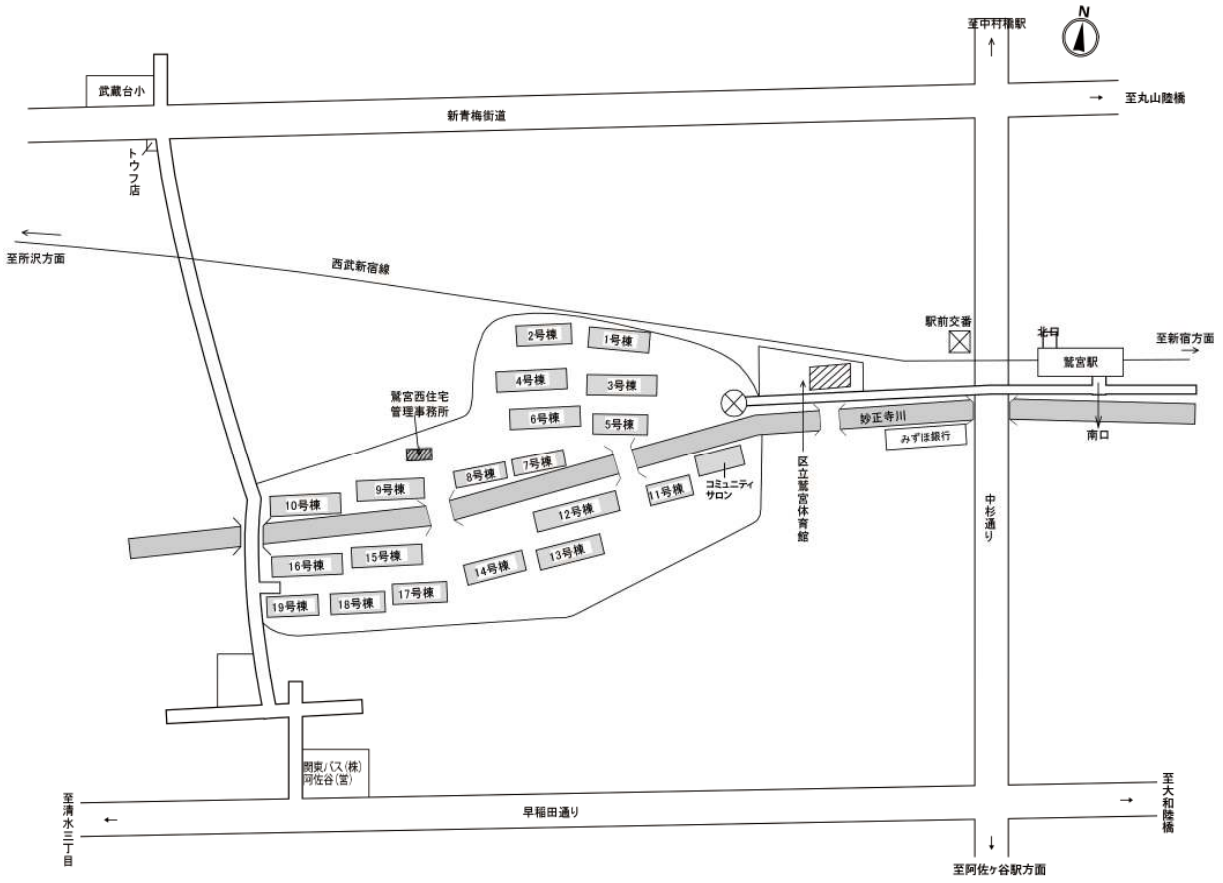

# ◇◆内見用鍵の貸出場所ご案内◆◇

お客様が内見される住宅の鍵の貸出場所は住宅内の管理事務所です。

下記の管理事務所へ**事前にお電話にてご予約の上お越しください。**

※管理事務所が定休日の場合、管轄窓口センターもしくは公社住宅募集センターでの貸出となります。  
(鍵の本数及びフロントスタッフの巡回等により貸出ができない場合がありますので、事前にご確認ください)

内見住宅および鍵の貸出場所	<b>鷺宮西住宅管理事務所</b>
	鍵の貸出場所 中野区白鷺3-2-3 管理事務所 西武新宿線「鷺ノ宮駅」徒歩5分～8分
	電話番号 03-3330-3067
	営業時間 9:00～17:00 (水曜日は15:00まで営業) (12:00～13:00は昼休み)
	定休日 木・年末年始(12/30～1/3)
	貸出日時 月・火・金・土・日 9:00～16:00 (水曜日のみ 9:00～14:00)
返却日時 貸出日当日 16:30まで (水曜日のみ14:30まで)	

## 鍵の貸出場所

### 鷺宮西住宅管理事務所

地図

# 鍵の貸出場所

配置図