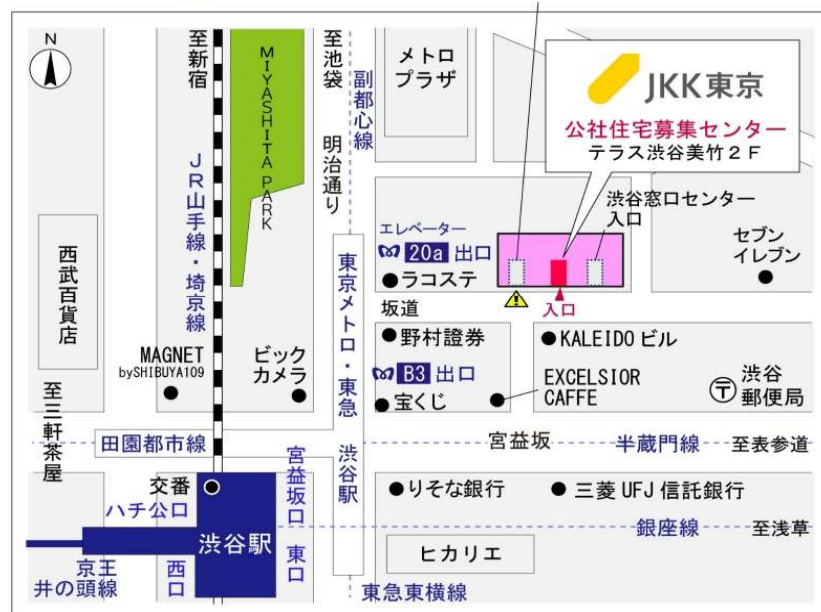

公社住宅募集センター

⚠ 住居スペースの入口です。正面中央の入り口をご利用ください。

※鍵の本数等により貸出ができない場合がありますので、事前にご確認ください