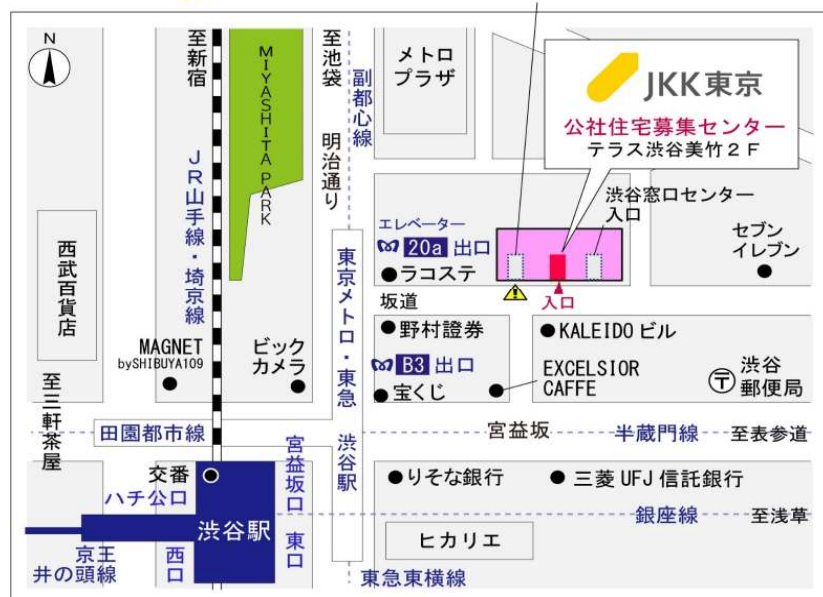

公社住宅募集センター

⚠住居スペースの入口です。正面中央の入り口をご利用ください。

※鍵の本数等により貸出ができない場合がありますので、事前にご確認ください