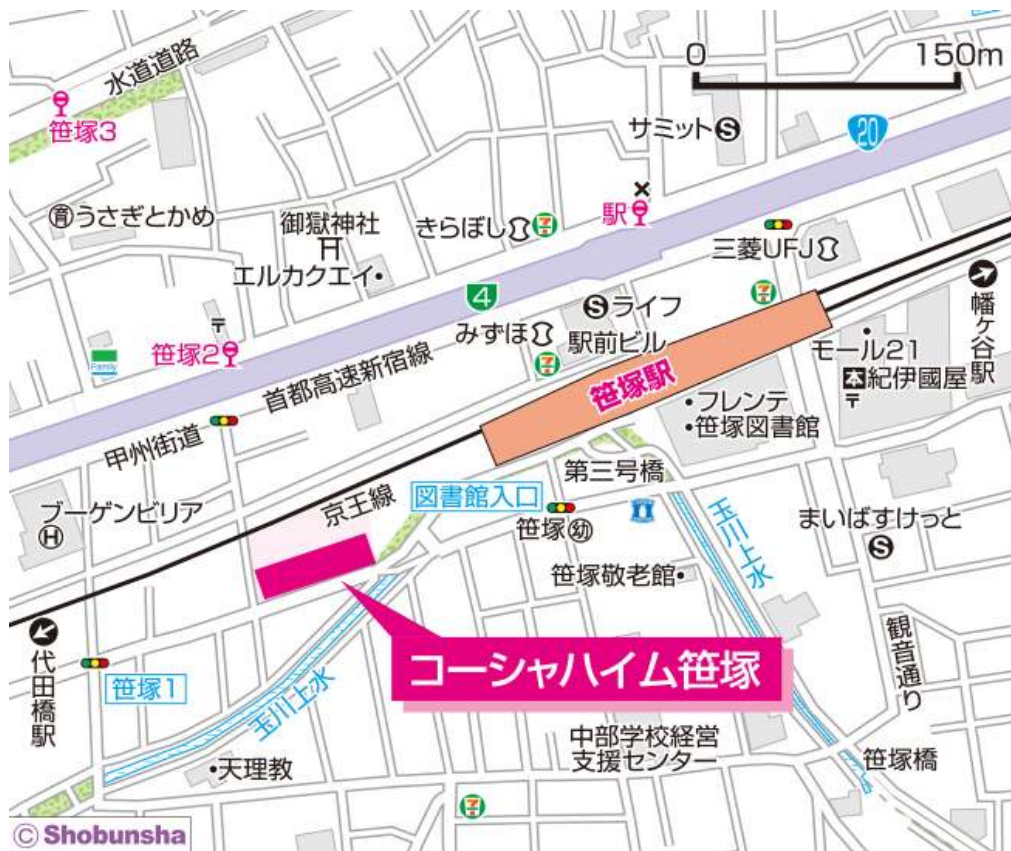

◇◆内見用鍵の貸出場所ご案内◆◇

お客様が内見される住宅の鍵の貸出場所は住宅内の管理事務所です。

下記の管理事務所へ**事前にお電話にてご予約の上お越しください。**

※管理事務所が定休日の場合、管轄窓口センターもしくは公社住宅募集センターでの貸出となります。
(鍵の本数及びフロントスタッフの巡回等により貸出ができない場合がありますので、事前にご確認ください)

内見住宅および鍵の貸出場所	鍵の貸出場所	コーシャハイム笹塚管理事務所 渋谷区笹塚1-45-1-104号室 京王京王線「笹塚駅」徒歩4分
	電話番号	03-3485-3087
	営業時間	14:00 ~ 17:00
	定休日	水・木・年末年始(12/30~1/3)
	貸出日時	月・火・金・土・日 14:00 ~ 16:00
	返却日時	貸出日当日 16:30まで

鍵の貸出場所

コーシャハイム笹塚管理事務所

地図