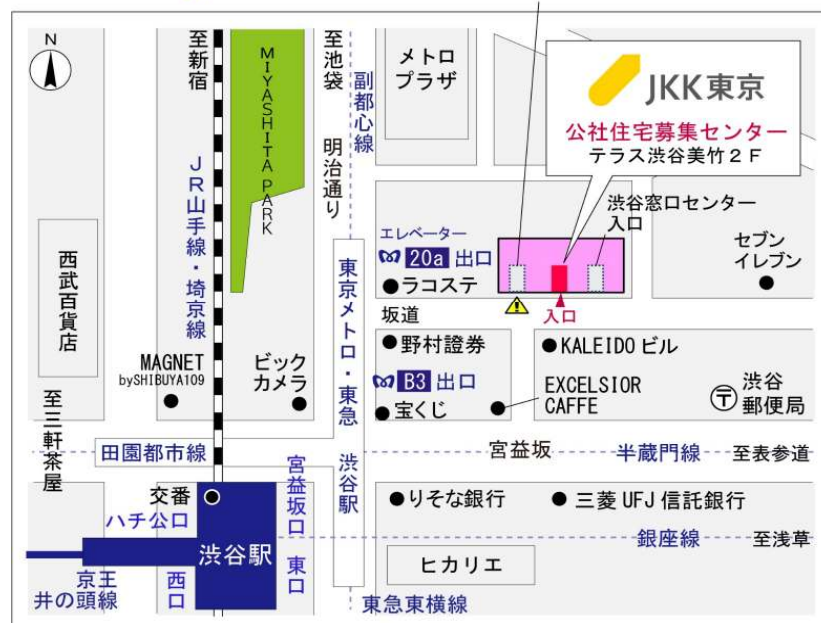

公社住宅募集センター

▲住居スペースの入口です。正面中央の入り口をご利用ください。

※鍵の本数等により貸出ができない場合がありますので、事前にご確認ください