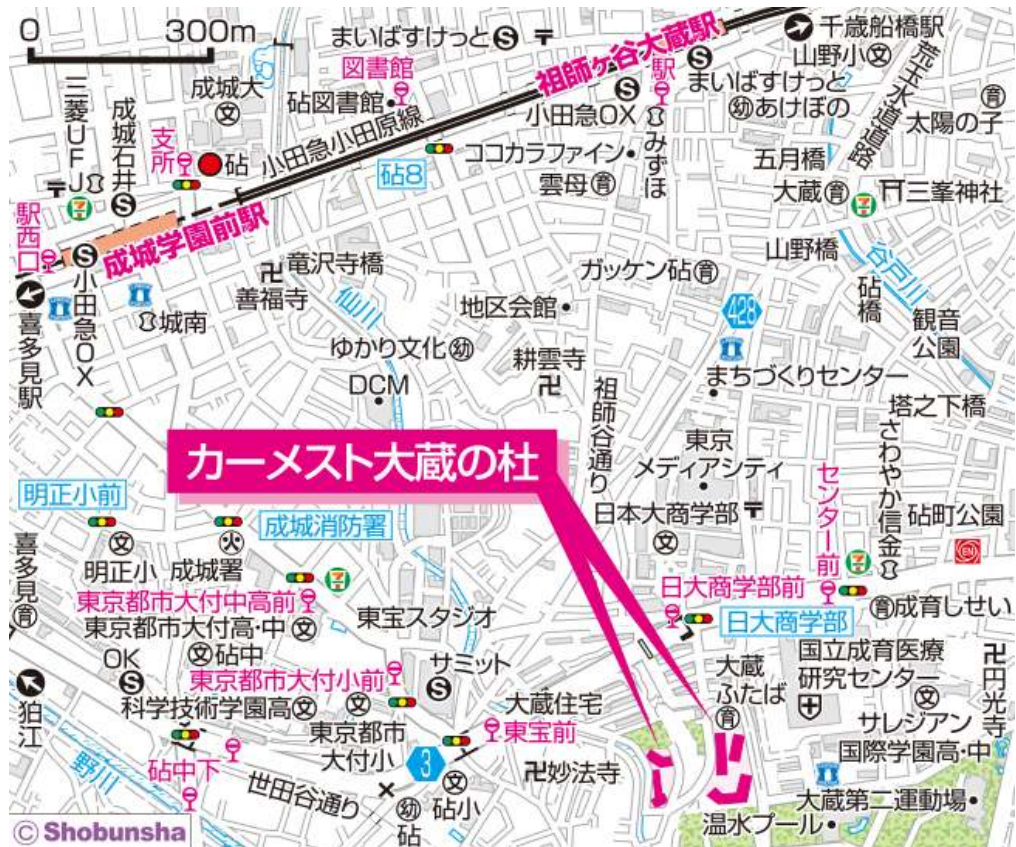

◇◆内見用鍵の貸出場所ご案内◆◇

お客様が内見される住宅の鍵の貸出場所は住宅内の管理事務所です。

下記の管理事務所へ事前にお電話にてご予約の上お越しください。

※管理事務所が定休日の場合、管轄窓口センターもしくは公社住宅募集センターでの貸出となります。
(鍵の本数及びフロントスタッフの巡回等により貸出ができない場合がありますので、事前にご確認ください)

内見住宅および鍵の貸出場所	カーメスト大蔵の杜管理事務所
	鍵の貸出場所
	電話番号
	営業時間
	定休日
	貸出日時
返却日時	

鍵の貸出場所

カーメスト大蔵の杜管理事務所

地図

鍵の貸出場所

配置図

◇◆管理事務所以外の内見鍵貸出場所ご案内◆◇

事前にお電話にてご予約の上お越しください。

電話番号 03-3409-2244(代)

鍵の貸出場所	鍵の貸出場所	新宿窓口センター（12/29～1/3は年末年始休業） 新宿区新宿6-13-10 都営東大久保一丁目アパート1階 東京メトロ副都心線・都営大江戸線「東新宿」駅A3出口より徒歩6分 他
	営業時間	9:00 ～18:00
	定休日	土・日・祝日・年末年始
	貸出日時	月・火・水・木・金 9:00 ～ 15:00
	返却日時	貸出日当日、17:30まで

新宿窓口センター

鍵の貸出場所	鍵の貸出場所	公社住宅募集センター（12/29～1/3は年末年始休業） 渋谷区渋谷一丁目15番15号 テラス渋谷美竹2階 JR線、京王井の頭線、東京メトロ銀座線「渋谷」駅 宮益坂口徒歩5分 東京メトロ副都心線・半蔵門線、東急東横線・田園都市線「渋谷」駅B3または20a（エレベーター）出口徒歩1分
	営業時間	9:30 ～ 18:00
	定休日	日・祝日・年末年始
	貸出日時	月・火・水・木・金・土 9:30 ～ 15:00
	返却日時	貸出日当日、17:30まで