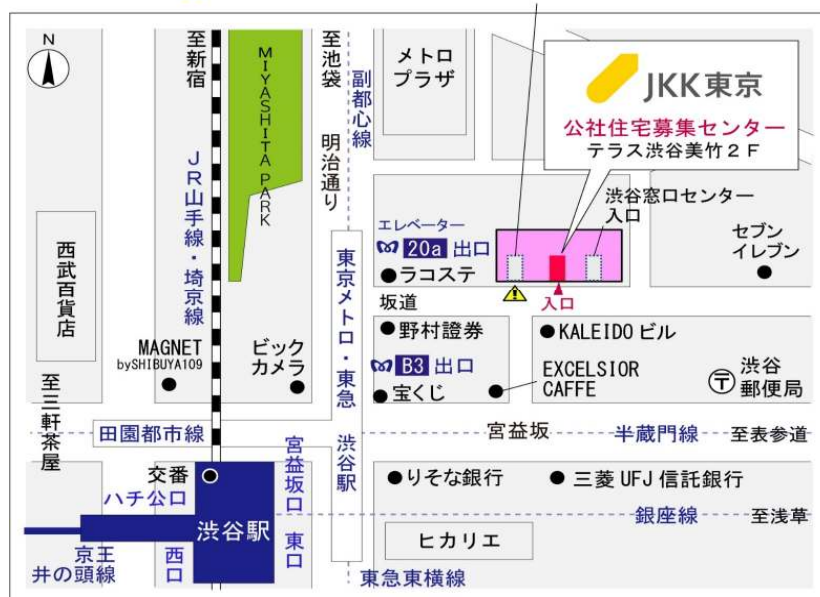

鍵の貸出場所	鍵の貸出場所	新宿窓口センター（12/29～1/3は年末年始休業） 新宿区新宿6-13-10 都営東大久保一丁目アパート1階 東京メトロ副都心線・都営大江戸線「東新宿」駅A3出口より徒歩6分 他
	営業時間	9:00 ～18:00
	定休日	土・日・祝日・年末年始
	貸出日時	月・火・水・木・金 9:00 ～ 15:00
	返却日時	貸出日当日、17:30まで

新宿窓口センター

鍵の貸出場所	鍵の貸出場所	公社住宅募集センター（12/29～1/3は年末年始休業） 渋谷区渋谷一丁目15番15号 テラス渋谷美竹2階 JR線、京王井の頭線、東京メトロ銀座線「渋谷」駅 宮益坂口徒歩5分 東京メトロ副都心線・半蔵門線、東急東横線・田園都市線「渋谷」駅B3または20a（エレベーター）出口徒歩1分
	営業時間	9:30 ～ 18:00
	定休日	日・祝日・年末年始
	貸出日時	月・火・水・木・金・土 9:30 ～ 15:00
	返却日時	貸出日当日、17:30まで

公社住宅募集センター

▲住居スペースの入口です。正面中央の入り口をご利用ください。

※鍵の本数等により貸出ができない場合がありますので、事前にご確認ください