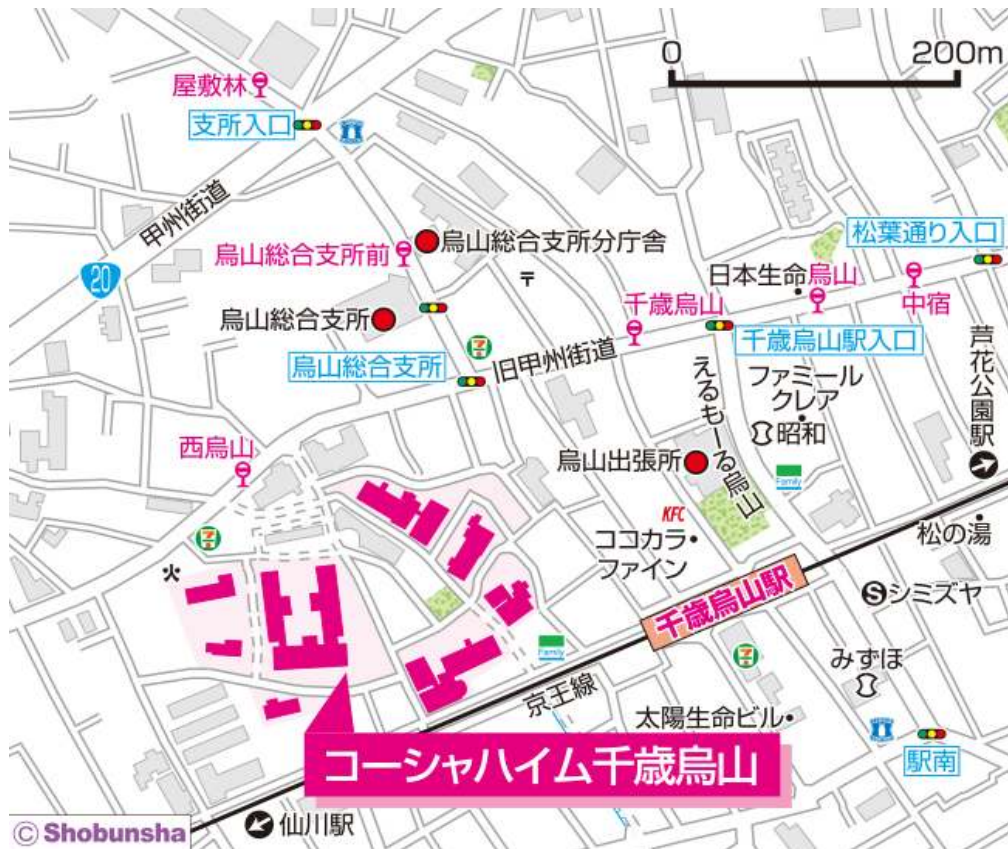

◇◆内見用鍵の貸出場所ご案内◆◇

お客様が内見される住宅の鍵の貸出場所は住宅内の管理事務所です。

下記の管理事務所へ**事前にお電話にてご予約の上お越しください。**

※管理事務所が定休日の場合、管轄窓口センターもしくは公社住宅募集センターでの貸出となります。
(鍵の本数及びフロントスタッフの巡回等により貸出ができない場合がありますので、事前にご確認ください)

内見住宅 および 鍵の 貸出 場所	鍵の貸出場所	コーシャハイム千歳烏山管理事務所 東京都世田谷区南烏山6-12-1 管理事務所 京王京王線「千歳烏山駅」徒歩2分～5分
	電話番号	03-5313-9006
	営業時間	9:00～17:00 (水曜日は15:00まで営業) (12:00～13:00は昼休み)
	定休日	木・年末年始(12/30～1/3)
	貸出日時	月・火・金・土・日 9:00～16:00 (水曜日のみ9:00～14:00)
	返却日時	貸出日当日 16:30まで (水曜日のみ14:30まで)

鍵の貸出場所

コーシャハイム千歳烏山管理事務所

地図