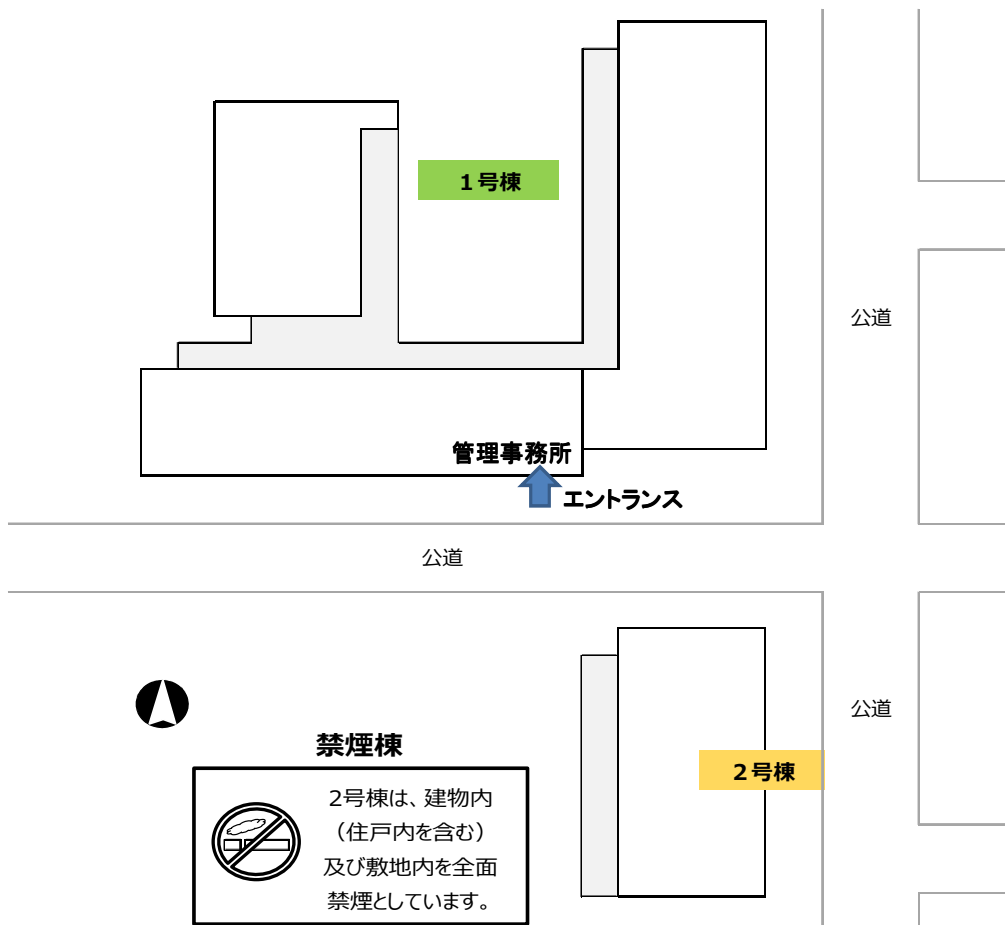

◇◆内見用鍵の貸出場所ご案内◆◇

下記の管理事務所へ事前にお電話にてご予約の上お越しください。

※管理事務所が定休日の場合、管轄窓口センターもしくは公社住宅募集センターでの貸出となります。
(鍵の本数及びフロントスタッフの巡回等により貸出ができない場合がありますので、事前にご確認ください)

内見住宅	住宅名	コーシャハイム経堂
	住所	世田谷区経堂4-30-1
	交通	小田急小田原線「千歳船橋駅」徒歩5分～6分 小田急小田原線「経堂駅」徒歩11分～13分
鍵の貸出場所	鍵の貸出場所	コーシャハイム経堂フォレスト管理事務所 世田谷区経堂四丁目34-1 (1号棟) 管理事務所 小田急小田原線「千歳船橋駅」徒歩8分～9分 小田急小田原線「経堂駅」徒歩12分
	電話番号	03-5477-5115
	営業時間	9:00～17:00 (水は15:00まで営業) (12:00～13:00は昼休み)
	定休日	木・年末年始(12/30～1/3)
	貸出日時	月・火・金・土・日 9:00～16:00 (水曜のみ9:00～14:00)
	返却日時	貸出日当日、16:30まで (水曜のみ14:30まで)

内見住宅および鍵の貸出場所

地図

鍵の貸出場所住宅

配置図

◇◆管理事務所以外の内見鍵貸出場所ご案内◆◇

事前にお電話にてご予約の上お越しください。

電話番号 03-3409-2244(代)

鍵の貸出場所	鍵の貸出場所	新宿窓口センター（12/29～1/3は年末年始休業） 新宿区新宿6-13-10 都営東大久保一丁目アパート1階 東京メトロ副都心線・都営大江戸線「東新宿」駅A3出口より徒歩6分 他
	営業時間	9:00 ～18:00
	定休日	土・日・祝日・年末年始
	貸出日時	月・火・水・木・金 9:00 ～ 15:00
	返却日時	貸出日当日、17:30まで

新宿窓口センター

鍵の貸出場所	鍵の貸出場所	公社住宅募集センター（12/29～1/3は年末年始休業） 渋谷区渋谷一丁目15番15号 テラス渋谷美竹2階 JR線、京王井の頭線、東京メトロ銀座線「渋谷」駅 宮益坂口徒歩5分 東京メトロ副都心線・半蔵門線、東急東横線・田園都市線「渋谷」駅B3または20a（エレベーター）出口徒歩1分
	営業時間	9:30 ～ 18:00
	定休日	日・祝日・年末年始
	貸出日時	月・火・水・木・金・土 9:30 ～ 15:00
	返却日時	貸出日当日、17:30まで