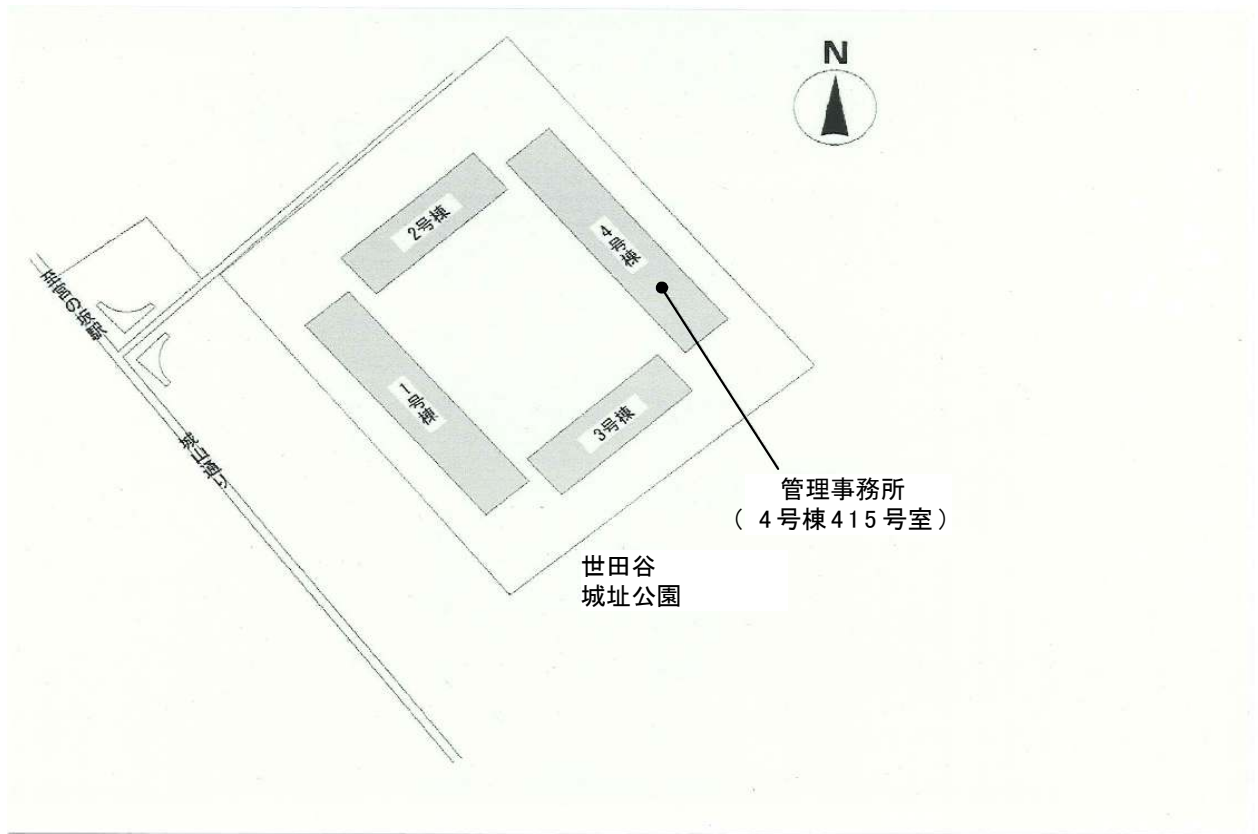

◇◆内見用鍵の貸出場所ご案内◆◇

お客様が内見される住宅の鍵の貸出場所は住宅内の管理事務所です。

下記の管理事務所へ事前にお電話にてご予約の上お越しください。

※管理事務所が定休日の場合、管轄窓口センターもしくは公社住宅募集センターでの貸出となります。
(鍵の本数及びフロントスタッフの巡回等により貸出ができない場合がありますので、事前にご確認ください)

内見住宅および鍵の貸出場所	豪徳寺住宅管理事務所
	鍵の貸出場所
	電話番号
	営業時間
	定休日
	貸出日時
	返却日時

鍵の貸出場所

豪徳寺住宅管理事務所

地図

鍵の貸出場所

配置図

◇◆管理事務所以外の内見鍵貸出場所ご案内◆◇

事前にお電話にてご予約の上お越しください。

電話番号 03-3409-2244(代)

公社住宅募集センター

▲住居スペースの入口です。正面中央の入り口をご利用ください。

※鍵の本数等により貸出ができない場合がありますので、事前にご確認ください