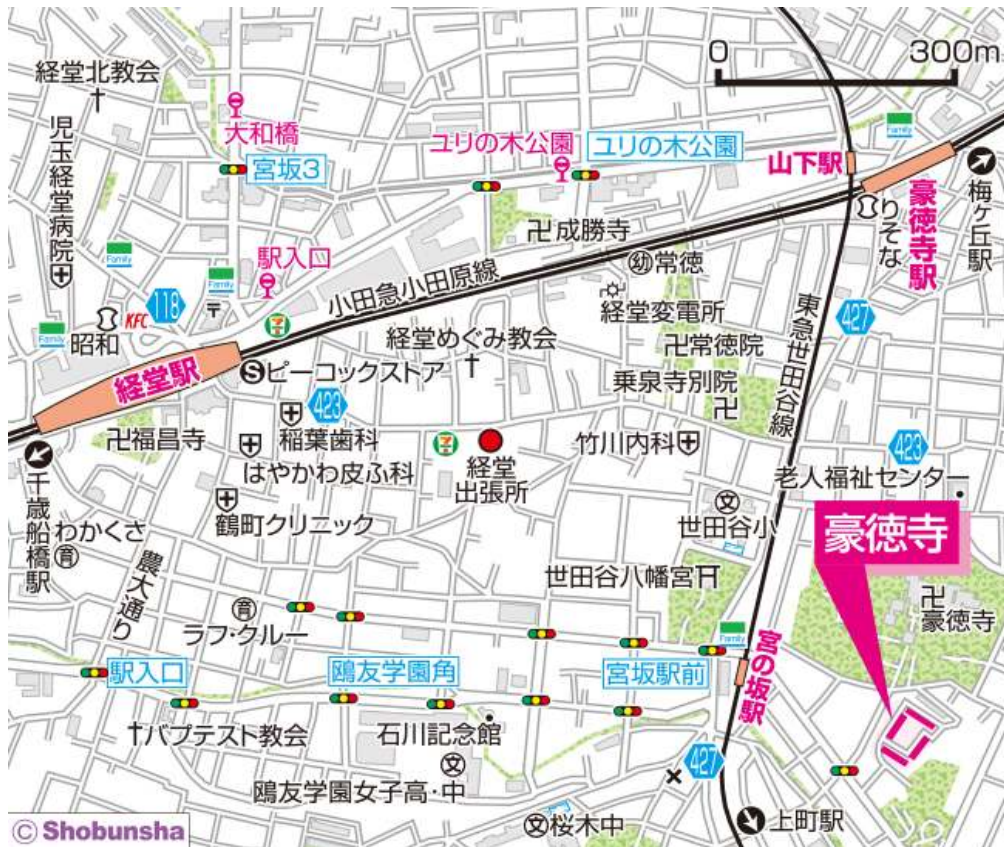

◇◆内見用鍵の貸出場所ご案内◆◇

お客様が内見される住宅の鍵の貸出場所は住宅内の管理事務所です。

下記の管理事務所へ事前にお電話にてご予約の上お越しください。

※管理事務所が定休日の場合、管轄窓口センターもしくは公社住宅募集センターでの貸出となります。
(鍵の本数及びフロントスタッフの巡回等により貸出ができない場合がありますので、事前にご確認ください)

内見住宅および鍵の貸出場所	豪徳寺住宅管理事務所
	鍵の貸出場所
	電話番号
	営業時間
	定休日
	貸出日時
	返却日時

鍵の貸出場所

豪徳寺住宅管理事務所

地図