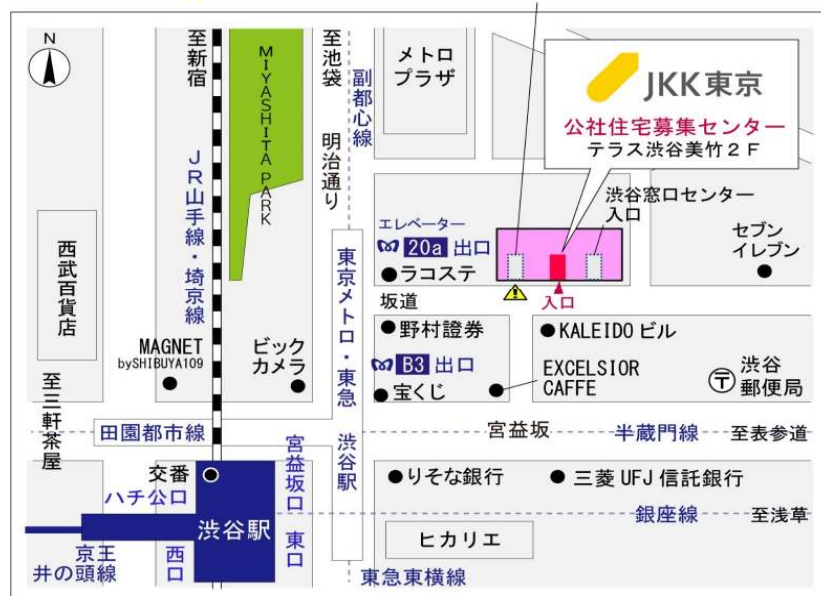

公社住宅募集センター

▲住居スペースの入口です。正面中央の入り口をご利用ください。

※鍵の本数等により貸出ができない場合がありますので、事前にご確認ください