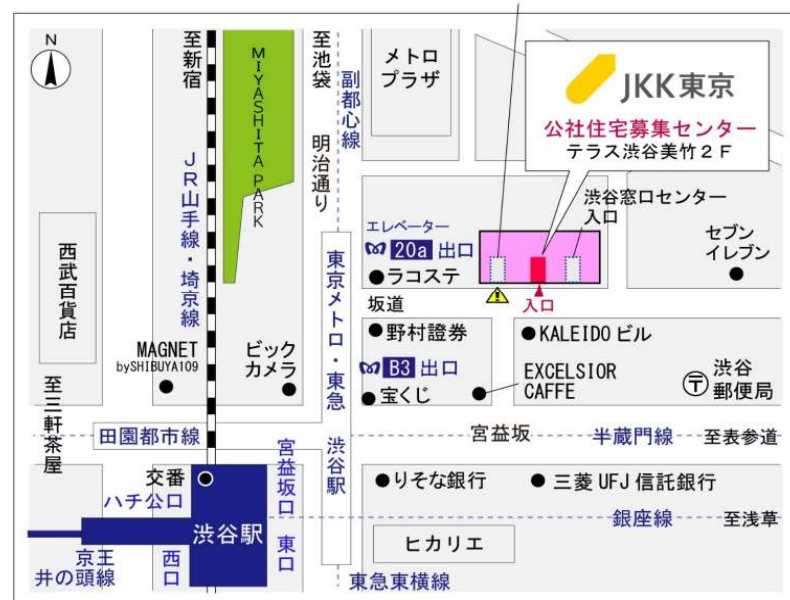

公社住宅募集センター

⚠️ 住居スペースの入口です。正面中央の入り口をご利用ください。

※鍵の本数等により貸出ができない場合がありますので、事前にご確認ください