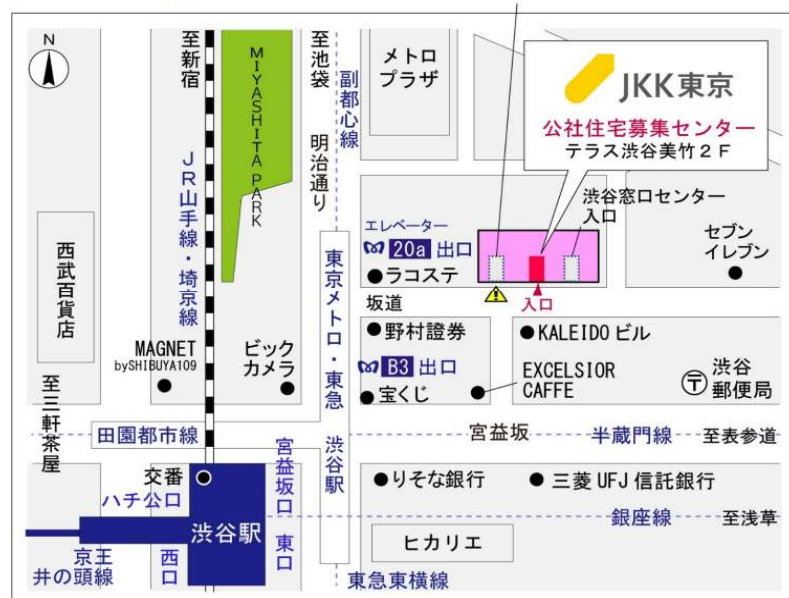

公社住宅募集センター

⚠ 住居スペースの入口です。正面中央の入り口をご利用ください。

※鍵の本数等により貸出ができない場合がありますので、事前にご確認ください