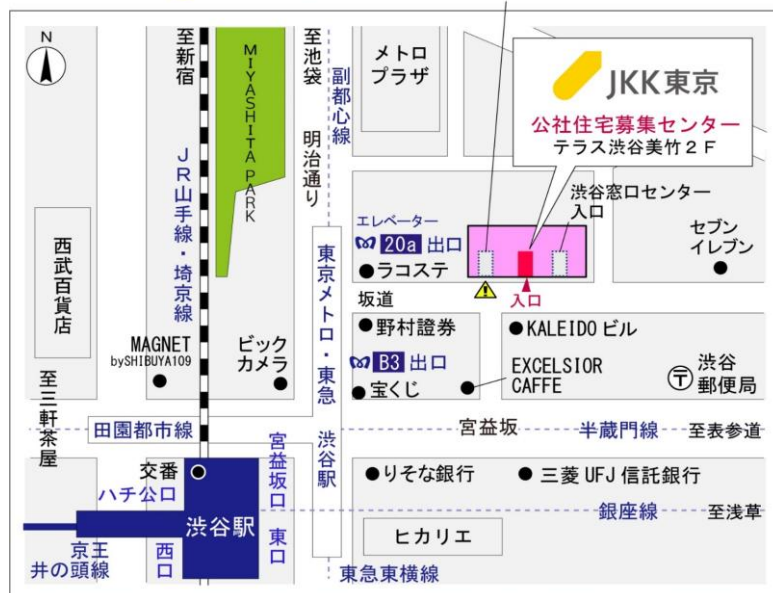

公社住宅募集センター

⚠ 住居スペースの入口です。正面中央の入り口をご利用ください。

※鍵の本数等により貸出ができない場合がありますので、事前にご確認ください