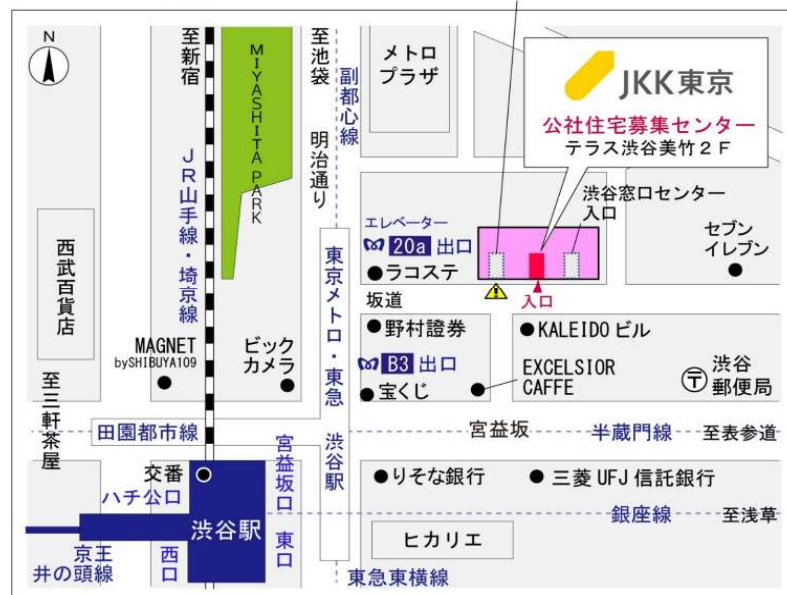

公社住宅募集センター

⚠️ 住居スペースの入口です。正面中央の入り口をご利用ください。

※鍵の本数等により貸出ができない場合がありますので、事前にご確認ください