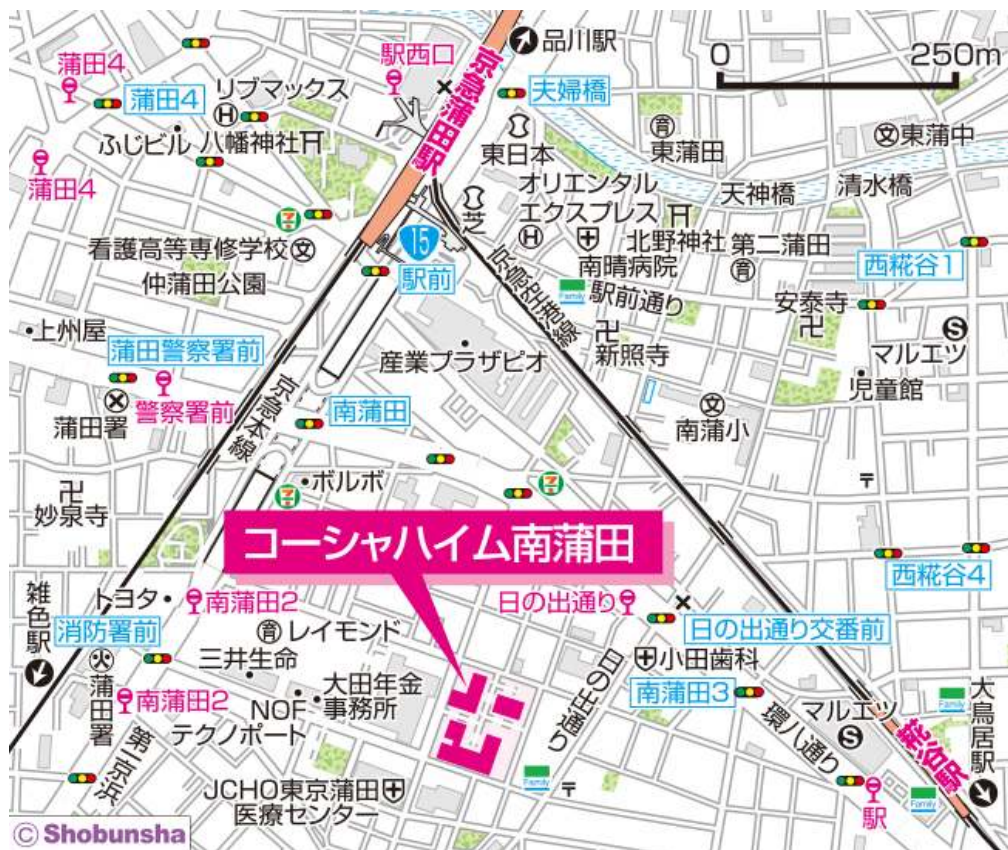

# ◇◆内見用鍵の貸出場所ご案内◆◇

お客様が内見される住宅の鍵の貸出場所は住宅内の管理事務所です。

下記の管理事務所へ事前にお電話にてご予約の上お越しください。

※管理事務所が定休日の場合、管轄窓口センターもしくは公社住宅募集センターでの貸出となります。  
(鍵の本数及びフロントスタッフの巡回等により貸出ができない場合がありますので、事前にご確認ください)

|               |                        |
|---------------|------------------------|
| 内見住宅および鍵の貸出場所 | <b>コーシャハイム南蒲田管理事務所</b> |
|               | 鍵の貸出場所                 |
|               | 電話番号                   |
|               | 営業時間                   |
|               | 定休日                    |
|               | 貸出日時                   |
| 返却日時          |                        |

## 鍵の貸出場所

### コーシャハイム南蒲田管理事務所

地図

鍵の貸出場所

配置図