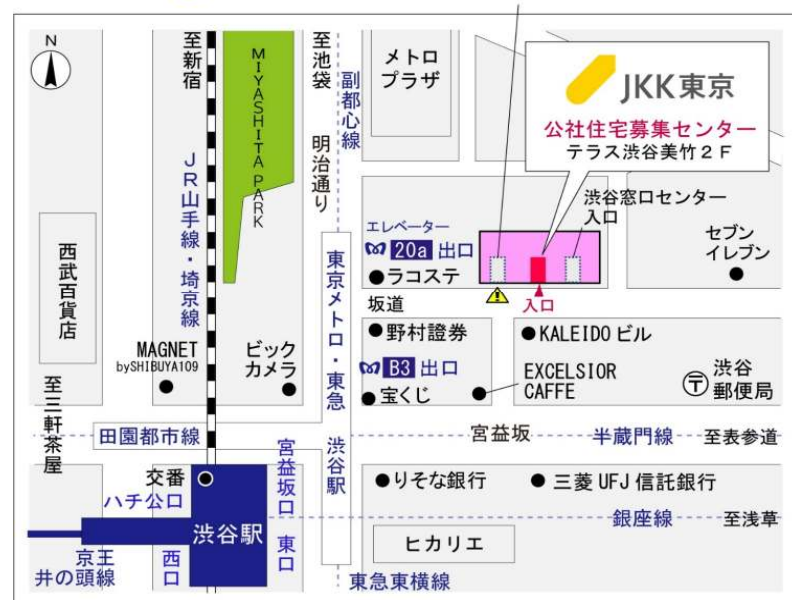

公社住宅募集センター

⚠️ 住居スペースの入口です。正面中央の入り口をご利用ください。

※鍵の本数等により貸出ができない場合がありますので、事前にご確認ください