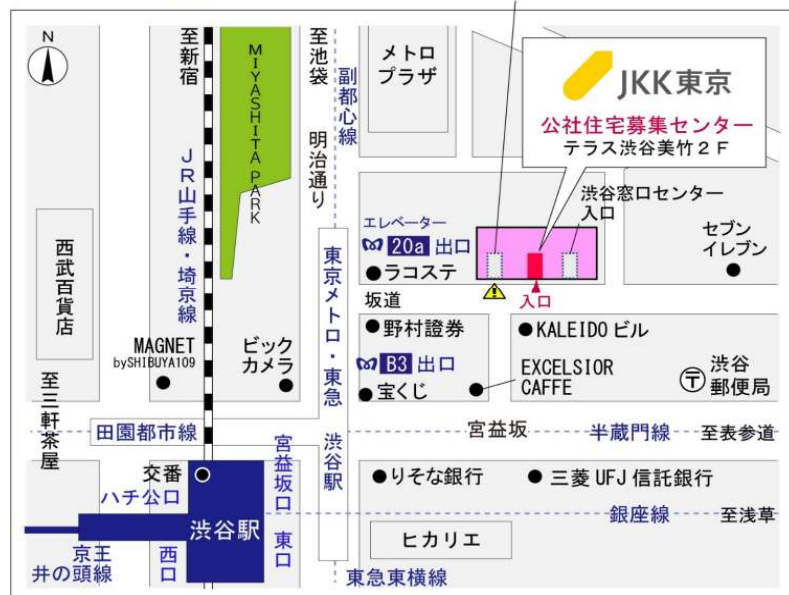

公社住宅募集センター

⚠住居スペースの入口です。正面中央の入り口をご利用ください。

※鍵の本数等により貸出ができない場合がありますので、事前にご確認ください