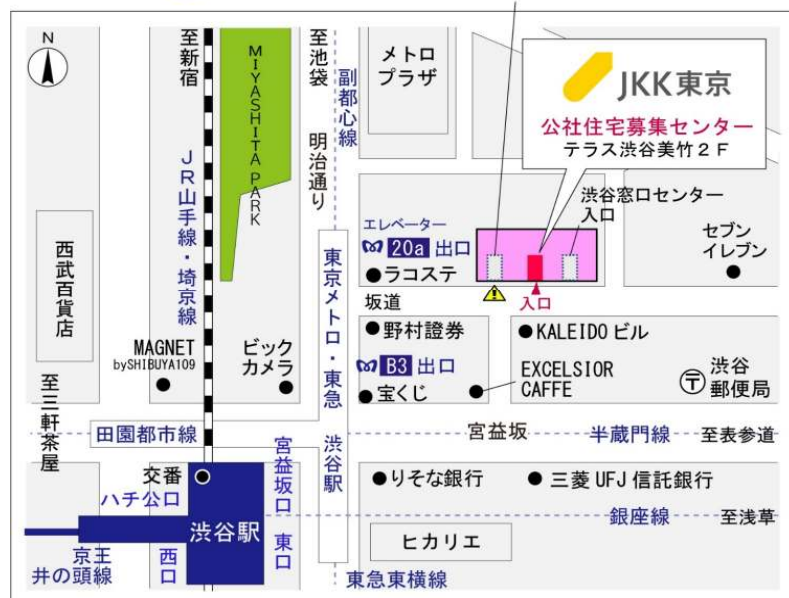

公社住宅募集センター

⚠ 住居スペースの入口です。正面中央の入り口をご利用ください。

※鍵の本数等により貸出ができない場合がありますので、事前にご確認ください