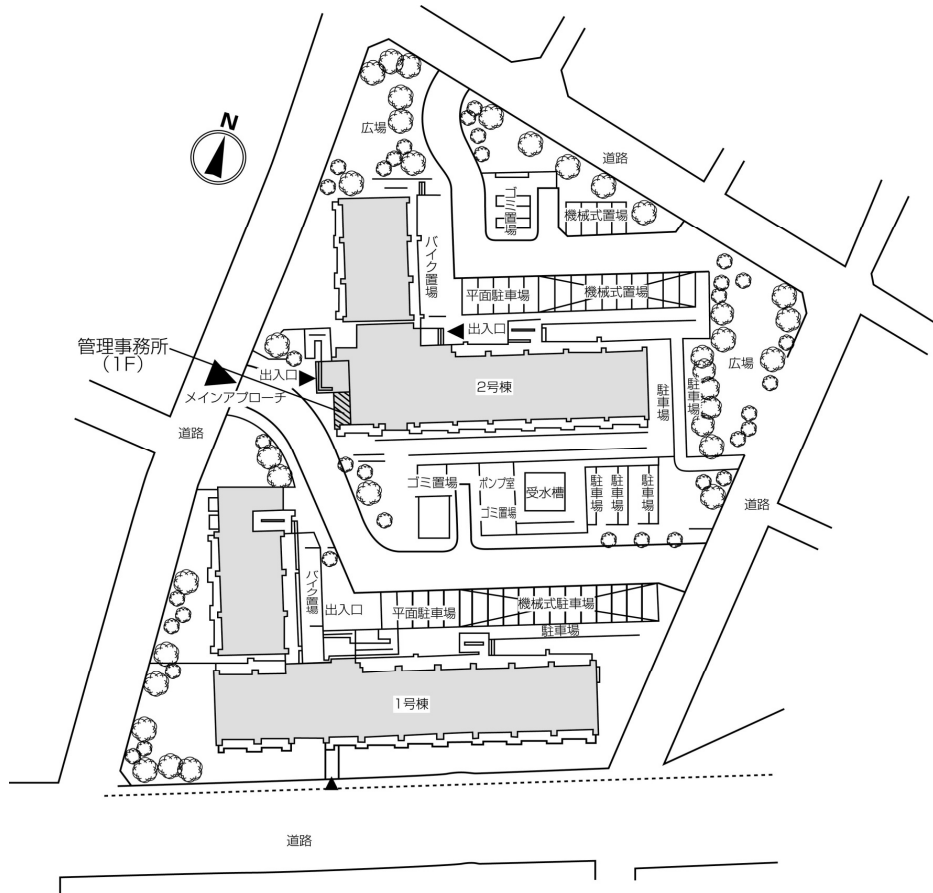

◇◆内見用鍵の貸出場所ご案内◆◇

お客様が内見される住宅の鍵の貸出場所は住宅内の管理事務所です。

下記の管理事務所へ事前にお電話にてご予約の上お越しください。

※管理事務所が定休日の場合、管轄窓口センターもしくは公社住宅募集センターでの貸出となります。
(鍵の本数及びフロントスタッフの巡回等により貸出ができない場合がありますので、事前にご確認ください)

内見住宅および鍵の貸出場所	鍵の貸出場所	トミンハイム南六郷二丁目管理事務所 大田区南六郷2-22-2 管理事務所 京浜急行京浜急行線「雑色駅」徒歩8分～9分
	電話番号	03-5711-1033
	営業時間	9:00～17:00 (水は15:00まで営業) (12:00～13:00は昼休み)
	定休日	木・年末年始(12/30～1/3)
	貸出日時	月・火・金・土・日 9:00～16:00 (水曜のみ9:00～14:00)
	返却日時	貸出日当日、16:30まで (水曜のみ14:30まで)

鍵の貸出場所

トミンハイム南六郷二丁目管理事務所

地図

配置図

◇◆管理事務所以外の内見鍵貸出場所ご案内◆◇

事前にお電話にてご予約の上お越しください。

電話番号 03-3409-2244(代)

鍵の貸出場所	鍵の貸出場所	大井町窓口センター（12/29～1/3は年末年始休業） 品川区大井1-28-1 住友不動産大井町駅前ビル1階 JR京浜東北線「大井町」駅中央口西側出口より徒歩4分 東急大井町線・りんかい線「大井町」駅より徒歩5分
	営業時間	9:00 ～ 18:00
	定休日	土・日・祝日・年末年始
	貸出日時	月・火・水・木・金 9:00 ～ 15:00
	返却日時	貸出日当日、17:30まで

大井町窓口センター

鍵の貸出場所	鍵の貸出場所	公社住宅募集センター（12/29～1/3は年末年始休業） 渋谷区渋谷一丁目15番15号 テラス渋谷美竹2階 JR線、京王井の頭線、東京メトロ銀座線「渋谷」駅 宮益坂口徒歩5分 東京メトロ副都心線・半蔵門線、東急東横線・田園都市線「渋谷」駅B3または20a（エレベーター）出口徒歩1分
	営業時間	9:30 ～ 18:00
	定休日	日・祝日・年末年始
	貸出日時	月・火・水・木・金・土 9:30 ～ 15:00
	返却日時	貸出日当日、17:30まで