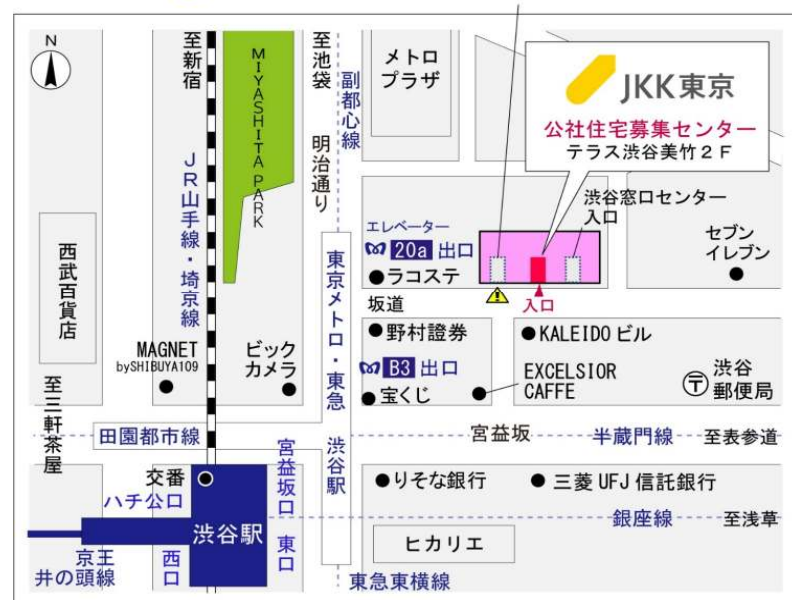

公社住宅募集センター

⚠ 住居スペースの入口です。正面中央の入り口をご利用ください。

※鍵の本数等により貸出ができない場合がありますので、事前にご確認ください