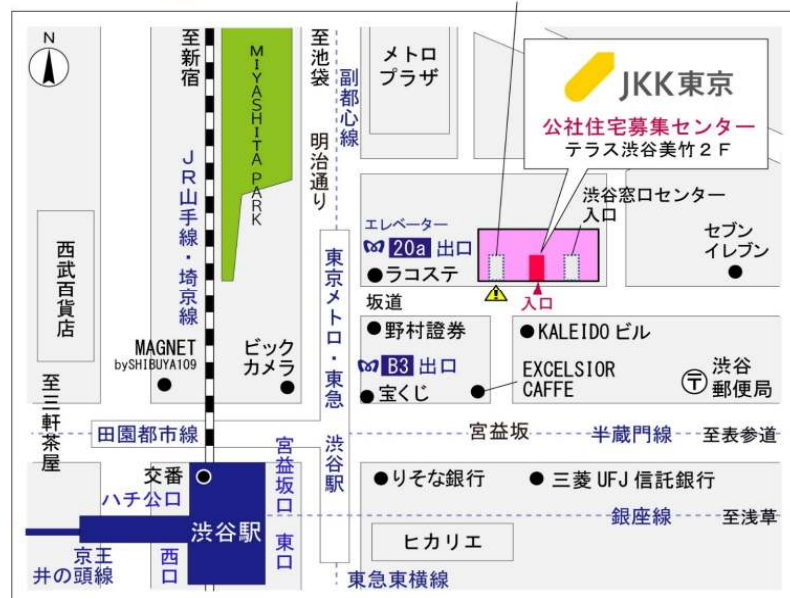

公社住宅募集センター

⚠ 住居スペースの入口です。正面中央の入り口をご利用ください。

※鍵の本数等により貸出ができない場合がありますので、事前にご確認ください