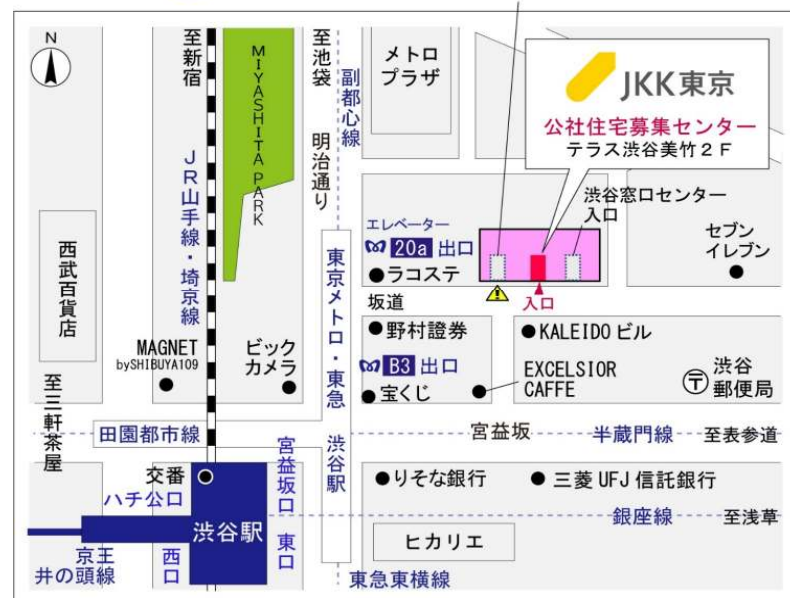

公社住宅募集センター

⚠ 住居スペースの入口です。正面中央の入り口をご利用ください。

※鍵の本数等により貸出ができない場合がありますので、事前にご確認ください