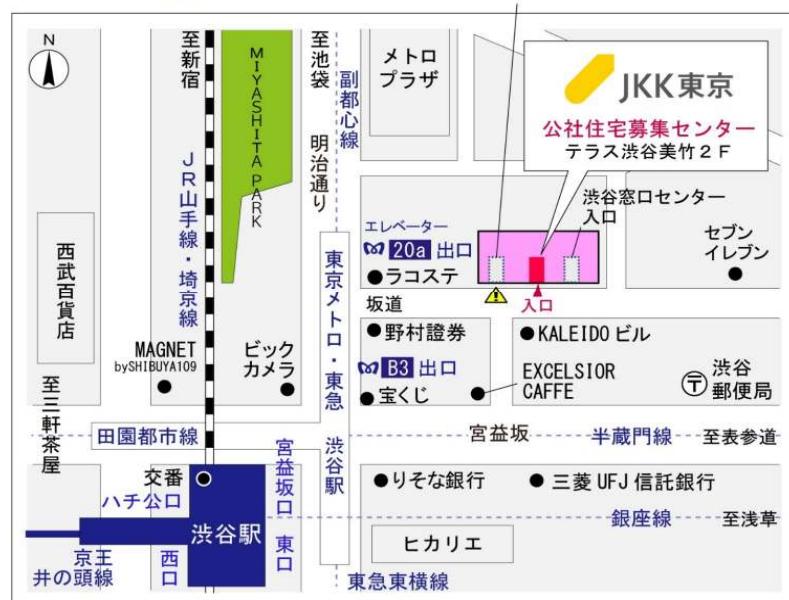

公社住宅募集センター

⚠️ 住居スペースの入口です。正面中央の入り口をご利用ください。

※鍵の本数等により貸出ができない場合がありますので、事前にご確認ください