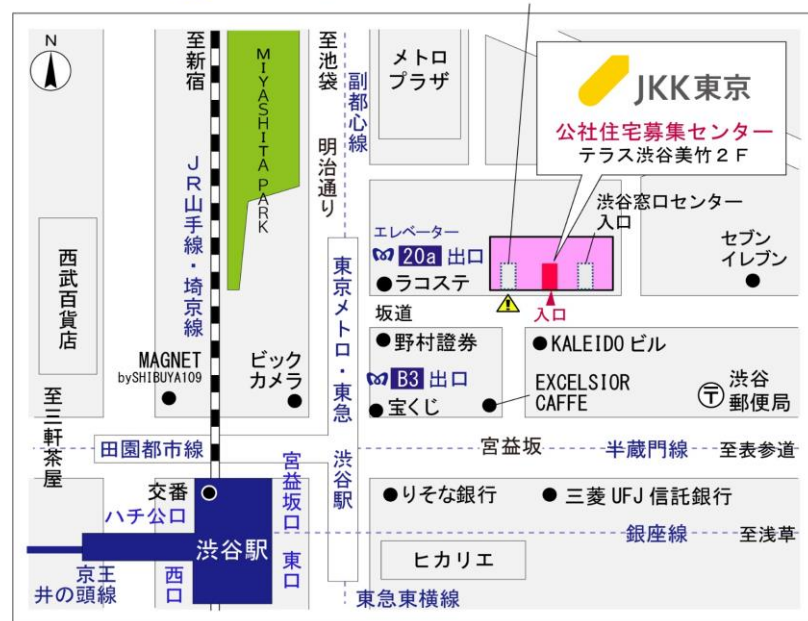

公社住宅募集センター

⚠ 住居スペースの入口です。正面中央の入り口をご利用ください。

※鍵の本数等により貸出ができない場合がありますので、事前にご確認ください