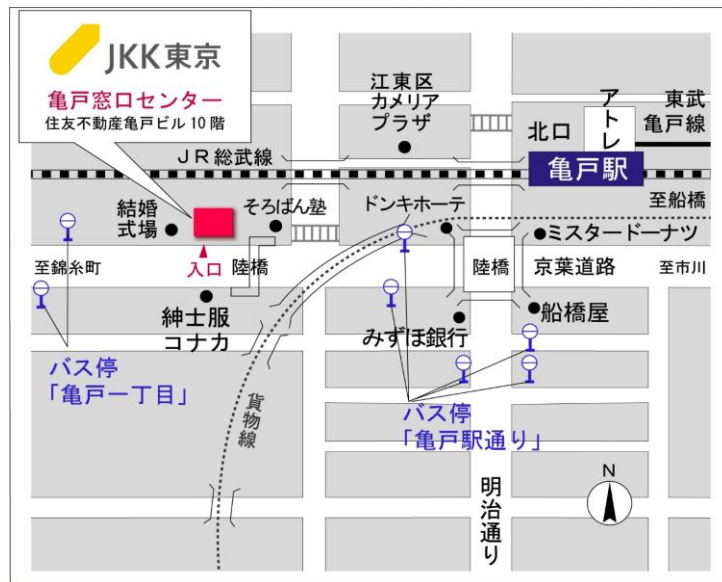

◇◆内見用鍵の貸出場所ご案内◆◇

お客様が内見される住宅の鍵の貸出場所は住宅内の管理事務所です。

下記の管理事務所へ**事前にお電話にてご予約の上お越しください。**

※管理事務所が定休日の場合、管轄窓口センターもしくは公社住宅募集センターでの貸出となります。
(鍵の本数及びフロントスタッフの巡回等により貸出ができない場合がありますので、事前にご確認ください)

内見住宅および鍵の貸出場所	鍵の貸出場所	コーシャハイム亀戸七丁目管理事務所 江東区亀戸7-67-2 管理事務所 都営地下鉄新宿線「大島駅」徒歩10分 JR総武線「亀戸駅」徒歩18分
	電話番号	03-5609-5621
	営業時間	9:00~17:00 (水は15:00まで営業) (12:00~13:00は昼休み)
	定休日	木・年末年始(12/30~1/3)
	貸出日時	月・火・金・土・日 9:00~16:00 (水曜のみ9:00~14:00)
	返却日時	貸出日当日、16:30まで (水曜のみ14:30まで)

鍵の貸出場所

コーシャハイム亀戸七丁目管理事務所

地図

◇◆管理事務所以外の内見鍵貸出場所ご案内◆◇

事前にお電話にてご予約の上お越しください。

電話番号 03-3409-2244(代)

鍵の貸出場所	鍵の貸出場所	亀戸窓口センター（12/29～1/3は年末年始休業） 江東区亀戸1-42-20 住友不動産亀戸ビル10階 JR総武線「亀戸」駅より徒歩4分、東武亀戸線「亀戸」駅より徒歩5分
	営業時間	9:00 ～ 18:00
	定休日	土・日・祝日・年末年始
	貸出日時	月・火・水・木・金 9:00 ～ 15:00
	返却日時	貸出日当日、17:30まで

亀戸窓口センター

鍵の貸出場所	鍵の貸出場所	公社住宅募集センター（12/29～1/3は年末年始休業） 渋谷区渋谷一丁目15番15号 テラス渋谷美竹2階 JR線、京王井の頭線、東京メトロ銀座線「渋谷」駅 宮益坂口徒歩5分 東京メトロ副都心線・半蔵門線、東急東横線・田園都市線「渋谷」駅B3または20a（エレベーター）出口徒歩1分
	営業時間	9:30 ～ 18:00
	定休日	日・祝日・年末年始
	貸出日時	月・火・水・木・金・土 9:30 ～ 15:00
	返却日時	貸出日当日、17:30まで