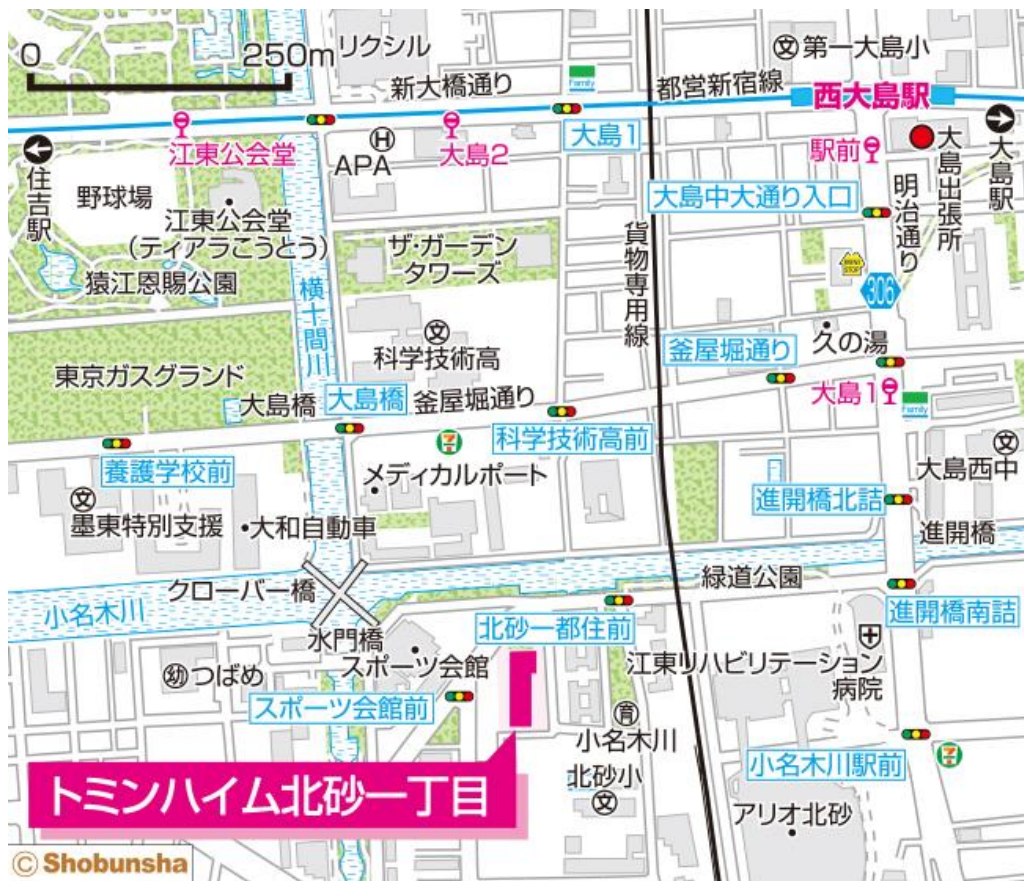

トミンハイム北砂一丁目管理事務所