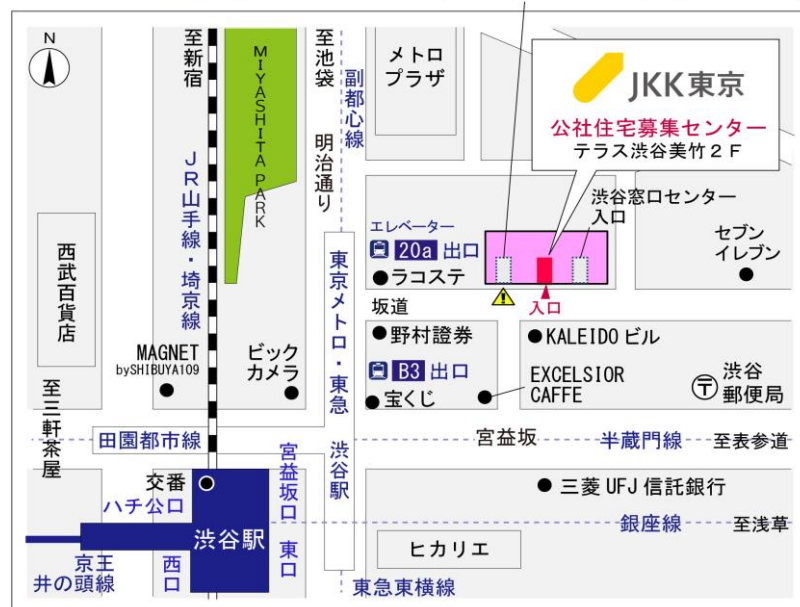

公社住宅募集センター

⚠️住居スペースの入口です。正面中央の入り口をご利用ください。

※鍵の本数等により貸出ができない場合がありますので、事前にご確認ください