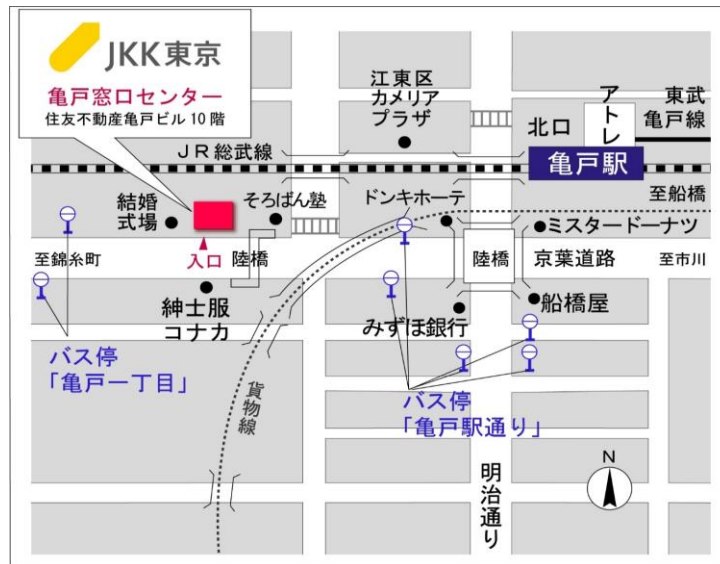

◇◆内見用鍵の貸出場所ご案内◆◇

お客様が内見される住宅の鍵の貸出場所は住宅内の管理事務所です。

下記の管理事務所へ**事前にお電話にてご予約の上お越しください。**

※管理事務所が定休日の場合、管轄窓口センターもしくは公社住宅募集センターでの貸出となります。
(鍵の本数及びフロントスタッフの巡回等により貸出ができない場合がありますので、事前にご確認ください)

内見住宅および鍵の貸出場所	鍵の貸出場所	トミンハイム北砂一丁目管理事務所 江東区北砂1-3-19 管理事務所 都営地下鉄新宿線「西大島駅」徒歩12分 都営地下鉄新宿線・東京メトロ半蔵門線「住吉駅」徒歩15分
	電話番号	03-3615-5086
	営業時間	9:00~17:00 (水曜日は15:00まで営業) (12:00~13:00は昼休み)
	定休日	木・年末年始(12/30~1/3)
	貸出日時	月・火・金・土・日 9:00~16:00 (水曜日のみ 9:00~14:00)
	返却日時	貸出日当日 16:30まで (水曜日のみ14:30まで)

トミンハイム北砂一丁目管理事務所

地図

◇◆管理事務所以外の内見鍵貸出場所ご案内◆◇

事前にお電話にてご予約の上お越しください。

電話番号 03-3409-2244(代)

鍵の貸出場所	鍵の貸出場所	亀戸窓口センター（12/29～1/3は年末年始休業） 江東区亀戸1-42-20 住友不動産亀戸ビル10階 JR総武線「亀戸」駅より徒歩4分、東武亀戸線「亀戸」駅より徒歩5分
	営業時間	9:00 ～ 18:00
	定休日	土・日・祝日・年末年始
	貸出日時	月・火・水・木・金 9:00 ～ 15:00
	返却日時	貸出日当日、17:30まで

亀戸窓口センター

鍵の貸出場所	鍵の貸出場所	公社住宅募集センター（12/29～1/3は年末年始休業） 渋谷区渋谷一丁目15番15号 テラス渋谷美竹2階 JR線、京王井の頭線、東京メトロ銀座線「渋谷」駅 宮益坂口徒歩5分 東京メトロ副都心線・半蔵門線、東急東横線・田園都市線「渋谷」駅B3または20a（エレベーター）出口徒歩1分
	営業時間	9:30 ～ 18:00
	定休日	日・祝日・年末年始
	貸出日時	月・火・水・木・金・土 9:30 ～ 15:00
	返却日時	貸出日当日、17:30まで