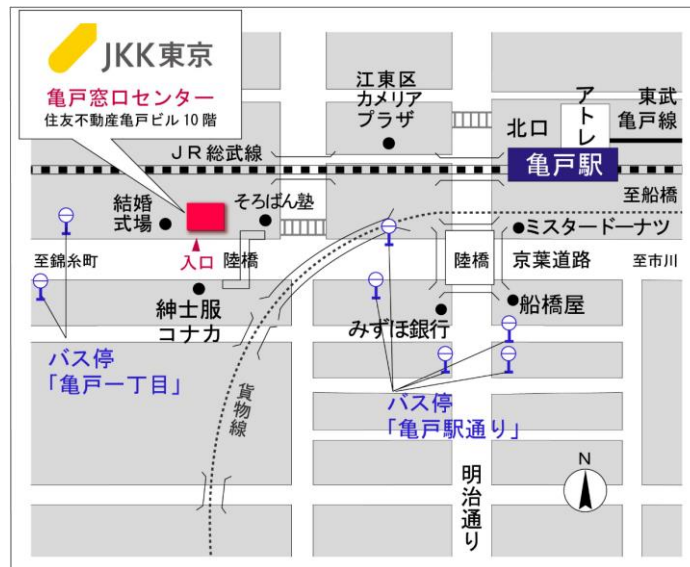

◇◆内見用鍵の貸出場所ご案内◆◇

お客様が内見される住宅の鍵の貸出場所は住宅内の管理事務所です。

下記の管理事務所へ**事前にお電話にてご予約の上お越しください。**

※管理事務所が定休日の場合、管轄窓口センターもしくは公社住宅募集センターでの貸出となります。
(鍵の本数及びフロントスタッフの巡回等により貸出ができない場合がありますので、事前にご確認ください)

内見住宅および鍵の貸出場所	鍵の貸出場所	トミンハイム北砂一丁目管理事務所 江東区北砂1-3-19 管理事務所 都営地下鉄新宿線「西大島」駅徒歩11分 都営地下鉄新宿線・東京メトロ半蔵門線「住吉」駅徒歩14分
	電話番号	03-3615-5086
	営業時間	9:00~16:00 (12:00~13:00は昼休み)
	定休日	木・年末年始(12/30~1/3)
	貸出日時	月・火・水・金・土・日 9:00~15:00 (12:00~13:00は昼休み)
	返却日時	貸出日当日 15:30まで (12:00~13:00は昼休み)

トミンハイム北砂一丁目管理事務所

◇◆管理事務所以外の内見鍵貸出場所ご案内◆◇

事前にお電話にてご予約の上お越しください。

電話番号 03-3409-2244(代)

鍵の貸出場所	鍵の貸出場所	亀戸窓口センター（12/29～1/3は年末年始休業） 江東区亀戸1-42-20 住友不動産亀戸ビル10階 JR総武線「亀戸」駅より徒歩4分、東武亀戸線「亀戸」駅より徒歩5分
	営業時間	9:00 ～ 18:00
	定休日	土・日・祝日・年末年始
	貸出日時	月・火・水・木・金 9:00 ～ 15:00
	返却日時	貸出日当日、17:30まで

亀戸窓口センター

鍵の貸出場所	鍵の貸出場所	公社住宅募集センター（12/29～1/3は年末年始休業） 渋谷区渋谷一丁目15番15号 テラス渋谷美竹2階 JR線、京王井の頭線、東京メトロ銀座線「渋谷」駅 宮益坂口徒歩5分 東京メトロ副都心線・半蔵門線、東急東横線・田園都市線「渋谷」駅B3または20a（エレベーター）出口徒歩1分
	営業時間	9:30 ～ 17:00
	定休日	日・祝日・年末年始
	貸出日時	月・火・水・木・金・土 9:30 ～ 14:00
	返却日時	貸出日当日、16:30まで