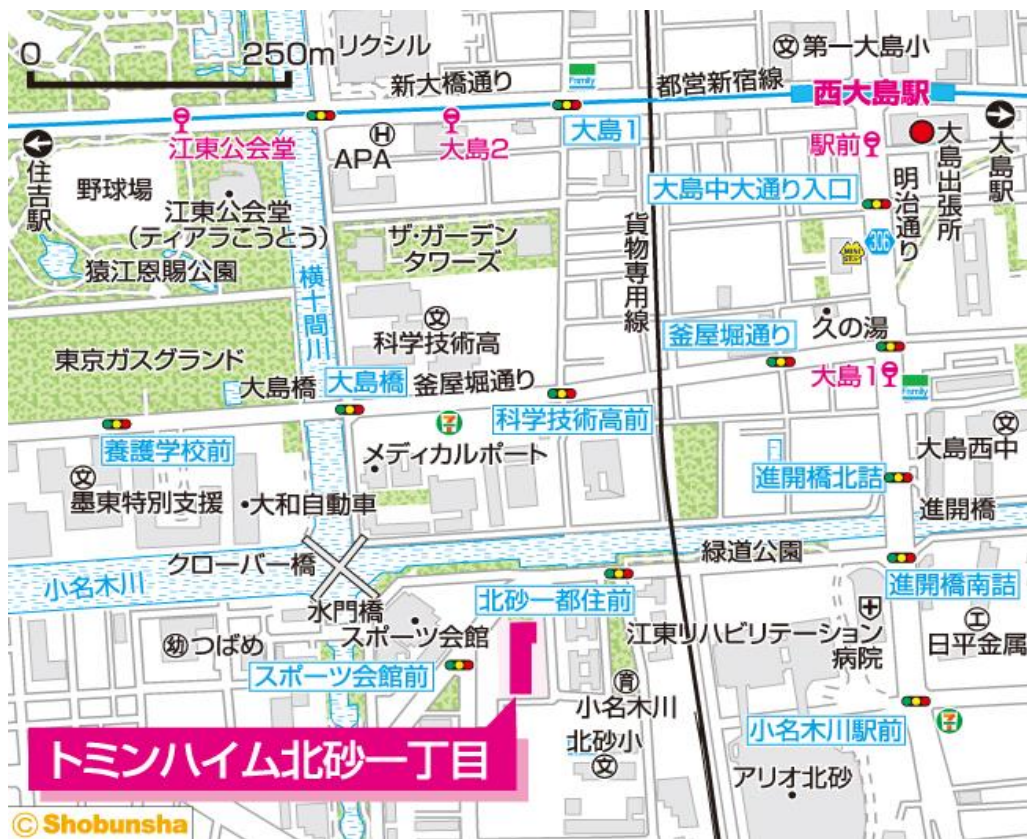

◇◆内見用鍵の貸出場所ご案内◆◇

お客様が内見される住宅の鍵の貸出場所は住宅内の管理事務所です。

下記の管理事務所へ**事前にお電話にてご予約の上お越しください。**

※管理事務所が定休日の場合、管轄窓口センターもしくは公社住宅募集センターでの貸出となります。
(鍵の本数及びフロントスタッフの巡回等により貸出ができない場合がありますので、事前にご確認ください)

内見住宅および鍵の貸出場所	鍵の貸出場所	トミンハイム北砂一丁目管理事務所 江東区北砂1-3-19 管理事務所 都営地下鉄新宿線「西大島駅」徒歩12分 都営地下鉄新宿線・東京メトロ半蔵門線「住吉駅」徒歩15分
	電話番号	03-3615-5086
	営業時間	9:00~17:00 (水曜日は15:00まで営業) (12:00~13:00は昼休み)
	定休日	木・年末年始(12/30~1/3)
	貸出日時	月・火・金・土・日 9:00~16:00 (水曜日のみ 9:00~14:00)
	返却日時	貸出日当日 16:30まで (水曜日のみ14:30まで)

トミンハイム北砂一丁目管理事務所

地図

◇◆管理事務所以外の内見鍵貸出場所ご案内◆◇

事前にお電話にてご予約の上お越しください。

電話番号 03-3409-2244(代)

鍵の貸出場所	鍵の貸出場所	亀戸窓口センター（12/29～1/3は年末年始休業） 江東区亀戸1-42-20 住友不動産亀戸ビル10階 JR総武線「亀戸」駅より徒歩4分、東武亀戸線「亀戸」駅より徒歩5分
	営業時間	9:00 ～ 18:00
	定休日	土・日・祝日・年末年始
	貸出日時	月・火・水・木・金 9:00 ～ 15:00
	返却日時	貸出日当日、17:30まで

亀戸窓口センター

鍵の貸出場所	鍵の貸出場所	公社住宅募集センター（12/29～1/3は年末年始休業） 渋谷区渋谷一丁目15番15号 テラス渋谷美竹2階 JR線、京王井の頭線、東京メトロ銀座線「渋谷」駅 宮益坂口徒歩5分 東京メトロ副都心線・半蔵門線、東急東横線・田園都市線「渋谷」駅B3または20a（エレベーター）出口徒歩1分
	営業時間	9:30 ～ 18:00
	定休日	日・祝日・年末年始
	貸出日時	月・火・水・木・金・土 9:30 ～ 15:00
	返却日時	貸出日当日、17:30まで