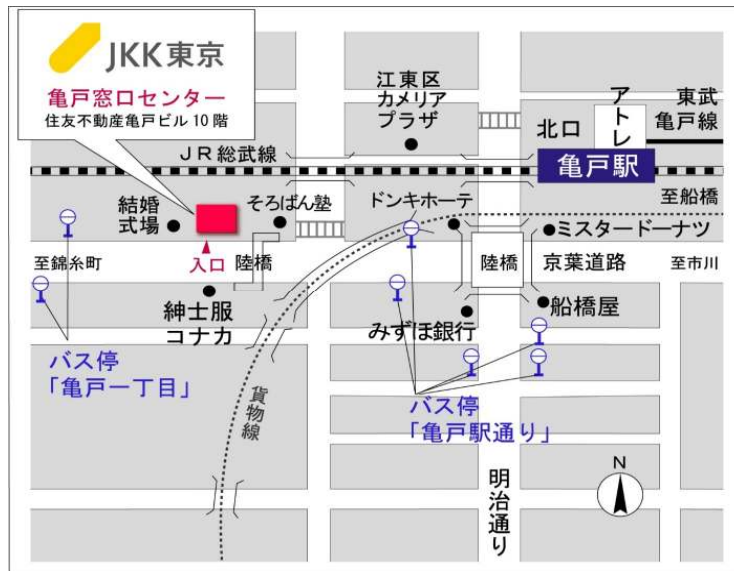

◇◆内見用鍵の貸出場所ご案内◆◇

お客様が内見される住宅の鍵の貸出場所は住宅内の管理事務所です。

下記の管理事務所へ事前にお電話にてご予約の上お越しください。

※管理事務所が定休日の場合、管轄窓口センターもしくは公社住宅募集センターでの貸出となります。
(鍵の本数及びフロントスタッフの巡回等により貸出ができない場合がありますので、事前にご確認ください)

内見住宅および鍵の貸出場所	トミンタワー東雲管理事務所
	鍵の貸出場所
	電話番号
	営業時間
	定休日
	貸出日時
返却日時	

鍵の貸出場所

トミンタワー東雲管理事務所

地図

◇◆管理事務所以外の内見鍵貸出場所ご案内◆◇

事前にお電話にてご予約の上お越しください。

電話番号 03-3409-2244(代)

鍵の貸出場所	鍵の貸出場所	亀戸窓口センター（12/29～1/3は年末年始休業） 江東区亀戸1-42-20 住友不動産亀戸ビル10階 JR総武線「亀戸」駅より徒歩4分、東武亀戸線「亀戸」駅より徒歩5分
	営業時間	9:00 ～ 18:00
	定休日	土・日・祝日・年末年始
	貸出日時	月・火・水・木・金 9:00 ～ 15:00
	返却日時	貸出日当日、17:30まで

亀戸窓口センター

鍵の貸出場所	鍵の貸出場所	公社住宅募集センター（12/29～1/3は年末年始休業） 渋谷区渋谷一丁目15番15号 テラス渋谷美竹2階 JR線、京王井の頭線、東京メトロ銀座線「渋谷」駅 宮益坂口徒歩5分 東京メトロ副都心線・半蔵門線、東急東横線・田園都市線「渋谷」駅B3または20a (エレベーター) 出口徒歩1分
	営業時間	9:30 ～ 18:00
	定休日	日・祝日・年末年始
	貸出日時	月・火・水・木・金・土 9:30 ～ 15:00
	返却日時	貸出日当日、17:30まで