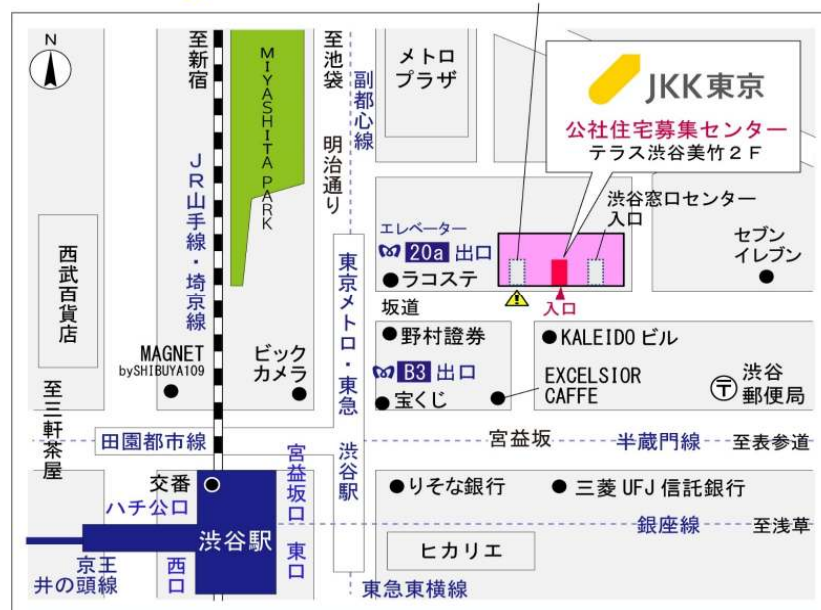

公社住宅募集センター

⚠ 住居スペースの入口です。正面中央の入り口をご利用ください。

※鍵の本数等により貸出ができない場合がありますので、事前にご確認ください