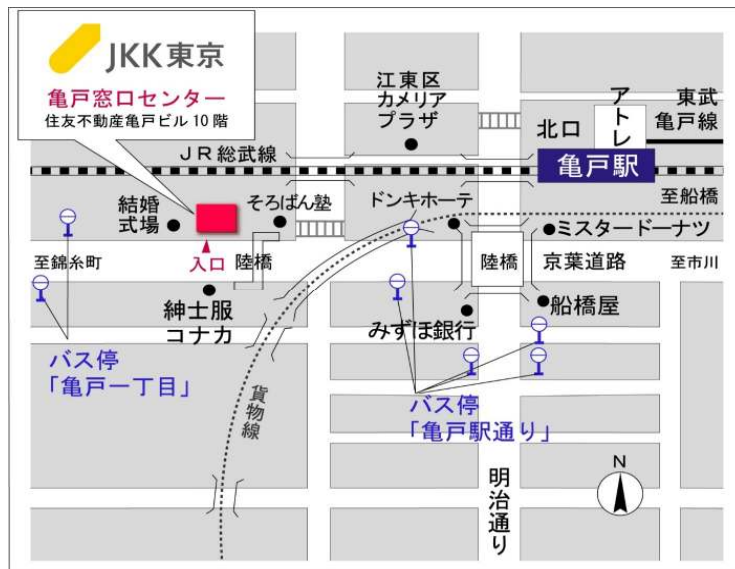

## 鍵の貸出場所

### 辰巳あけぼの住宅管理事務所

地図

# ◇◆管理事務所以外の内見鍵貸出場所ご案内◆◇

事前にお電話にてご予約の上お越しください。

電話番号 03-3409-2244(代)

鍵の貸出場所	鍵の貸出場所	<b>亀戸窓口センター（12/29～1/3は年末年始休業）</b> 江東区亀戸1-42-20 住友不動産亀戸ビル10階 JR総武線「亀戸」駅より徒歩4分、東武亀戸線「亀戸」駅より徒歩5分
	営業時間	9:00 ～ 18:00
	定休日	土・日・祝日・年末年始
	貸出日時	月・火・水・木・金 9:00 ～ 15:00
	返却日時	貸出日当日、17:30まで

亀戸窓口センター

鍵の貸出場所	鍵の貸出場所	<b>公社住宅募集センター（12/29～1/3は年末年始休業）</b> 渋谷区渋谷一丁目15番15号 テラス渋谷美竹2階 JR線、京王井の頭線、東京メトロ銀座線「渋谷」駅 宮益坂口徒歩5分 東京メトロ副都心線・半蔵門線、東急東横線・田園都市線「渋谷」駅B3または20a（エレベーター）出口徒歩1分
	営業時間	9:30 ～ 18:00
	定休日	日・祝日・年末年始
	貸出日時	月・火・水・木・金・土 9:30 ～ 15:00
	返却日時	貸出日当日、17:30まで