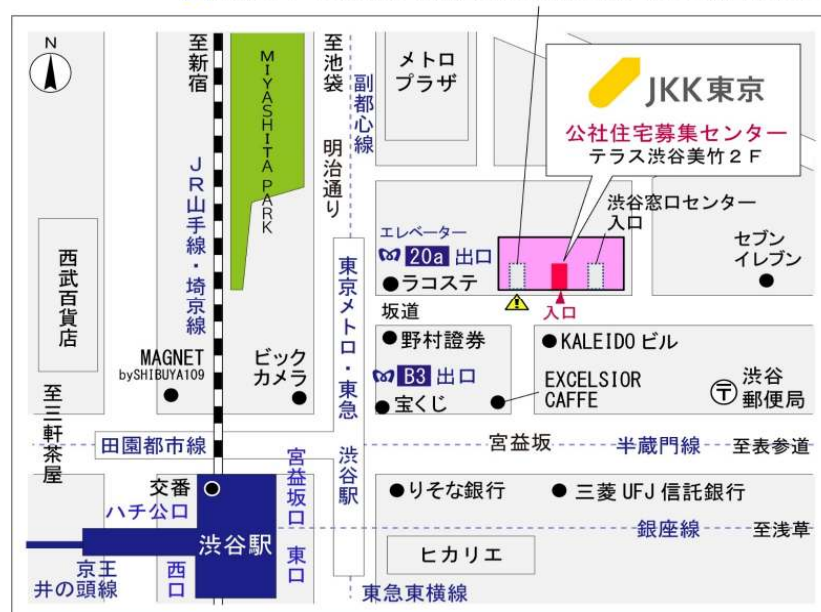

公社住宅募集センター

⚠ 住居スペースの入口です。正面中央の入り口をご利用ください。

※鍵の本数等により貸出ができない場合がありますので、事前にご確認ください