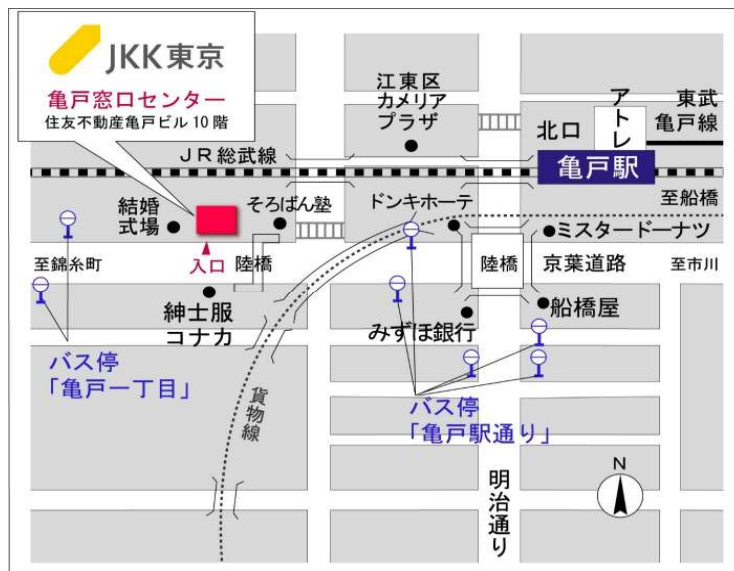

◇◆内見用鍵の貸出場所ご案内◆◇

お客様が内見される住宅の鍵の貸出場所は住宅内の管理事務所です。

下記の管理事務所へ事前にお電話にてご予約の上お越しください。

※管理事務所が定休日の場合、管轄窓口センターもしくは公社住宅募集センターでの貸出となります。
 (鍵の本数及びフロントスタッフの巡回等により貸出ができない場合がありますので、事前にご確認ください)

内見住宅および鍵の貸出場所	辰巳しなのめ住宅管理事務所
	鍵の貸出場所
	江東区辰巳1-5-15-107号室
	東京メトロ有楽町線「辰巳駅」徒歩11分
	電話番号
	03-3521-6463
営業時間	
9:00~17:00 (水曜日は15:00まで営業) (12:00~13:00は昼休み)	
定休日	
木・年末年始(12/30~1/3)	
貸出日時	
月・火・金・土・日 9:00~16:00 (水曜日のみ 9:00~14:00)	
返却日時	
貸出日当日 16:30まで (水曜日のみ14:30まで)	

辰巳しなのめ住宅管理事務所

地図

◇◆管理事務所以外の内見鍵貸出場所ご案内◆◇

事前にお電話にてご予約の上お越しください。

電話番号 03-3409-2244(代)

鍵の貸出場所	鍵の貸出場所	亀戸窓口センター（12/29～1/3は年末年始休業） 江東区亀戸1-42-20 住友不動産亀戸ビル10階 JR総武線「亀戸」駅より徒歩4分、東武亀戸線「亀戸」駅より徒歩5分
	営業時間	9:00 ～ 18:00
	定休日	土・日・祝日・年末年始
	貸出日時	月・火・水・木・金 9:00 ～ 15:00
	返却日時	貸出日当日、17:30まで

亀戸窓口センター

鍵の貸出場所	鍵の貸出場所	公社住宅募集センター（12/29～1/3は年末年始休業） 渋谷区渋谷一丁目15番15号 テラス渋谷美竹2階 JR線、京王井の頭線、東京メトロ銀座線「渋谷」駅 宮益坂口徒歩5分 東京メトロ副都心線・半蔵門線、東急東横線・田園都市線「渋谷」駅B3または20a（エレベーター）出口徒歩1分
	営業時間	9:30 ～ 18:00
	定休日	日・祝日・年末年始
	貸出日時	月・火・水・木・金・土 9:30 ～ 15:00
	返却日時	貸出日当日、17:30まで