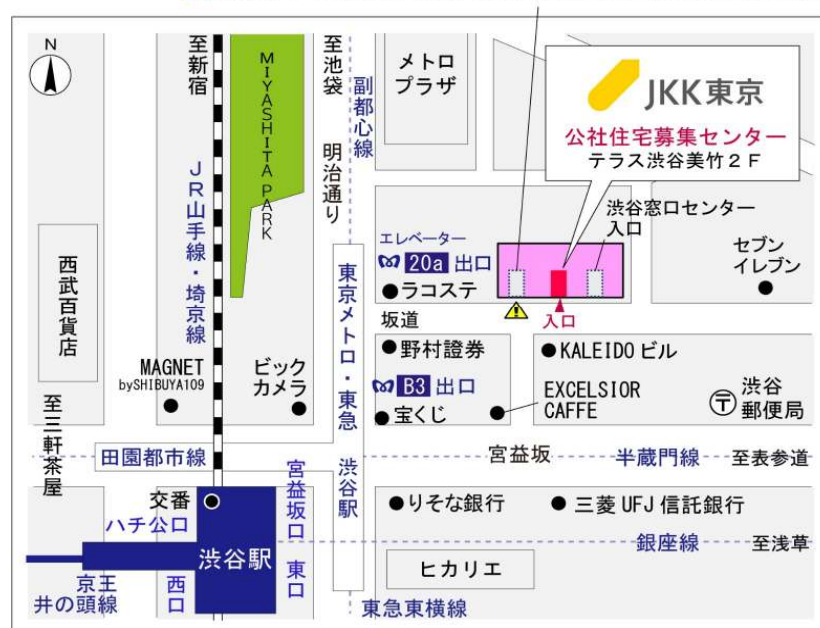

公社住宅募集センター

⚠ 住居スペースの入口です。正面中央の入り口をご利用ください。

※鍵の本数等により貸出ができない場合がありますので、事前にご確認ください