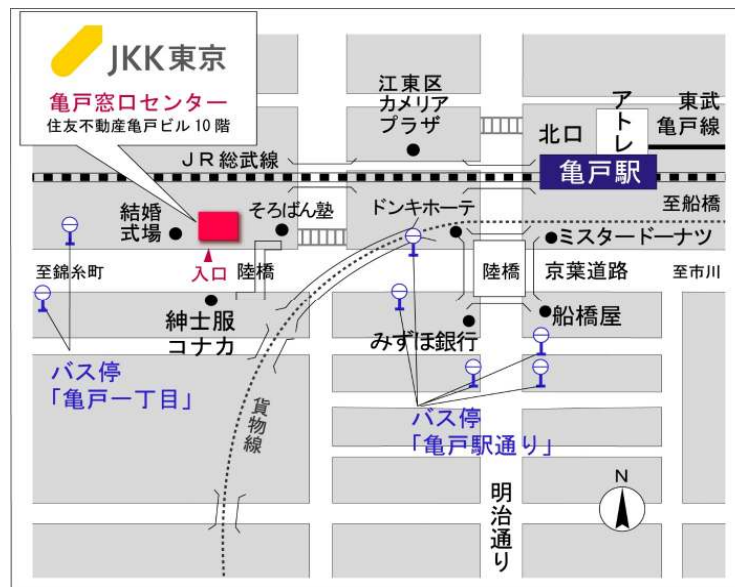

## 鍵の貸出場所

### 亀戸九丁目住宅管理事務所

地図

鍵の貸出場所

配置図

# ◇◆管理事務所以外の内見鍵貸出場所ご案内◆◇

事前にお電話にてご予約の上お越しください。

電話番号 03-3409-2244(代)

鍵の貸出場所	鍵の貸出場所	<b>亀戸窓口センター（12/29～1/3は年末年始休業）</b> 江東区亀戸1-42-20 住友不動産亀戸ビル10階 JR総武線「亀戸」駅より徒歩4分、東武亀戸線「亀戸」駅より徒歩5分
	営業時間	9:00 ～ 18:00
	定休日	土・日・祝日・年末年始
	貸出日時	月・火・水・木・金 9:00 ～ 15:00
	返却日時	貸出日当日、17:30まで

亀戸窓口センター

鍵の貸出場所	鍵の貸出場所	<b>公社住宅募集センター（12/29～1/3は年末年始休業）</b> 渋谷区渋谷一丁目15番15号 テラス渋谷美竹2階 JR線、京王井の頭線、東京メトロ銀座線「渋谷」駅 宮益坂口徒歩5分 東京メトロ副都心線・半蔵門線、東急東横線・田園都市線「渋谷」駅B3または20a（エレベーター）出口徒歩1分
	営業時間	9:30 ～ 18:00
	定休日	日・祝日・年末年始
	貸出日時	月・火・水・木・金・土 9:30 ～ 15:00
	返却日時	貸出日当日、17:30まで