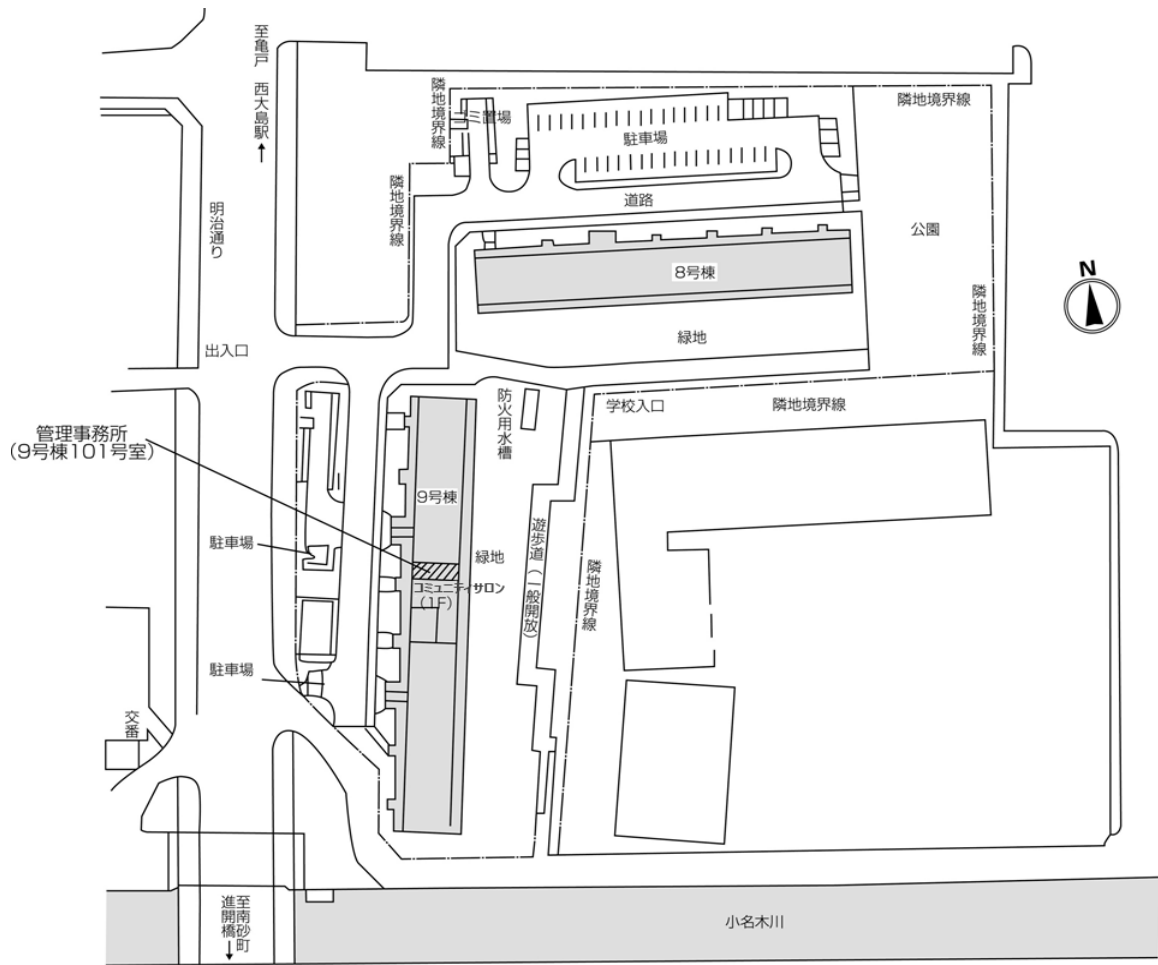

鍵の貸出場所

配置図

◇◆管理事務所以外の内見鍵貸出場所ご案内◆◇

事前にお電話にてご予約の上お越しください。

電話番号 03-3409-2244(代)

鍵の貸出場所	鍵の貸出場所	亀戸窓口センター（12/29～1/3は年末年始休業） 江東区亀戸1-42-20 住友不動産亀戸ビル10階 JR総武線「亀戸」駅より徒歩4分、東武亀戸線「亀戸」駅より徒歩5分
	営業時間	9:00 ～ 18:00
	定休日	土・日・祝日・年末年始
	貸出日時	月・火・水・木・金 9:00 ～ 15:00
	返却日時	貸出日当日、17:30まで

亀戸窓口センター

鍵の貸出場所	鍵の貸出場所	公社住宅募集センター（12/29～1/3は年末年始休業） 渋谷区渋谷一丁目15番15号 テラス渋谷美竹2階 JR線、京王井の頭線、東京メトロ銀座線「渋谷」駅 宮益坂口徒歩5分 東京メトロ副都心線・半蔵門線、東急東横線・田園都市線「渋谷」駅B3または20a（エレベーター）出口徒歩1分
	営業時間	9:30 ～ 18:00
	定休日	日・祝日・年末年始
	貸出日時	月・火・水・木・金・土 9:30 ～ 15:00
	返却日時	貸出日当日、17:30まで