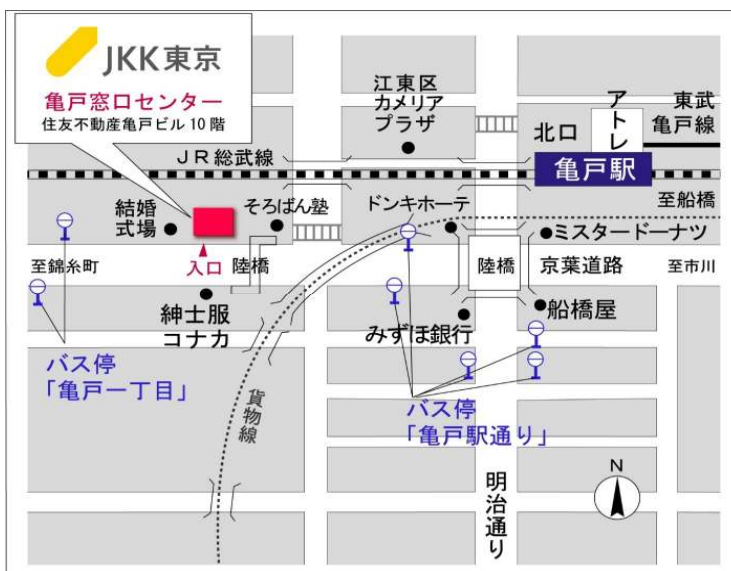

鍵の貸出場所

配置図

◇◆管理事務所以外の内見鍵貸出場所ご案内◆◇

事前にお電話にてご予約の上お越しください。

電話番号 03-3409-2244(代)

鍵の貸出場所	鍵の貸出場所	亀戸窓口センター（12/29～1/3は年末年始休業） 江東区亀戸1-42-20 住友不動産亀戸ビル10階 JR総武線「亀戸」駅より徒歩4分、東武亀戸線「亀戸」駅より徒歩5分
	営業時間	9:00 ～ 18:00
	定休日	土・日・祝日・年末年始
	貸出日時	月・火・水・木・金 9:00 ～ 15:00
	返却日時	貸出日当日、17:30まで

亀戸窓口センター

鍵の貸出場所	鍵の貸出場所	公社住宅募集センター（12/29～1/3は年末年始休業） 渋谷区渋谷一丁目15番15号 テラス渋谷美竹2階 JR線、京王井の頭線、東京メトロ銀座線「渋谷」駅 宮益坂口徒歩5分 東京メトロ副都心線・半蔵門線、東急東横線・田園都市線「渋谷」駅B3または20a（エレベーター）出口徒歩1分
	営業時間	9:30 ～ 18:00
	定休日	日・祝日・年末年始
	貸出日時	月・火・水・木・金・土 9:30 ～ 15:00
	返却日時	貸出日当日、17:30まで