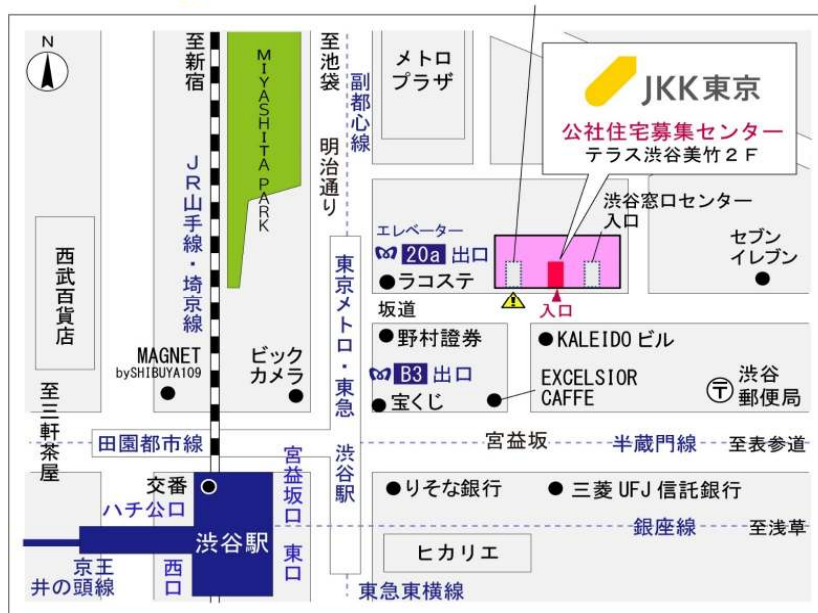

公社住宅募集センター

⚠ 住居スペースの入口です。正面中央の入り口をご利用ください。

※鍵の本数等により貸出ができない場合がありますので、事前にご確認ください