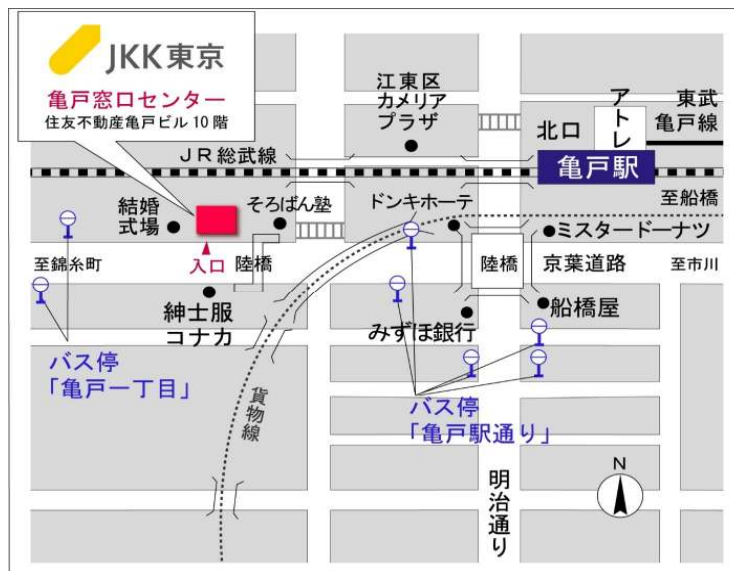

◇◆内見用鍵の貸出場所ご案内◆◇

お客様が内見される住宅の鍵の貸出場所は住宅内の管理事務所です。

下記の管理事務所へ**事前にお電話にてご予約の上お越しください。**

※管理事務所が定休日の場合、管轄窓口センターもしくは公社住宅募集センターでの貸出となります。
(鍵の本数及びフロントスタッフの巡回等により貸出ができない場合がありますので、事前にご確認ください)

内見住宅および鍵の貸出場所	塩浜住宅管理事務所
	鍵の貸出場所
	江東区塩浜1-5-5-107号室
	東京メトロ有楽町線「豊洲駅」徒歩10分
	電話番号
	03-3615-1394
営業時間	
9:00~17:00 (水曜日は15:00まで営業) (12:00~13:00は昼休み)	
定休日	
木・年末年始(12/30~1/3)	
貸出日時	
月・火・金・土・日 9:00~16:00 (水曜日のみ 9:00~14:00)	
返却日時	
貸出日当日 16:30まで (水曜日のみ14:30まで)	

鍵の貸出場所

塩浜住宅管理事務所

地図

◇◆管理事務所以外の内見鍵貸出場所ご案内◆◇

事前にお電話にてご予約の上お越しください。

電話番号 03-3409-2244(代)

鍵の貸出場所	鍵の貸出場所	亀戸窓口センター（12/29～1/3は年末年始休業） 江東区亀戸1-42-20 住友不動産亀戸ビル10階 JR総武線「亀戸」駅より徒歩4分、東武亀戸線「亀戸」駅より徒歩5分
	営業時間	9:00 ～ 18:00
	定休日	土・日・祝日・年末年始
	貸出日時	月・火・水・木・金 9:00 ～ 15:00
	返却日時	貸出日当日、17:30まで

亀戸窓口センター

鍵の貸出場所	鍵の貸出場所	公社住宅募集センター（12/29～1/3は年末年始休業） 渋谷区渋谷一丁目15番15号 テラス渋谷美竹2階 JR線、京王井の頭線、東京メトロ銀座線「渋谷」駅 宮益坂口徒歩5分 東京メトロ副都心線・半蔵門線、東急東横線・田園都市線「渋谷」駅B3または20a (エレベーター) 出口徒歩1分
	営業時間	9:30 ～ 18:00
	定休日	日・祝日・年末年始
	貸出日時	月・火・水・木・金・土 9:30 ～ 15:00
	返却日時	貸出日当日、17:30まで