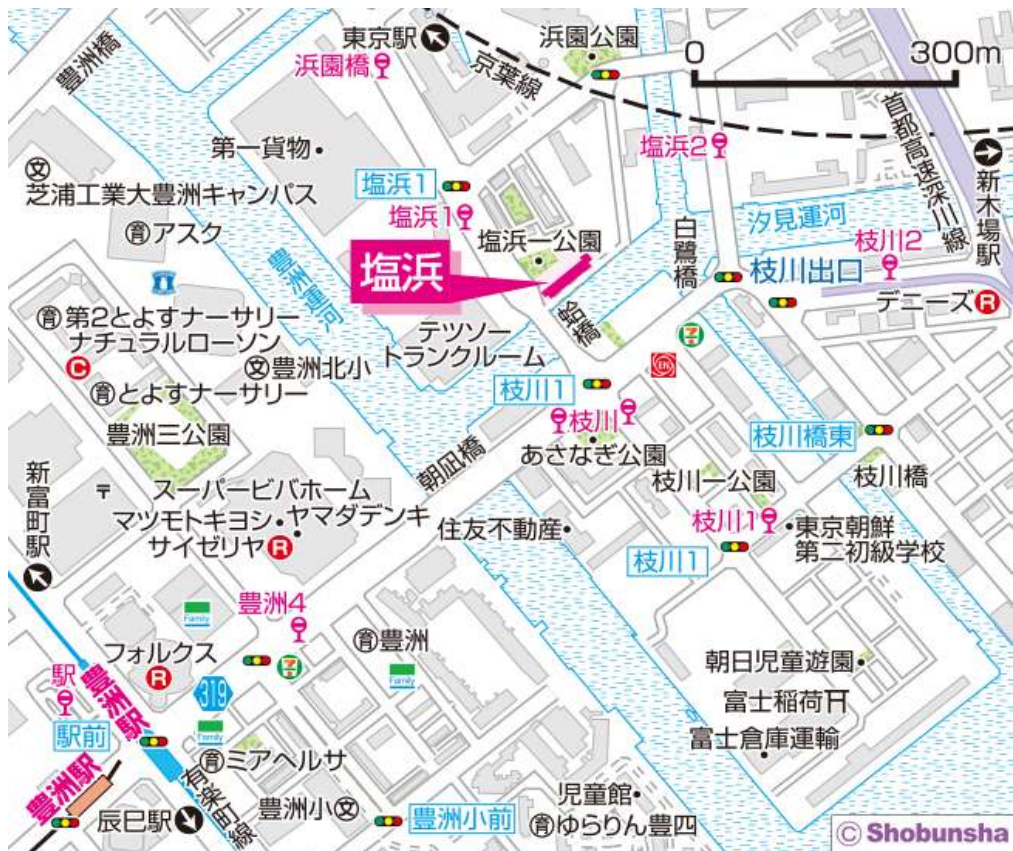

◇◆内見用鍵の貸出場所ご案内◆◇

お客様が内見される住宅の鍵の貸出場所は住宅内の管理事務所です。

下記の管理事務所へ**事前にお電話にてご予約の上お越しください。**

※管理事務所が定休日の場合、管轄窓口センターもしくは公社住宅募集センターでの貸出となります。
(鍵の本数及びフロントスタッフの巡回等により貸出ができない場合がありますので、事前にご確認ください)

内見住宅および鍵の貸出場所	塩浜住宅管理事務所
	鍵の貸出場所
	江東区塩浜1-5-5-107号室
	東京メトロ有楽町線「豊洲駅」徒歩10分
	電話番号
	03-3615-1394
営業時間	
9:00~17:00 (水曜日は15:00まで営業) (12:00~13:00は昼休み)	
定休日	
木・年末年始(12/30~1/3)	
貸出日時	
月・火・金・土・日 9:00~16:00 (水曜日のみ 9:00~14:00)	
返却日時	
貸出日当日 16:30まで (水曜日のみ14:30まで)	

鍵の貸出場所

塩浜住宅管理事務所

地図

◇◆管理事務所以外の内見鍵貸出場所ご案内◆◇

事前にお電話にてご予約の上お越しください。

電話番号 03-3409-2244(代)

鍵の貸出場所	鍵の貸出場所	亀戸窓口センター（12/29～1/3は年末年始休業） 江東区亀戸1-42-20 住友不動産亀戸ビル10階 JR総武線「亀戸」駅より徒歩4分、東武亀戸線「亀戸」駅より徒歩5分
	営業時間	9:00 ～ 18:00
	定休日	土・日・祝日・年末年始
	貸出日時	月・火・水・木・金 9:00 ～ 15:00
	返却日時	貸出日当日、17:30まで

亀戸窓口センター

鍵の貸出場所	鍵の貸出場所	公社住宅募集センター（12/29～1/3は年末年始休業） 渋谷区渋谷一丁目15番15号 テラス渋谷美竹2階 JR線、京王井の頭線、東京メトロ銀座線「渋谷」駅 宮益坂口徒歩5分 東京メトロ副都心線・半蔵門線、東急東横線・田園都市線「渋谷」駅B3または20a (エレベーター) 出口徒歩1分
	営業時間	9:30 ～ 18:00
	定休日	日・祝日・年末年始
	貸出日時	月・火・水・木・金・土 9:30 ～ 15:00
	返却日時	貸出日当日、17:30まで