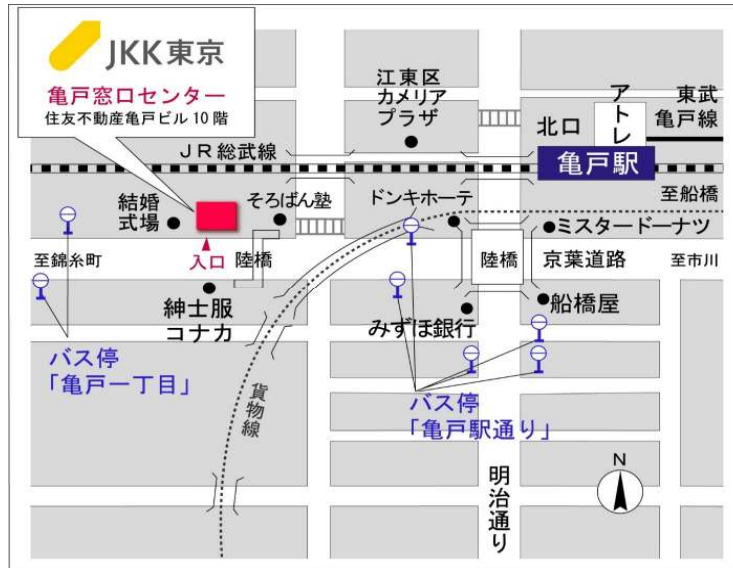

◇◆内見用鍵の貸出場所ご案内◆◇

お客様が内見される住宅の鍵の貸出場所は住宅内の管理事務所です。

下記の管理事務所へ事前にお電話にてご予約の上お越しください。

※管理事務所が定休日の場合、管轄窓口センターもしくは公社住宅募集センターでの貸出となります。
(鍵の本数及びフロントスタッフの巡回等により貸出ができない場合がありますので、事前にご確認ください)

内見住宅および鍵の貸出場所	東雲都橋住宅管理事務所
	鍵の貸出場所
	電話番号
	営業時間
	定休日
	貸出日時
	返却日時

鍵の貸出場所

東雲都橋住宅管理事務所

地図

配置図

◇◆管理事務所以外の内見鍵貸出場所ご案内◆◇

事前にお電話にてご予約の上お越しください。

電話番号 03-3409-2244(代)

鍵の貸出場所	鍵の貸出場所	亀戸窓口センター（12/29～1/3は年末年始休業） 江東区亀戸1-42-20 住友不動産亀戸ビル10階 JR総武線「亀戸」駅より徒歩4分、東武亀戸線「亀戸」駅より徒歩5分
	営業時間	9:00 ～ 18:00
	定休日	土・日・祝日・年末年始
	貸出日時	月・火・水・木・金 9:00 ～ 15:00
	返却日時	貸出日当日、17:30まで

亀戸窓口センター

鍵の貸出場所	鍵の貸出場所	公社住宅募集センター（12/29～1/3は年末年始休業） 渋谷区渋谷一丁目15番15号 テラス渋谷美竹2階 JR線、京王井の頭線、東京メトロ銀座線「渋谷」駅 宮益坂口徒歩5分 東京メトロ副都心線・半蔵門線、東急東横線・田園都市線「渋谷」駅B3または20a（エレベーター）出口徒歩1分
	営業時間	9:30 ～ 18:00
	定休日	日・祝日・年末年始
	貸出日時	月・火・水・木・金・土 9:30 ～ 15:00
	返却日時	貸出日当日、17:30まで