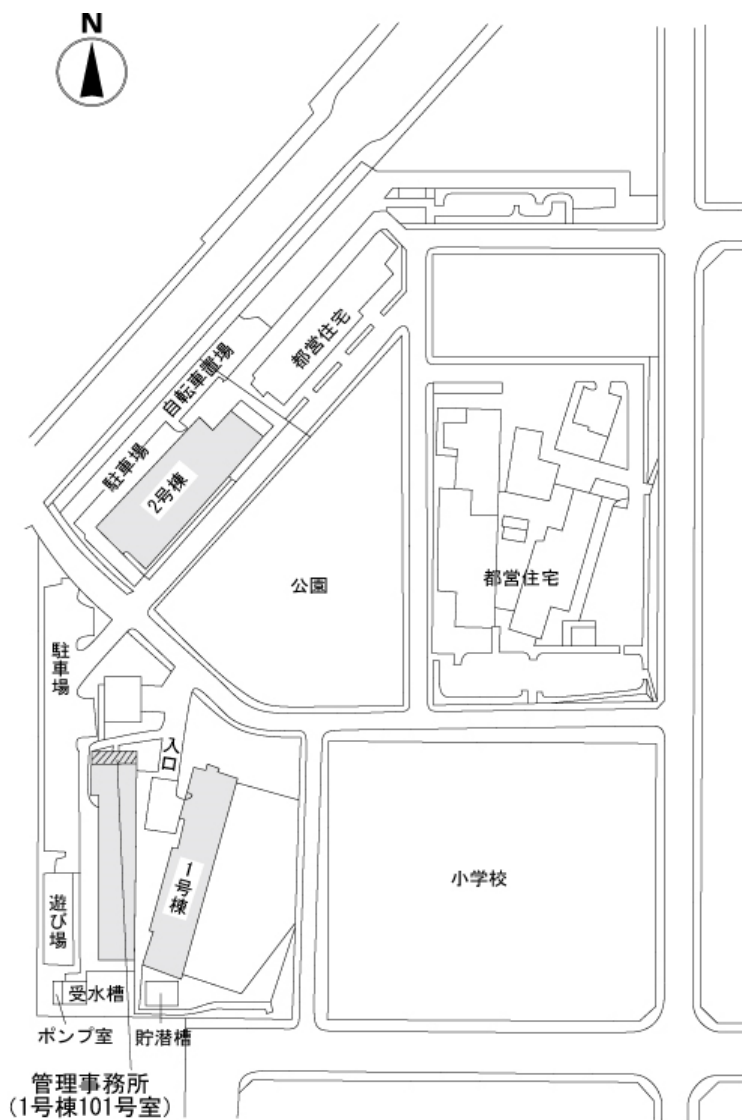

◇◆内見用鍵の貸出場所ご案内◆◇

お客様が内見される住宅の鍵の貸出場所は住宅内の管理事務所です。

下記の管理事務所へ事前にお電話にてご予約の上お越しください。

※管理事務所が定休日の場合、管轄窓口センターもしくは公社住宅募集センターでの貸出となります。
(鍵の本数及びフロントスタッフの巡回等により貸出ができない場合がありますので、事前にご確認ください)

内見住宅および鍵の貸出場所	東雲都橋住宅管理事務所
	鍵の貸出場所
	電話番号
	営業時間
	定休日
	貸出日時
	返却日時

鍵の貸出場所

東雲都橋住宅管理事務所

地図

配置図

◇◆管理事務所以外の内見鍵貸出場所ご案内◆◇

事前にお電話にてご予約の上お越しください。

電話番号 03-3409-2244(代)

鍵の貸出場所	鍵の貸出場所	亀戸窓口センター（12/29～1/3は年末年始休業） 江東区亀戸1-42-20 住友不動産亀戸ビル10階 JR総武線「亀戸」駅より徒歩4分、東武亀戸線「亀戸」駅より徒歩5分
	営業時間	9:00 ～ 18:00
	定休日	土・日・祝日・年末年始
	貸出日時	月・火・水・木・金 9:00 ～ 15:00
	返却日時	貸出日当日、17:30まで