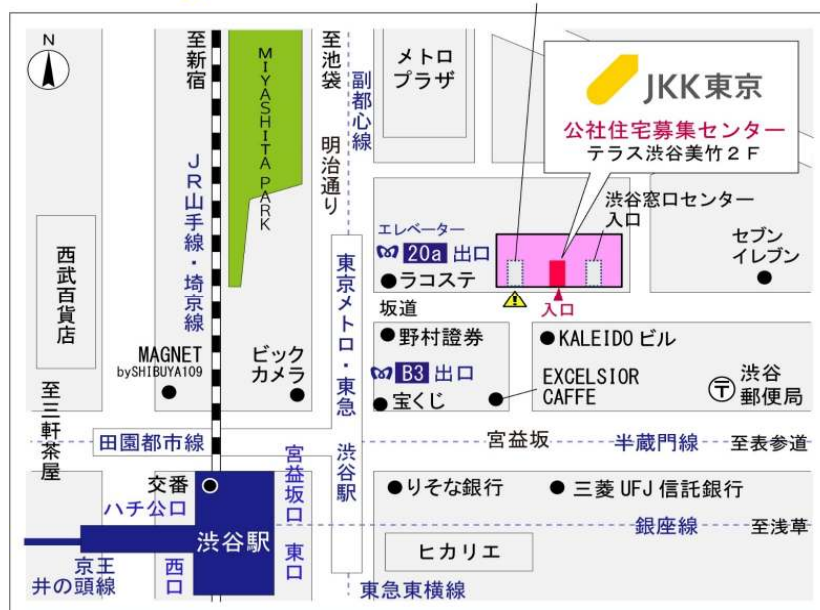

公社住宅募集センター

▲住居スペースの入口です。正面中央の入り口をご利用ください。

※鍵の本数等により貸出ができない場合がありますので、事前にご確認ください