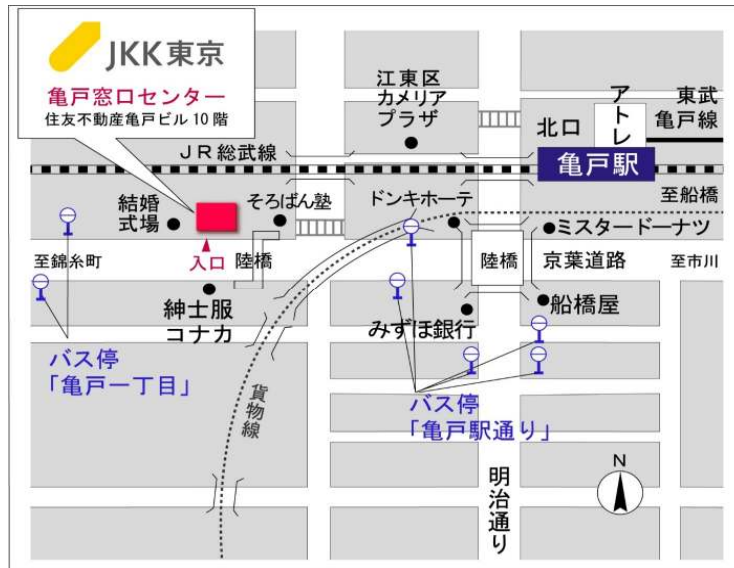

# ◇◆内見用鍵の貸出場所ご案内◆◇

お客様が内見される住宅の鍵の貸出場所は住宅内の管理事務所です。

下記の管理事務所へ事前にお電話にてご予約の上お越しください。

※管理事務所が定休日の場合、管轄窓口センターもしくは公社住宅募集センターでの貸出となります。  
(鍵の本数及びフロントスタッフの巡回等により貸出ができない場合がありますので、事前にご確認ください)

内見住宅および鍵の貸出場所	<b>南砂七丁目住宅管理事務所</b>
	鍵の貸出場所 江東区南砂7-1-18号棟101号室 東京メトロ東西線「南砂町駅」徒歩3分
	電話番号 03-3640-2841
	営業時間 9:00~17:00 (水曜日は15:00まで営業) (12:00~13:00は昼休み)
	定休日 木・年末年始(12/30~1/3)
	貸出日時 月・火・金・土・日 9:00~16:00 (水曜日のみ 9:00~14:00)
返却日時 貸出日当日 16:30まで (水曜日のみ14:30まで)	

## 南砂七丁目住宅管理事務所

地図

# ◇◆管理事務所以外の内見鍵貸出場所ご案内◆◇

事前にお電話にてご予約の上お越しください。

電話番号 03-3409-2244(代)

鍵の貸出場所	鍵の貸出場所	<b>亀戸窓口センター（12/29～1/3は年末年始休業）</b> 江東区亀戸1-42-20 住友不動産亀戸ビル10階 JR総武線「亀戸」駅より徒歩4分、東武亀戸線「亀戸」駅より徒歩5分
	営業時間	9:00 ～ 18:00
	定休日	土・日・祝日・年末年始
	貸出日時	月・火・水・木・金 9:00 ～ 15:00
	返却日時	貸出日当日、17:30まで

亀戸窓口センター

鍵の貸出場所	鍵の貸出場所	<b>公社住宅募集センター（12/29～1/3は年末年始休業）</b> 渋谷区渋谷一丁目15番15号 テラス渋谷美竹2階 JR線、京王井の頭線、東京メトロ銀座線「渋谷」駅 宮益坂口徒歩5分 東京メトロ副都心線・半蔵門線、東急東横線・田園都市線「渋谷」駅B3または20a (エレベーター) 出口徒歩1分
	営業時間	9:30 ～ 18:00
	定休日	日・祝日・年末年始
	貸出日時	月・火・水・木・金・土 9:30 ～ 15:00
	返却日時	貸出日当日、17:30まで