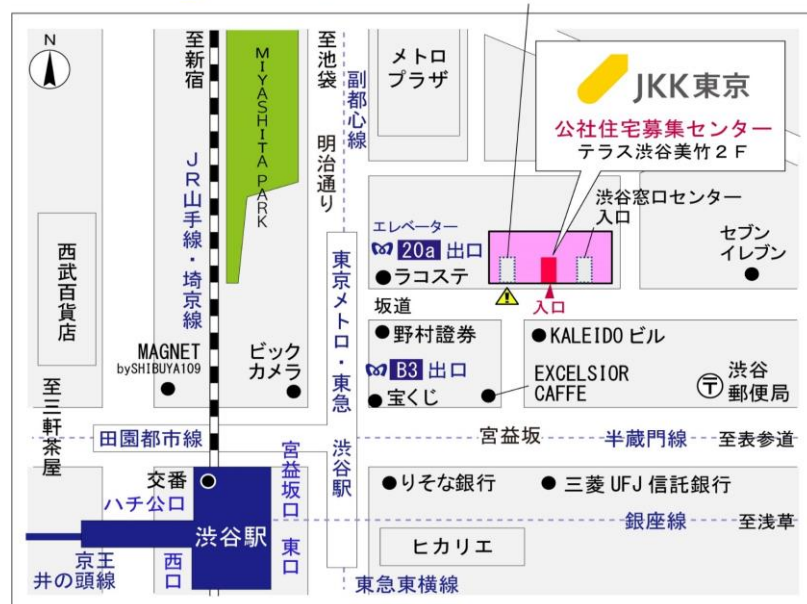

公社住宅募集センター

⚠️ 住居スペースの入口です。正面中央の入り口をご利用ください。

※鍵の本数等により貸出ができない場合がありますので、事前にご確認ください