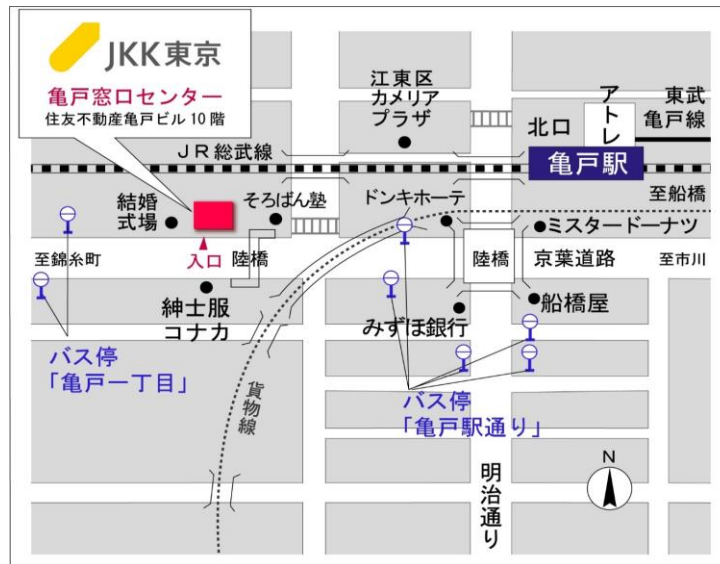

◇◆内見用鍵の貸出場所ご案内◆◇

お客様が内見される住宅の鍵の貸出場所は住宅内の管理事務所です。

下記の管理事務所へ**事前にお電話にてご予約の上お越しください。**

※管理事務所が定休日の場合、管轄窓口センターもしくは公社住宅募集センターでの貸出となります。
 (鍵の本数及びフロントスタッフの巡回等により貸出ができない場合がありますので、事前にご確認ください)

内見住宅および鍵の貸出場所	鍵の貸出場所	コーシャハイム白鬚東管理事務所 墨田区堤通2-13-1-107号室 東武スカイツリーライン（伊勢崎線）「鐘ヶ淵駅」徒歩9分
	電話番号	03-3610-3518
	営業時間	9:00~17:00（水曜日は15:00まで営業） （12:00~13:00は昼休み）
	定休日	木・年末年始(12/30~1/3)
	貸出日時	月・火・金・土・日 9:00~16:00 （水曜日のみ9:00~14:00）
	返却日時	貸出日当日 16:30まで （水曜日のみ14:30まで）

鍵の貸出場所

コーシャハイム白鬚東管理事務所

地図

◇◆管理事務所以外の内見鍵貸出場所ご案内◆◇

事前にお電話にてご予約の上お越しください。

電話番号 03-3409-2244(代)

鍵の貸出場所	鍵の貸出場所	亀戸窓口センター（12/29～1/3は年末年始休業） 江東区亀戸1-42-20 住友不動産亀戸ビル10階 JR総武線「亀戸」駅より徒歩4分、東武亀戸線「亀戸」駅より徒歩5分
	営業時間	9:00 ～ 18:00
	定休日	土・日・祝日・年末年始
	貸出日時	月・火・水・木・金 9:00 ～ 15:00
	返却日時	貸出日当日、17:30まで

亀戸窓口センター

鍵の貸出場所	鍵の貸出場所	公社住宅募集センター（12/29～1/3は年末年始休業） 渋谷区渋谷一丁目15番15号 テラス渋谷美竹2階 JR線、京王井の頭線、東京メトロ銀座線「渋谷」駅 宮益坂口徒歩5分 東京メトロ副都心線・半蔵門線、東急東横線・田園都市線「渋谷」駅B3または20a（エレベーター）出口徒歩1分
	営業時間	9:30 ～ 18:00
	定休日	日・祝日・年末年始
	貸出日時	月・火・水・木・金・土 9:30 ～ 15:00
	返却日時	貸出日当日、17:30まで