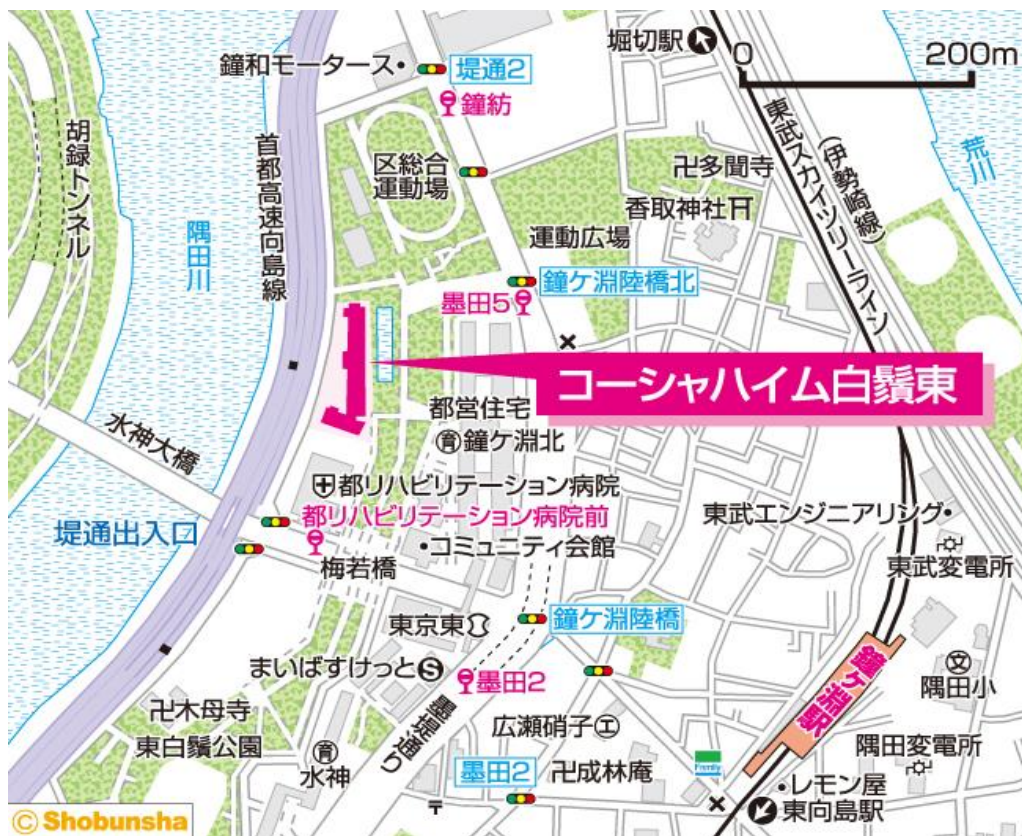

◇◆内見用鍵の貸出場所ご案内◆◇

お客様が内見される住宅の鍵の貸出場所は住宅内の管理事務所です。

下記の管理事務所へ**事前にお電話にてご予約の上お越しください。**

※管理事務所が定休日の場合、管轄窓口センターもしくは公社住宅募集センターでの貸出となります。
 (鍵の本数及びフロントスタッフの巡回等により貸出ができない場合がありますので、事前にご確認ください)

内見住宅および鍵の貸出場所	鍵の貸出場所	コーシャハイム白鬚東管理事務所 墨田区堤通2-13-1-107号室 東武スカイツリーライン（伊勢崎線）「鐘ヶ淵駅」徒歩9分
	電話番号	03-3610-3518
	営業時間	9:00~17:00（水曜日は15:00まで営業） （12:00~13:00は昼休み）
	定休日	木・年末年始(12/30~1/3)
	貸出日時	月・火・金・土・日 9:00~16:00 （水曜日のみ9:00~14:00）
	返却日時	貸出日当日 16:30まで （水曜日のみ14:30まで）

鍵の貸出場所

コーシャハイム白鬚東管理事務所

地図

◇◆管理事務所以外の内見鍵貸出場所ご案内◆◇

事前にお電話にてご予約の上お越しください。

電話番号 03-3409-2244(代)

鍵の貸出場所	鍵の貸出場所	亀戸窓口センター（12/29～1/3は年末年始休業） 江東区亀戸1-42-20 住友不動産亀戸ビル10階 JR総武線「亀戸」駅より徒歩4分、東武亀戸線「亀戸」駅より徒歩5分
	営業時間	9:00 ～ 18:00
	定休日	土・日・祝日・年末年始
	貸出日時	月・火・水・木・金 9:00 ～ 15:00
	返却日時	貸出日当日、17:30まで

亀戸窓口センター

鍵の貸出場所	鍵の貸出場所	公社住宅募集センター（12/29～1/3は年末年始休業） 渋谷区渋谷一丁目15番15号 テラス渋谷美竹2階 JR線、京王井の頭線、東京メトロ銀座線「渋谷」駅 宮益坂口徒歩5分 東京メトロ副都心線・半蔵門線、東急東横線・田園都市線「渋谷」駅B3または20a（エレベーター）出口徒歩1分
	営業時間	9:30 ～ 18:00
	定休日	日・祝日・年末年始
	貸出日時	月・火・水・木・金・土 9:30 ～ 15:00
	返却日時	貸出日当日、17:30まで