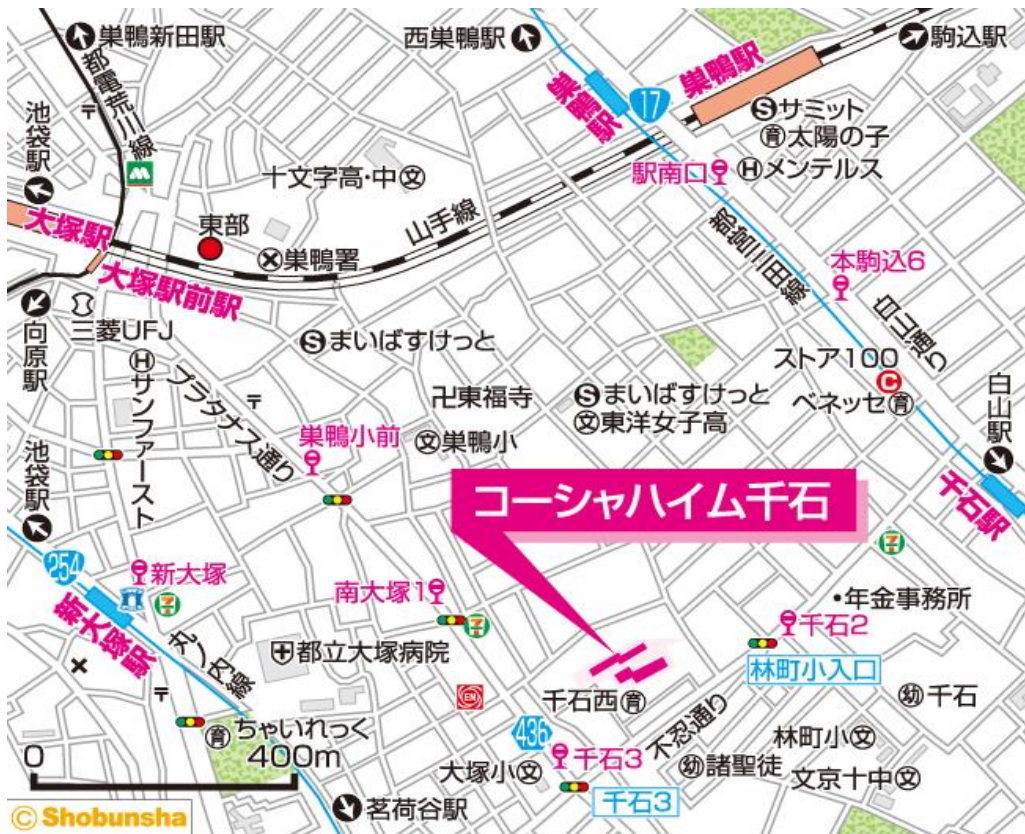

# ◇◆内見用鍵の貸出場所ご案内◆◇

お客様が内見される住宅の鍵の貸出場所は住宅内の管理事務所です。

下記の管理事務所へ**事前にお電話にてご予約の上お越しください。**

※管理事務所が定休日の場合、管轄窓口センターもしくは公社住宅募集センターでの貸出となります。  
 (鍵の本数及びフロントスタッフの巡回等により貸出ができない場合がありますので、事前にご確認ください)

内見住宅および鍵の貸出場所	<b>コーシャハイム千石管理事務所</b>
	文京区千石3-16-1 管理事務所
	都営地下鉄三田線「千石駅」徒歩10分 東京メトロ丸ノ内線「新大塚駅」徒歩11分～13分 JR山手線「巣鴨駅」徒歩15分 JR山手線「大塚駅」徒歩16分～18分
	電話番号 03-3946-7420
	営業時間 9:00～17:00 (水曜日は15:00まで営業) (12:00～13:00は昼休み)
	定休日 木・年末年始(12/30～1/3)
	貸出日時 月・火・金・土・日 9:00～16:00 (水曜日のみ9:00～14:00)
返却日時 貸出日当日 16:30まで (水曜日のみ14:30まで)	

## コーシャハイム千石管理事務所

地図

鍵の貸出場所

配置図

目白窓口センター

鍵の貸出場所	鍵の貸出場所	<b>公社住宅募集センター（12/29～1/3は年末年始休業）</b> 渋谷区渋谷一丁目15番15号 テラス渋谷美竹2階 JR線、京王井の頭線、東京メトロ銀座線「渋谷」駅 宮益坂口徒歩5分 東京メトロ副都心線・半蔵門線、東急東横線・田園都市線「渋谷」駅B3または20a（エレベーター）出口徒歩1分
	営業時間	9:30 ～ 18:00
	定休日	日・祝日・年末年始
	貸出日時	月・火・水・木・金・土 9:30 ～ 15:00
	返却日時	貸出日当日、17:30まで