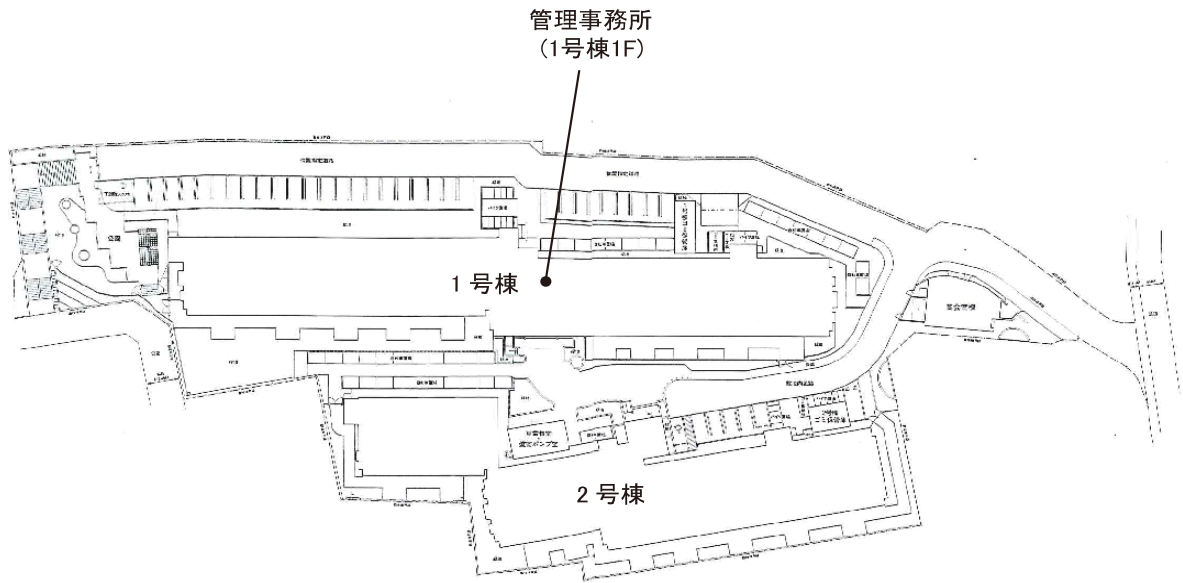

# ◇◆内見用鍵の貸出場所ご案内◆◇

お客様が内見される住宅の鍵の貸出場所は住宅内の管理事務所です。

下記の管理事務所へ**事前にお電話にてご予約の上お越しください。**

※管理事務所が定休日の場合、管轄窓口センターもしくは公社住宅募集センターでの貸出となります。  
 (鍵の本数及びフロントスタッフの巡回等により貸出ができない場合がありますので、事前にご確認ください)

内見住宅および鍵の貸出場所	<b>コーシャハイム千石管理事務所</b>
	文京区千石3-16-1 管理事務所
	都営地下鉄三田線「千石駅」徒歩10分 東京メトロ丸ノ内線「新大塚駅」徒歩11分～13分 JR山手線「巣鴨駅」徒歩15分 JR山手線「大塚駅」徒歩16分～18分
	電話番号 03-3946-7420
	営業時間 9:00～17:00 (水曜日は15:00まで営業) (12:00～13:00は昼休み)
	定休日 木・年末年始(12/30～1/3)
	貸出日時 月・火・金・土・日 9:00～16:00 (水曜日のみ9:00～14:00)
返却日時 貸出日当日 16:30まで (水曜日のみ14:30まで)	

## コーシャハイム千石管理事務所

地図

鍵の貸出場所

配置図