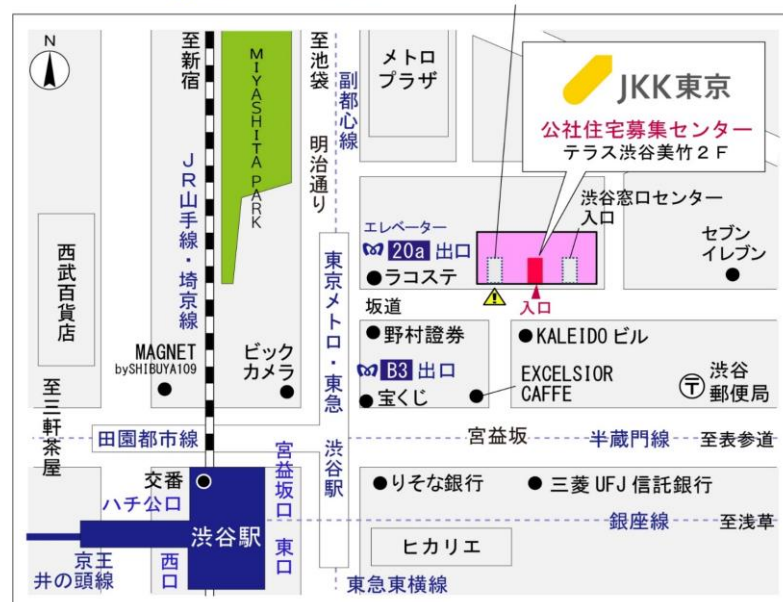

公社住宅募集センター

▲住居スペースの入口です。正面中央の入り口をご利用ください。

※鍵の本数等により貸出ができない場合がありますので、事前にご確認ください