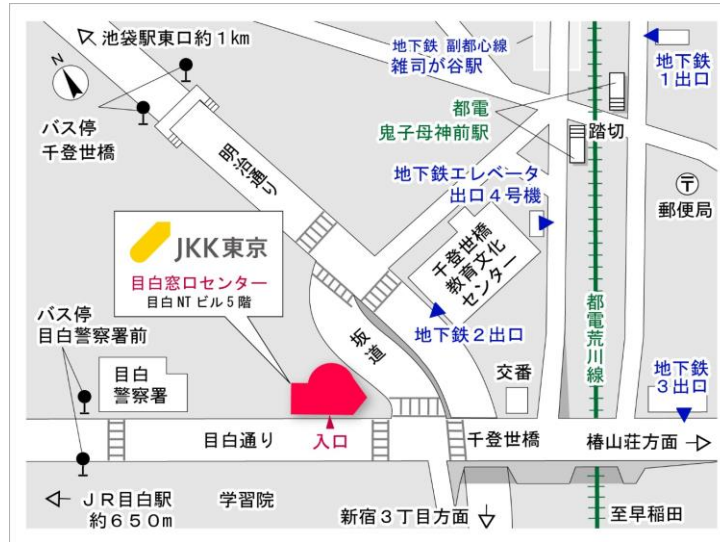

# ◇◆内見用鍵の貸出場所ご案内◆◇

お客様が内見される住宅の鍵の貸出場所は住宅内の管理事務所です。

下記の管理事務所へ**事前にお電話にてご予約の上お越しください。**

※管理事務所が定休日の場合、管轄窓口センターもしくは公社住宅募集センターでの貸出となります。  
 (鍵の本数及びフロントスタッフの巡回等により貸出ができない場合がありますので、事前にご確認ください)

内見住宅および鍵の貸出場所	<b>コーシャハイム千石管理事務所</b>
	文京区千石3-16-1 管理事務所
	都営地下鉄三田線「千石駅」徒歩10分 東京メトロ丸ノ内線「新大塚駅」徒歩11分～13分 JR山手線「巣鴨駅」徒歩15分 JR山手線「大塚駅」徒歩16分～18分
	電話番号 03-3946-7420
	営業時間 9:00～17:00 (水曜日は15:00まで営業) (12:00～13:00は昼休み)
	定休日 木・年末年始(12/30～1/3)
	貸出日時 月・火・金・土・日 9:00～16:00 (水曜日のみ9:00～14:00)
返却日時 貸出日当日 16:30まで (水曜日のみ14:30まで)	

## コーシャハイム千石管理事務所

地図

鍵の貸出場所

配置図

# ◆◆管理事務所以外の内見鍵貸出場所ご案内◆◆

事前にお電話にてご予約の上お越しください。

電話番号 03-3409-2244(代)

鍵の貸出場所	鍵の貸出場所	<b>目白窓口センター（12/29～1/3は年末年始休業）</b> 豊島区目白2-1-1 目白NTビル5階 東京メトロ副都心線「雑司が谷」駅3出口より徒歩3分 都電荒川線「鬼子母神前」駅より徒歩3分 JR山手線「目白」駅より徒歩8分
	営業時間	9:00 ～ 18:00
	定休日	土・日・祝日・年末年始
	貸出日時	月・火・水・木・金 9:00 ～ 15:00
	返却日時	貸出日当日、17:30まで

目白窓口センター

鍵の貸出場所	鍵の貸出場所	<b>公社住宅募集センター（12/29～1/3は年末年始休業）</b> 渋谷区渋谷一丁目15番15号 テラス渋谷美竹2階 JR線、京王井の頭線、東京メトロ銀座線「渋谷」駅 宮益坂口徒歩5分 東京メトロ副都心線・半蔵門線、東急東横線・田園都市線「渋谷」駅B3または20a（エレベーター）出口徒歩1分
	営業時間	9:30 ～ 18:00
	定休日	日・祝日・年末年始
	貸出日時	月・火・水・木・金・土 9:30 ～ 15:00
	返却日時	貸出日当日、17:30まで