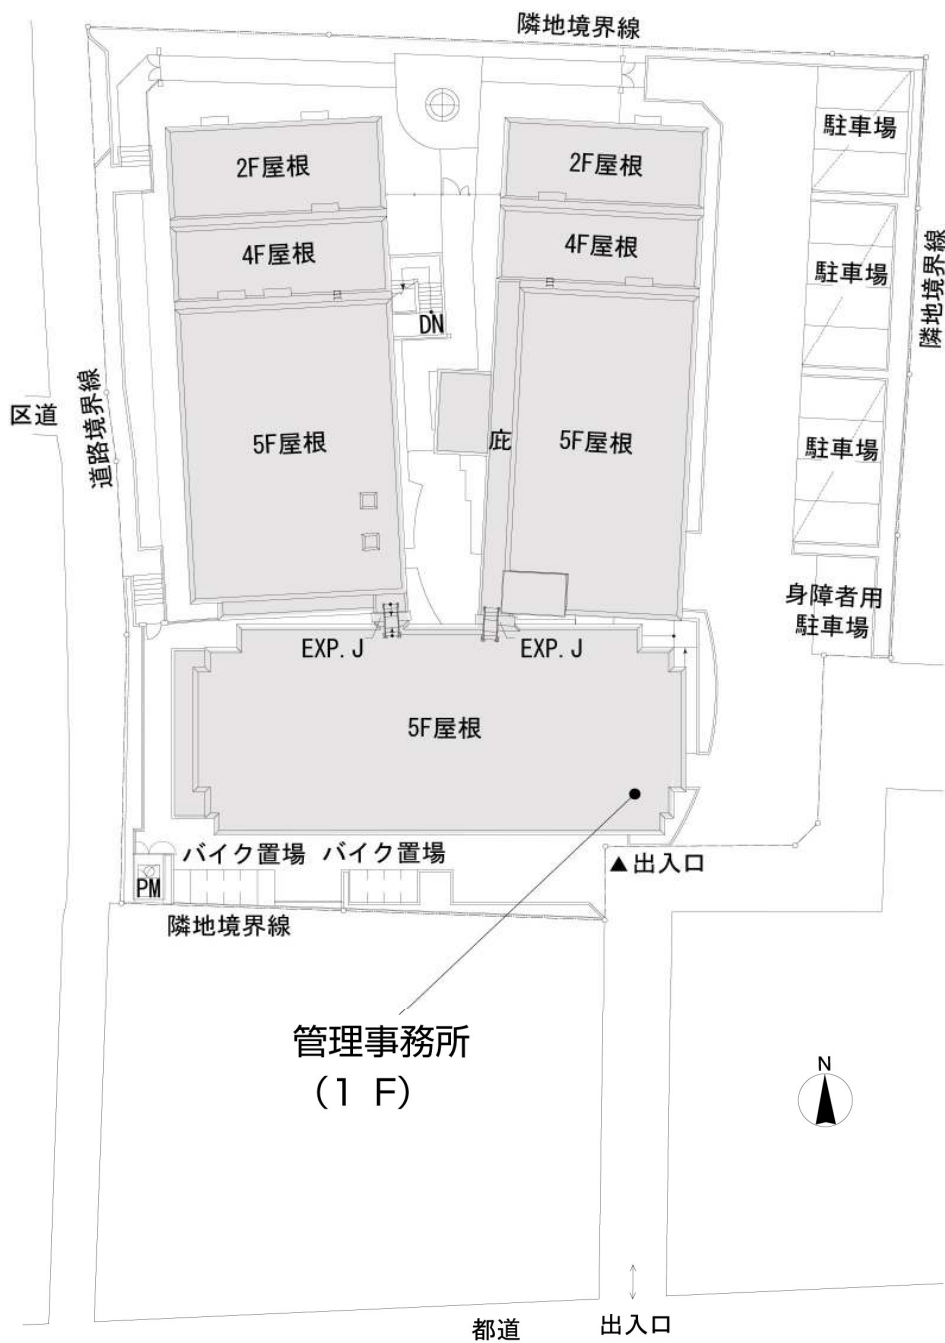

# ◇◆内見用鍵の貸出場所ご案内◆◇

お客様が内見される住宅の鍵の貸出場所は住宅内の管理事務所です。

下記の管理事務所へ事前にお電話にてご予約の上お越しください。

※管理事務所が定休日の場合、管轄窓口センターもしくは公社住宅募集センターでの貸出となります。  
(鍵の本数及びフロントスタッフの巡回等により貸出ができない場合がありますので、事前にご確認ください)

内見住宅および鍵の貸出場所	鍵の貸出場所	<b>コーシャハイム東新宿管理事務所</b> 新宿区新宿7-2-2 管理事務所 都営地下鉄大江戸線・東京メトロ副都心線「東新宿駅」徒歩7分 都営地下鉄大江戸線「若松河田駅」徒歩7分
	電話番号	03-3209-6051
	営業時間	14:00~17:00
	定休日	水・木・年末年始(12/30~1/3)
	貸出日時	月・火・金・土・日 14:00~16:00
	返却日時	貸出日当日 16:30まで

## 鍵の貸出場所

### コーシャハイム東新宿管理事務所

地図

鍵の貸出場所

配置図