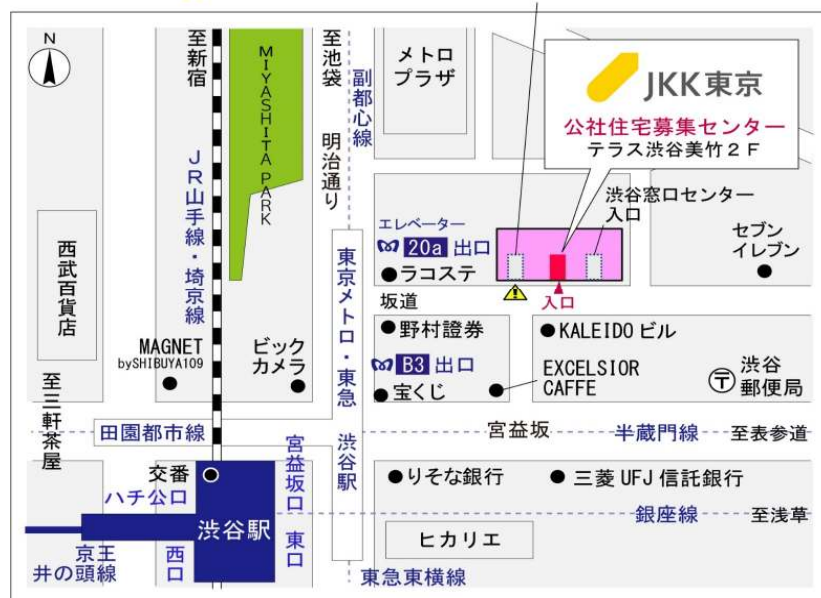

公社住宅募集センター

▲住居スペースの入口です。正面中央の入り口をご利用ください。

※鍵の本数等により貸出ができない場合がありますので、事前にご確認ください