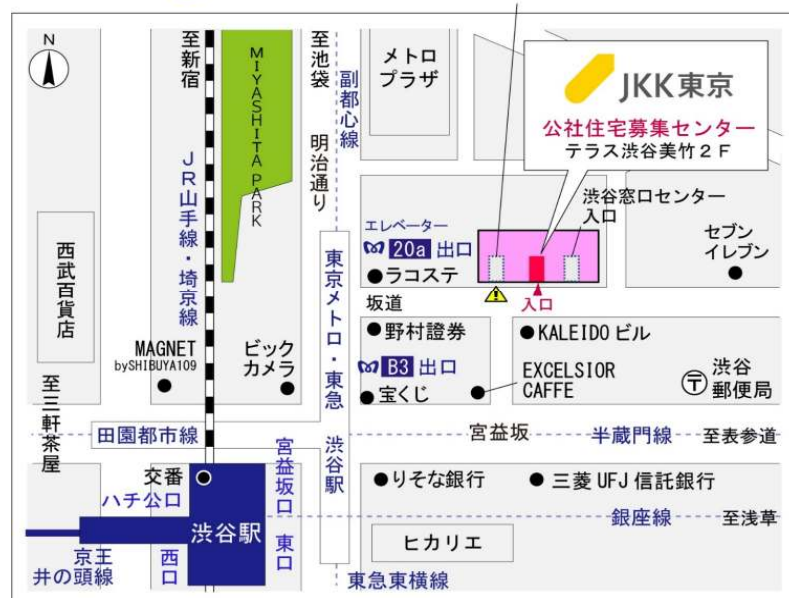

公社住宅募集センター

▲住居スペースの入口です。正面中央の入り口をご利用ください。

※鍵の本数等により貸出ができない場合がありますので、事前にご確認ください