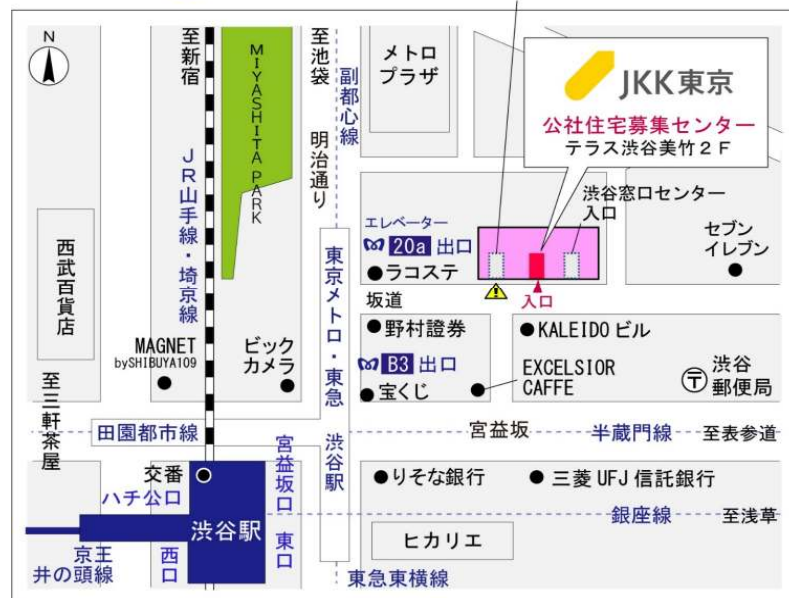

公社住宅募集センター

⚠️ 住居スペースの入口です。正面中央の入り口をご利用ください。

※鍵の本数等により貸出ができない場合がありますので、事前にご確認ください