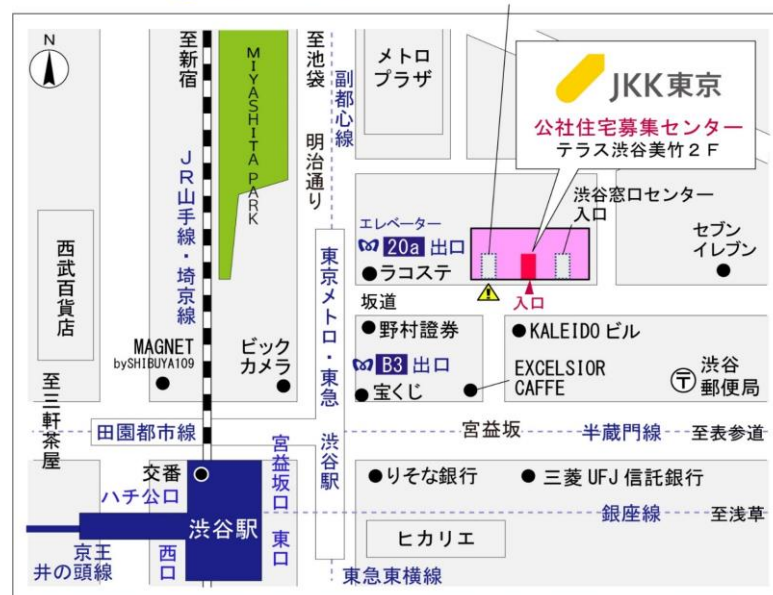

公社住宅募集センター

▲住居スペースの入口です。正面中央の入り口をご利用ください。

※鍵の本数等により貸出ができない場合がありますので、事前にご確認ください