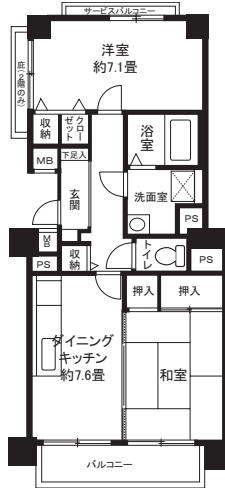

V3B 2DK(2戸) 専有面積 55.79㎡

□ 家賃：140,500・142,600円
◆ 申込区分：A8053

V4 2DK(1戸) 専有面積 59.54㎡

□ 家賃：150,700円
◆ 申込区分：A8053

L 2LDK(9戸) 専有面積 68.06㎡

□ 家賃：166,800～173,800円
◆ 申込区分：A8054

※反転タイプもあります。

H 3DK(4戸) 専有面積 60.33㎡

□ 家賃：158,100・159,700円
◆ 申込区分：A8055