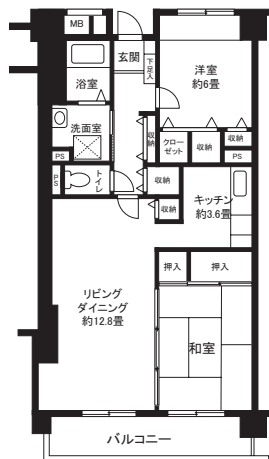

V3B 2DK(2戸) 専有面積 55.79㎡

□ 家賃：140,500・142,600円
◆ 申込区分：A8053

V4 2DK(1戸) 専有面積 59.54㎡

□ 家賃：150,700円
◆ 申込区分：A8053

L 2LDK(9戸) 専有面積 68.06㎡

□ 家賃：166,800～173,800円
◆ 申込区分：A8054

※反転タイプもあります。

H 3DK(4戸) 専有面積 60.33㎡

□ 家賃：158,100・159,700円
◆ 申込区分：A8055