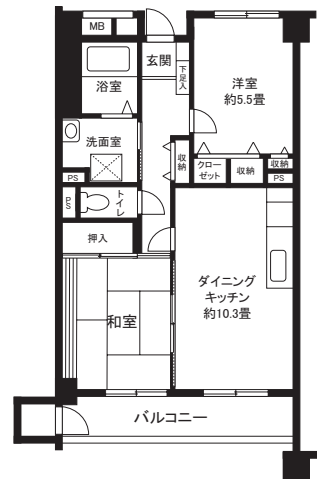

V3B 2DK(2戸) 専有面積 55.79㎡

□ 家賃：140,500・142,600円
◆ 申込区分：A8053

V4 2DK(1戸) 専有面積 59.54㎡

□ 家賃：150,700円
◆ 申込区分：A8053

L 2LDK(9戸) 専有面積 68.06㎡

□ 家賃：166,800～173,800円
◆ 申込区分：A8054

※反転タイプもあります。

H 3DK(4戸) 専有面積 60.33㎡

□ 家賃：158,100・159,700円
◆ 申込区分：A8055