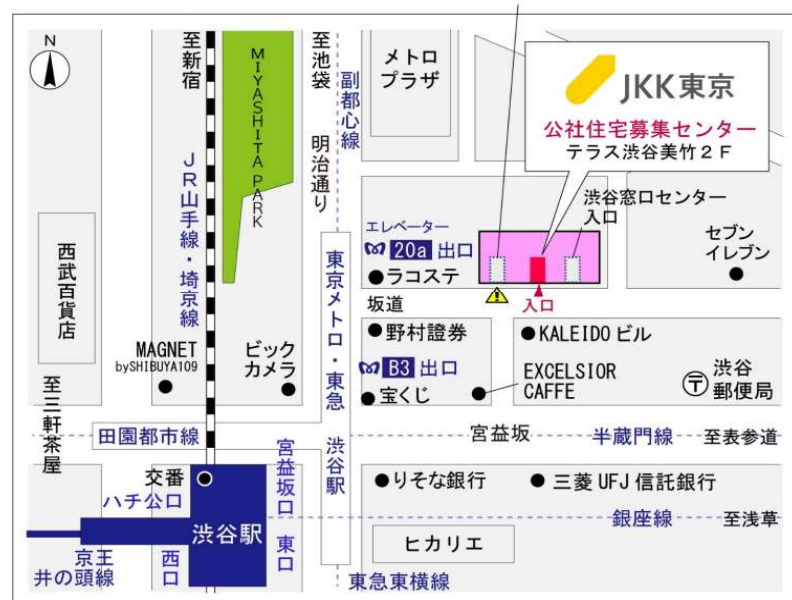

公社住宅募集センター

⚠ 住居スペースの入口です。正面中央の入り口をご利用ください。

※鍵の本数等により貸出ができない場合がありますので、事前にご確認ください