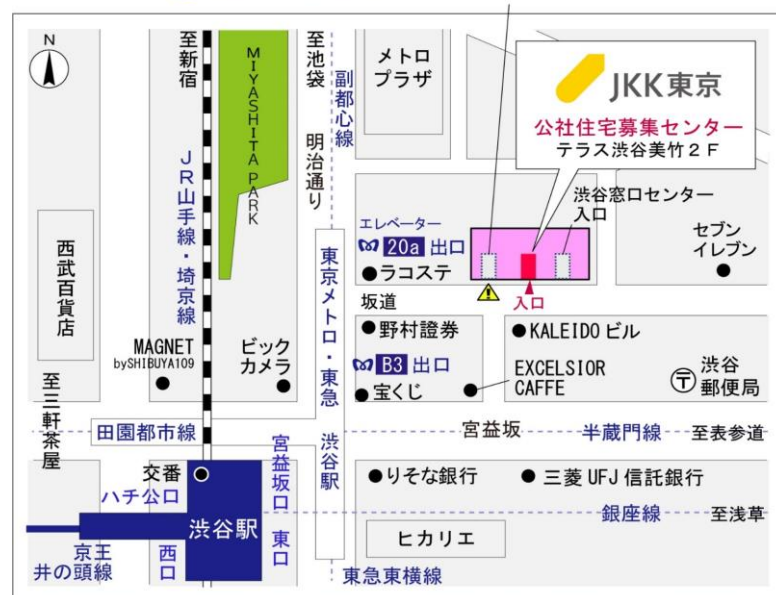

公社住宅募集センター

▲住居スペースの入口です。正面中央の入り口をご利用ください。

※鍵の本数等により貸出ができない場合がありますので、事前にご確認ください