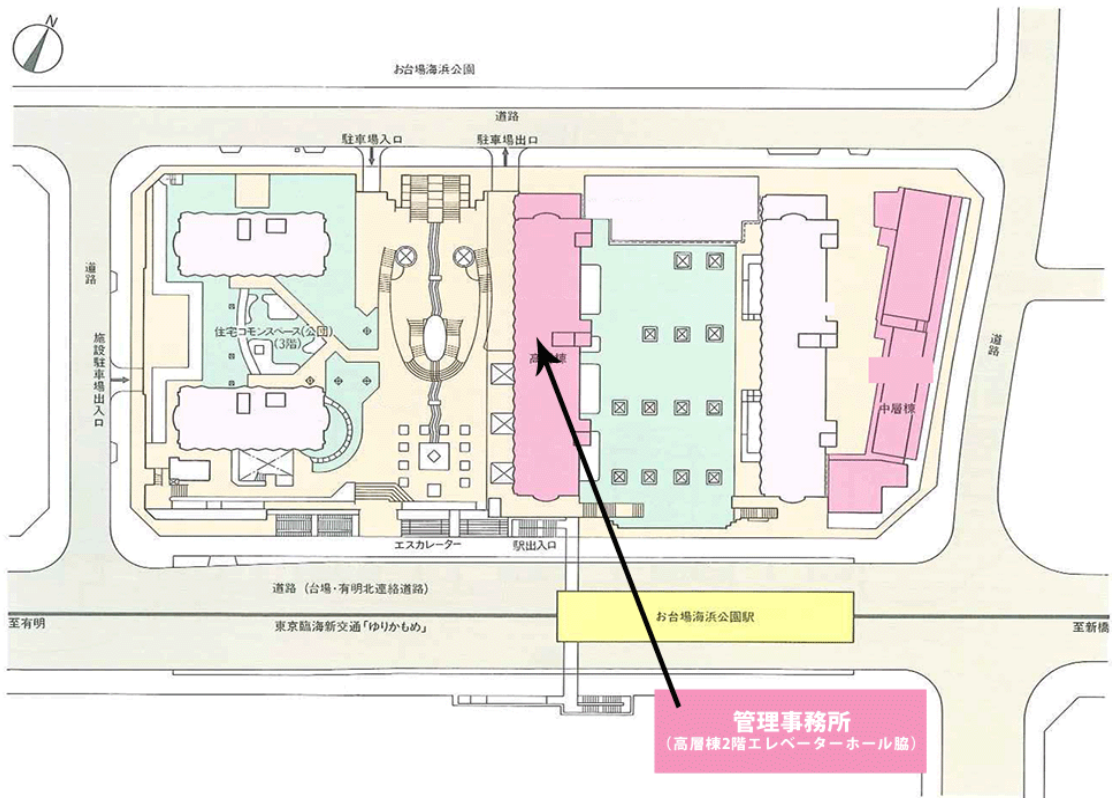

◇◆内見用鍵の貸出場所ご案内◆◇

お客様が内見される住宅の鍵の貸出場所は住宅内の管理事務所です。

下記の管理事務所へ**事前にお電話にてご予約の上お越しください。**

※管理事務所が定休日の場合、管轄窓口センターもしくは公社住宅募集センターでの貸出となります。
 (鍵の本数及びフロントスタッフの巡回等により貸出ができない場合がありますので、事前にご確認ください)

内見住宅および鍵の貸出場所	鍵の貸出場所	トミンハイム台場五番街管理事務所 港区台場1-5-4 高層棟2階エレベーターホール脇 東京臨海新交通ゆりかもめ「お台場海浜公園」駅徒歩3分 東京臨海高速鉄道りんかい線「東京テレポート」駅徒歩7分～8分
	電話番号	03-5500-2517
	営業時間	9:00～16:00 (12:00～13:00は昼休み)
	定休日	木・年末年始(12/30～1/3)
	貸出日時	月・火・水・金・土・日 9:00～15:00 (12:00～13:00は昼休み)
	返却日時	貸出日当日 15:30まで (12:00～13:00は昼休み)

トミンハイム台場五番街管理事務所

鍵の貸出場所

配置図

◇◆管理事務所以外の内見鍵貸出場所ご案内◆◇

事前にお電話にてご予約の上お越しください。

電話番号 03-3409-2244(代)

鍵の貸出場所	鍵の貸出場所	大井町窓口センター（12/29～1/3は年末年始休業） 品川区大井1-28-1 住友不動産大井町駅前ビル1階 JR京浜東北線「大井町」駅中央口西側出口より徒歩4分 東急大井町線・りんかい線「大井町」駅より徒歩5分
	営業時間	9:00 ～ 18:00
	定休日	土・日・祝日・年末年始
	貸出日時	月・火・水・木・金 9:00 ～ 15:00
	返却日時	貸出日当日、17:30まで

大井町窓口センター

鍵の貸出場所	鍵の貸出場所	公社住宅募集センター（12/29～1/3は年末年始休業） 渋谷区渋谷一丁目15番15号 テラス渋谷美竹2階 JR線、京王井の頭線、東京メトロ銀座線「渋谷」駅 宮益坂口徒歩5分 東京メトロ副都心線・半蔵門線、東急東横線・田園都市線「渋谷」駅B3または20a（エレベーター）出口徒歩1分
	営業時間	9:30 ～ 17:00
	定休日	日・祝日・年末年始
	貸出日時	月・火・水・木・金・土 9:30 ～ 14:00
	返却日時	貸出日当日、16:30まで