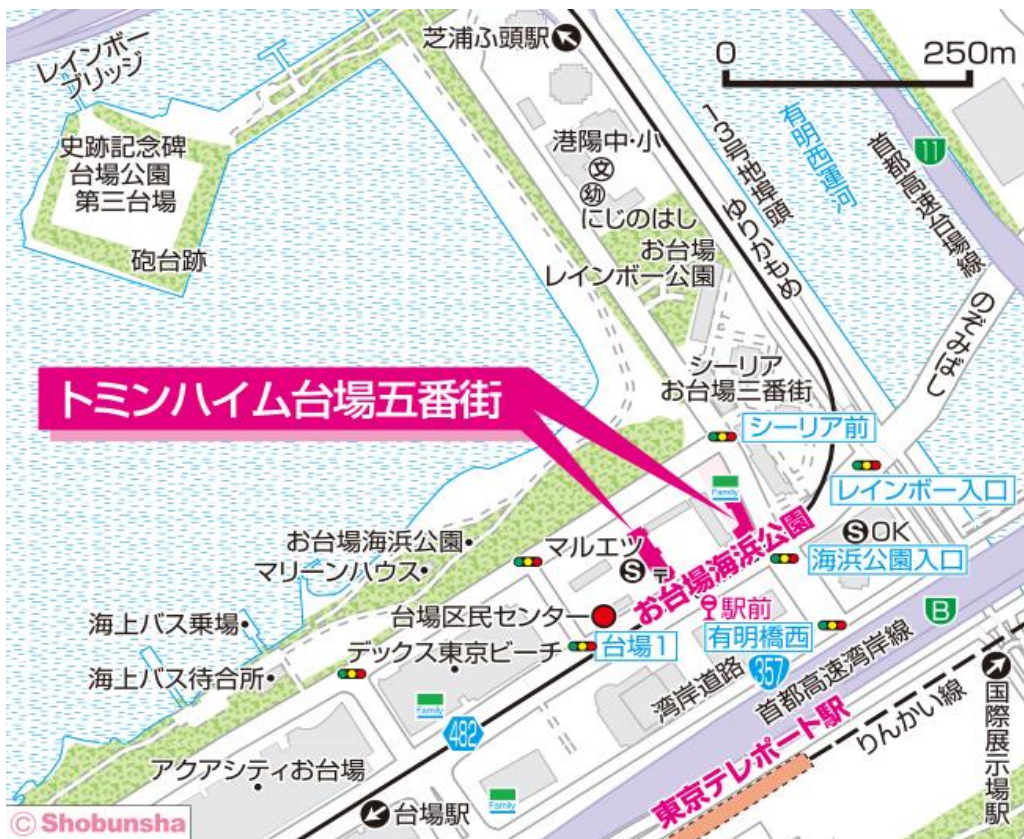

◇◆内見用鍵の貸出場所ご案内◆◇

お客様が内見される住宅の鍵の貸出場所は住宅内の管理事務所です。

下記の管理事務所へ**事前にお電話にてご予約の上お越しください。**

※管理事務所が定休日の場合、管轄窓口センターもしくは公社住宅募集センターでの貸出となります。
 (鍵の本数及びフロントスタッフの巡回等により貸出ができない場合がありますので、事前にご確認ください)

内見住宅および鍵の貸出場所	鍵の貸出場所	トミンハイム台場五番街管理事務所 港区台場1-5-4 高層棟2階エレベーターホール脇 東京臨海新交通ゆりかもめ「お台場海浜公園」駅徒歩3分 東京臨海高速鉄道りんかい線「東京テレポート」駅徒歩7分～8分
	電話番号	03-5500-2517
	営業時間	9:00～16:00 (12:00～13:00は昼休み)
	定休日	木・年末年始(12/30～1/3)
	貸出日時	月・火・水・金・土・日 9:00～15:00 (12:00～13:00は昼休み)
	返却日時	貸出日当日 15:30まで (12:00～13:00は昼休み)

トミンハイム台場五番街管理事務所

鍵の貸出場所

配置図

◇◆管理事務所以外の内見鍵貸出場所ご案内◆◇

事前にお電話にてご予約の上お越しください。

電話番号 03-3409-2244(代)

鍵の貸出場所	鍵の貸出場所	大井町窓口センター（12/29～1/3は年末年始休業） 品川区大井1-28-1 住友不動産大井町駅前ビル1階 JR京浜東北線「大井町」駅中央口西側出口より徒歩4分 東急大井町線・りんかい線「大井町」駅より徒歩5分
	営業時間	9:00 ～ 18:00
	定休日	土・日・祝日・年末年始
	貸出日時	月・火・水・木・金 9:00 ～ 15:00
	返却日時	貸出日当日、17:30まで

大井町窓口センター

鍵の貸出場所	鍵の貸出場所	公社住宅募集センター（12/29～1/3は年末年始休業） 渋谷区渋谷一丁目15番15号 テラス渋谷美竹2階 JR線、京王井の頭線、東京メトロ銀座線「渋谷」駅 宮益坂口徒歩5分 東京メトロ副都心線・半蔵門線、東急東横線・田園都市線「渋谷」駅B3または20a（エレベーター）出口徒歩1分
	営業時間	9:30 ～ 17:00
	定休日	日・祝日・年末年始
	貸出日時	月・火・水・木・金・土 9:30 ～ 14:00
	返却日時	貸出日当日、16:30まで