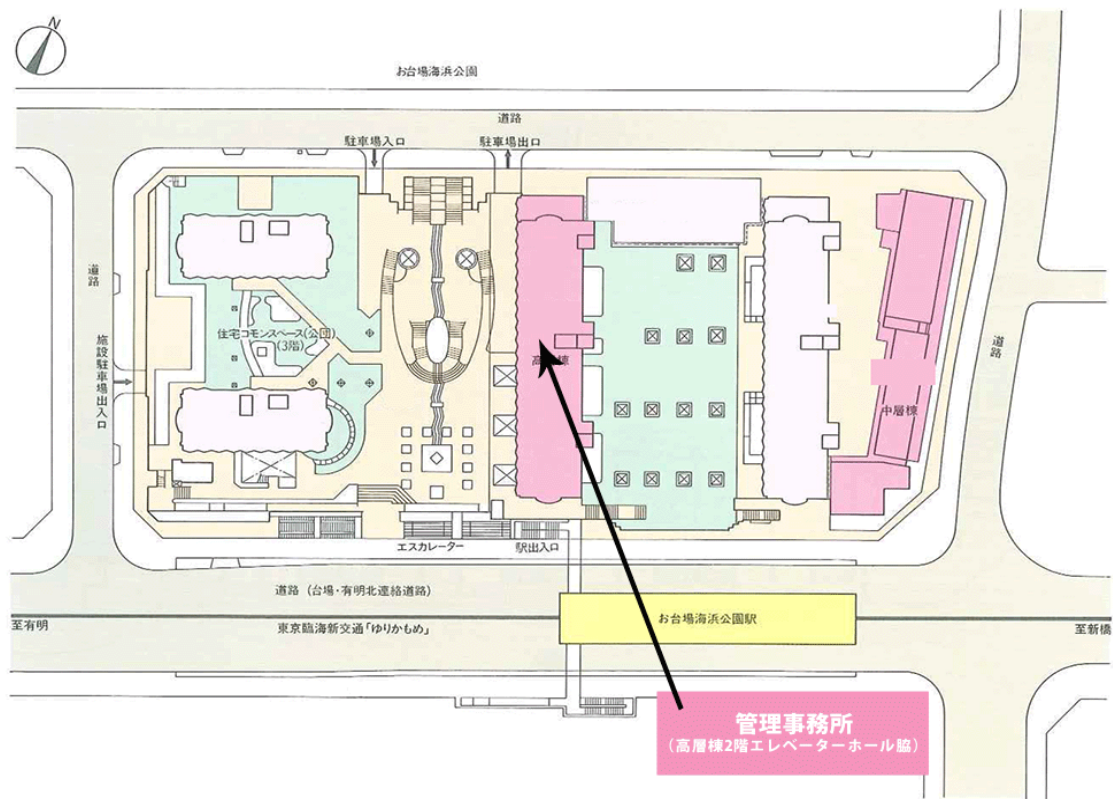

# ◇◆内見用鍵の貸出場所ご案内◆◇

お客様が内見される住宅の鍵の貸出場所は住宅内の管理事務所です。

下記の管理事務所へ**事前にお電話にてご予約の上お越しください。**

※管理事務所が定休日の場合、管轄窓口センターもしくは公社住宅募集センターでの貸出となります。  
(鍵の本数及びフロントスタッフの巡回等により貸出ができない場合がありますので、事前にご確認ください)

内見住宅および鍵の貸出場所	<b>鍵の貸出場所</b>	<b>トミンハイム台場五番街管理事務所</b> 管理事務所 港区台場1-5-4 高層棟2階エレベーターホール脇 東京臨海新交通ゆりかもめ「お台場海浜公園駅」 徒歩3分 東京臨海高速鉄道りんかい線「東京テレポート駅」 徒歩7分～8分
	電話番号	03-5500-2517
	営業時間	9:00～17:00 (水曜日は15:00まで営業) (12:00～13:00は昼休み)
	定休日	木・年末年始(12/30～1/3)
	貸出日時	月・火・金・土・日 9:00～16:00 (水曜日のみ 9:00～14:00)
	返却日時	貸出日当日 16:30まで (水曜日のみ14:30まで)

## トミンハイム台場五番街管理事務所

地図

鍵の貸出場所

配置図

# ◆◆管理事務所以外の内見鍵貸出場所ご案内◆◆

事前にお電話にてご予約の上お越しください。

電話番号 03-3409-2244(代)

鍵の貸出場所	鍵の貸出場所	<b>大井町窓口センター（12/29～1/3は年末年始休業）</b> 品川区大井1-28-1 住友不動産大井町駅前ビル1階 JR京浜東北線「大井町」駅中央口西側出口より徒歩4分 東急大井町線・りんかい線「大井町」駅より徒歩5分
	営業時間	9:00 ～ 18:00
	定休日	土・日・祝日・年末年始
	貸出日時	月・火・水・木・金 9:00 ～ 15:00
	返却日時	貸出日当日、17:30まで

大井町窓口センター

鍵の貸出場所	鍵の貸出場所	<b>公社住宅募集センター（12/29～1/3は年末年始休業）</b> 渋谷区渋谷一丁目15番15号 テラス渋谷美竹2階 JR線、京王井の頭線、東京メトロ銀座線「渋谷」駅 宮益坂口徒歩5分 東京メトロ副都心線・半蔵門線、東急東横線・田園都市線「渋谷」駅B3または20a（エレベーター）出口徒歩1分
	営業時間	9:30 ～ 18:00
	定休日	日・祝日・年末年始
	貸出日時	月・火・水・木・金・土 9:30 ～ 15:00
	返却日時	貸出日当日、17:30まで