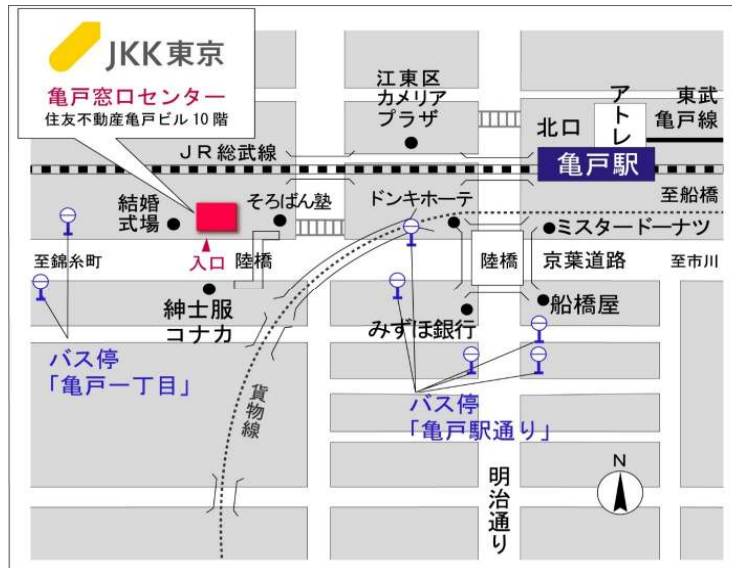

◇◆内見用鍵の貸出場所ご案内◆◇

お客様が内見される住宅の鍵の貸出場所は住宅内の管理事務所です。

下記の管理事務所へ事前にお電話にてご予約の上お越しください。

※管理事務所が定休日の場合、管轄窓口センターもしくは公社住宅募集センターでの貸出となります。
(鍵の本数及びフロントスタッフの巡回等により貸出ができない場合がありますので、事前にご確認ください)

内見住宅および鍵の貸出場所	鍵の貸出場所	トミンハイム南砂一丁目管理事務所 江東区南砂1-18-1 管理事務所 東京メトロ東西線「東陽町駅」徒歩14分
	電話番号	03-5634-4066
	営業時間	9:00~17:00 (水曜日は15:00まで営業) (12:00~13:00は昼休み)
	定休日	木・年末年始(12/30~1/3)
	貸出日時	月・火・金・土・日 9:00~16:00 (水曜日のみ 9:00~14:00)
	返却日時	貸出日当日 16:30まで (水曜日のみ14:30まで)

トミンハイム南砂一丁目管理事務所

地図

◇◆管理事務所以外の内見鍵貸出場所ご案内◆◇

事前にお電話にてご予約の上お越しください。

電話番号 03-3409-2244(代)

鍵の貸出場所	鍵の貸出場所	亀戸窓口センター（12/29～1/3は年末年始休業） 江東区亀戸1-42-20 住友不動産亀戸ビル10階 JR総武線「亀戸」駅より徒歩4分、東武亀戸線「亀戸」駅より徒歩5分
	営業時間	9:00 ～ 18:00
	定休日	土・日・祝日・年末年始
	貸出日時	月・火・水・木・金 9:00 ～ 15:00
	返却日時	貸出日当日、17:30まで

亀戸窓口センター

鍵の貸出場所	鍵の貸出場所	公社住宅募集センター（12/29～1/3は年末年始休業） 渋谷区渋谷一丁目15番15号 テラス渋谷美竹2階 JR線、京王井の頭線、東京メトロ銀座線「渋谷」駅 宮益坂口徒歩5分 東京メトロ副都心線・半蔵門線、東急東横線・田園都市線「渋谷」駅B3または20a (エレベーター) 出口徒歩1分
	営業時間	9:30 ～ 18:00
	定休日	日・祝日・年末年始
	貸出日時	月・火・水・木・金・土 9:30 ～ 15:00
	返却日時	貸出日当日、17:30まで