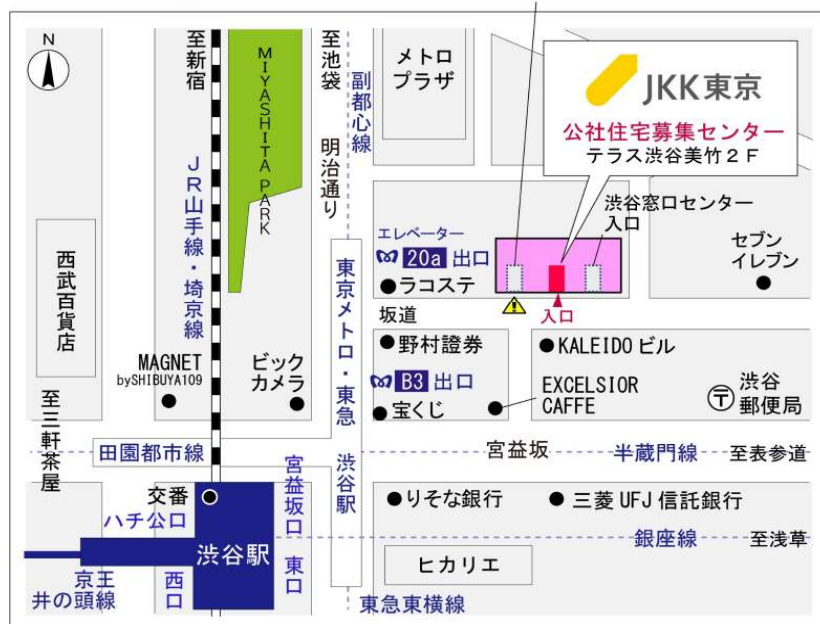

公社住宅募集センター

⚠️住居スペースの入口です。正面中央の入り口をご利用ください。

※鍵の本数等により貸出ができない場合がありますので、事前にご確認ください