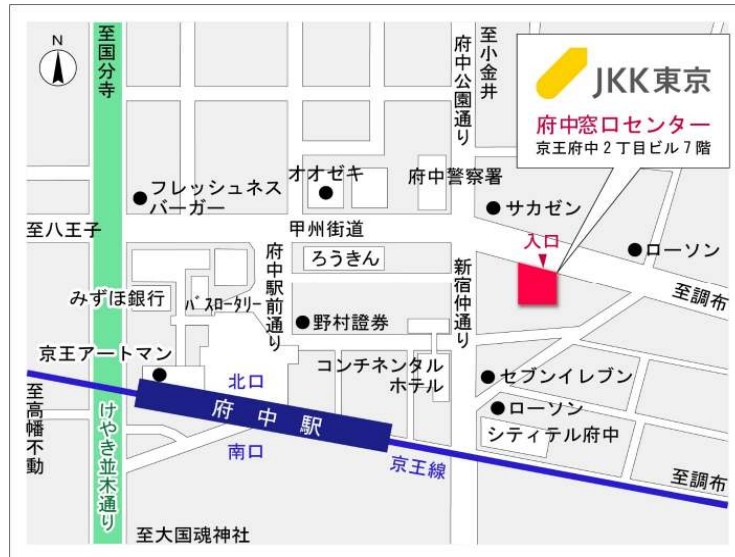

◇◆内見用鍵の貸出場所ご案内◆◇

お客様が内見される住宅の鍵の貸出場所は住宅内の管理事務所です。

下記の管理事務所へ事前にお電話にてご予約の上お越しください。

※管理事務所が定休日の場合、管轄窓口センターもしくは公社住宅募集センターでの貸出となります。
(鍵の本数及びフロントスタッフの巡回等により貸出ができない場合がありますので、事前にご確認ください)

| | |
|--|---|
| 内見住宅 および 鍵の貸出場所 | 愛宕第一住宅管理事務所 |
| | 鍵の貸出場所 多摩市愛宕1-1 1号棟206号室 多摩都市モノレール「松が谷駅」バス約4分「愛宕東」バス停徒歩1分～2分 京王相模原線、小田急多摩線・多摩都市モノレール 「多摩センター駅」バス約12分「愛宕東」バス停徒歩1分～2分 京王線「聖蹟桜ヶ丘駅」バス約14分「愛宕東」バス停徒歩1分～2分 |
| | 電話番号 042-374-9188 |
| | 営業時間 9:00～17:00 (水は15:00まで営業) (12:00～13:00は昼休み) |
| | 定休日 木・年末年始(12/30～1/3) |
| | 貸出日時 月・火・金・土・日 9:00～16:00 (水曜のみ9:00～14:00) |
| 返却日時 貸出日当日、16:30まで (水曜のみ14:30まで) | |

鍵の貸出場所

愛宕第一住宅管理事務所

地図

◆◆管理事務所以外の内見鍵貸出場所ご案内◆◆

事前にお電話にてご予約の上お越しください。

電話番号 03-3409-2244(代)

| | | |
|--------|--------|--|
| 鍵の貸出場所 | 鍵の貸出場所 | 府中窓口センター（12/29～1/3は年末年始休業） 府中市府中町2-1-14 京王府中2丁目ビル7階 京王線「府中」駅より徒歩3分 |
| | 営業時間 | 9:00 ～ 18:00 |
| | 定休日 | 土・日・祝日・年末年始 |
| | 貸出日時 | 月・火・水・木・金 9:00 ～ 15:00 |
| | 返却日時 | 貸出日当日、17:30まで |

府中窓口センター

| | | |
|--------|--------|---|
| 鍵の貸出場所 | 鍵の貸出場所 | 公社住宅募集センター（12/29～1/3は年末年始休業） 渋谷区渋谷一丁目15番15号 テラス渋谷美竹2階 JR線、京王井の頭線、東京メトロ銀座線「渋谷」駅 宮益坂口徒歩5分 東京メトロ副都心線・半蔵門線、東急東横線・田園都市線「渋谷」駅B3または20a (エレベーター) 出口徒歩1分 |
| | 営業時間 | 9:30 ～ 18:00 |
| | 定休日 | 日・祝日・年末年始 |
| | 貸出日時 | 月・火・水・木・金・土 9:30 ～ 15:00 |
| | 返却日時 | 貸出日当日、17:30まで |