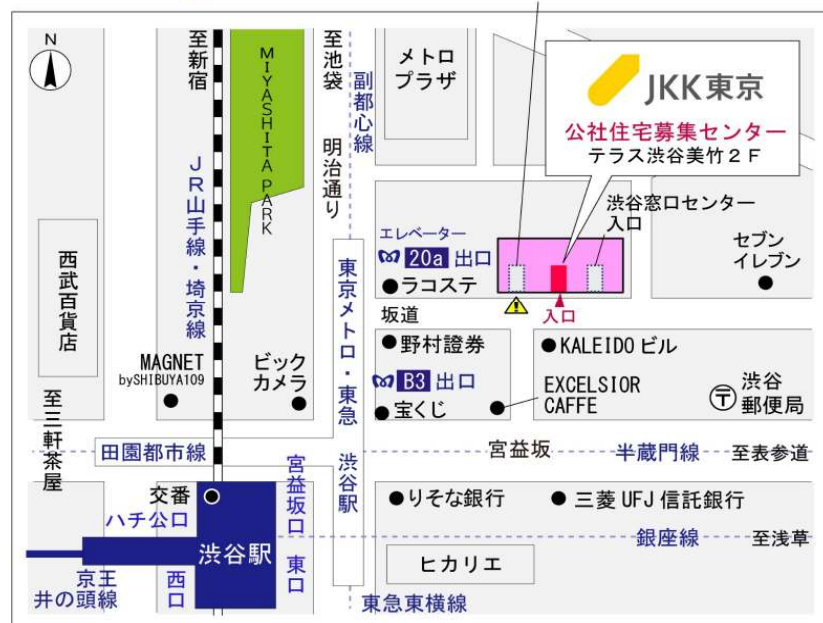

公社住宅募集センター

⚠ 住居スペースの入口です。正面中央の入り口をご利用ください。

※鍵の本数等により貸出ができない場合がありますので、事前にご確認ください