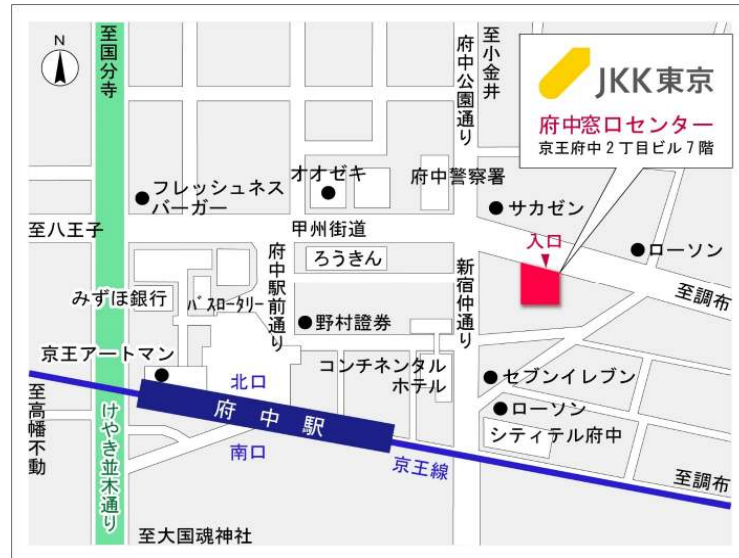

◇◆管理事務所以外の内見鍵貸出場所ご案内◆◇

事前にお電話にてご予約の上お越しください。

電話番号 03-3409-2244(代)

鍵の貸出場所	鍵の貸出場所	府中窓口センター（12/29～1/3は年末年始休業） 府中市府中町2-1-14 京王府中2丁目ビル7階 京王線「府中」駅より徒歩3分
	営業時間	9:00 ～ 18:00
	定休日	土・日・祝日・年末年始
	貸出日時	月・火・水・木・金 9:00 ～ 15:00
	返却日時	貸出日当日、17:30まで

府中窓口センター

鍵の貸出場所	鍵の貸出場所	公社住宅募集センター（12/29～1/3は年末年始休業） 渋谷区渋谷一丁目15番15号 テラス渋谷美竹2階 JR線、京王井の頭線、東京メトロ銀座線「渋谷」駅 宮益坂口徒歩5分 東京メトロ副都心線・半蔵門線、東急東横線・田園都市線「渋谷」駅B3または20a (エレベーター) 出口徒歩1分
	営業時間	9:30 ～ 18:00
	定休日	日・祝日・年末年始
	貸出日時	月・火・水・木・金・土 9:30 ～ 15:00
	返却日時	貸出日当日、17:30まで